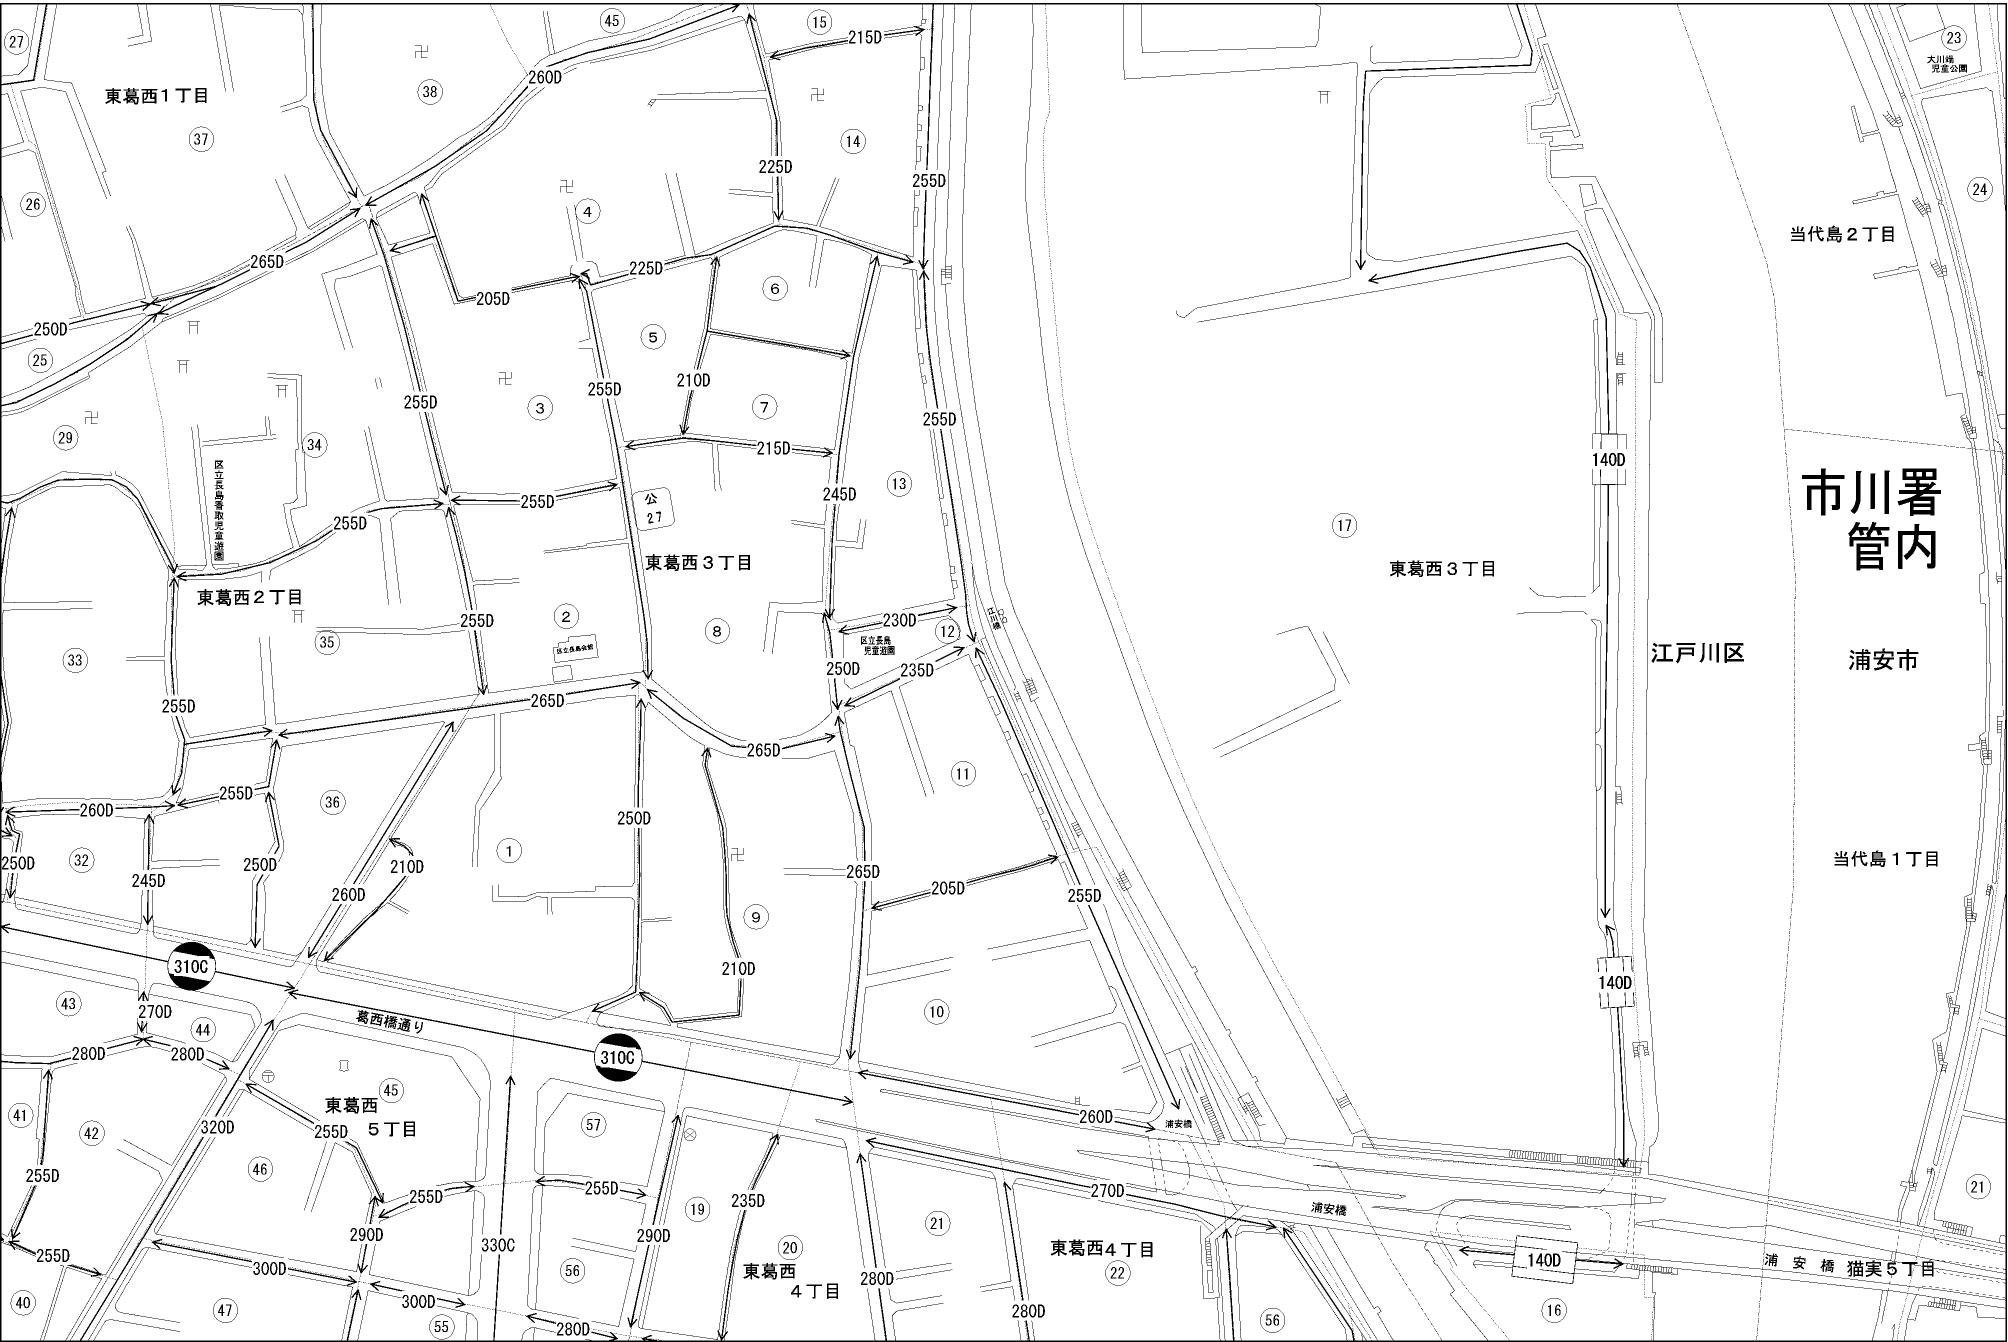

ビル街地区 高度商業地区 繁華街地区 普通商業・併用住宅地区 中小工場地区 大工場地区 普通住宅地区

記号	借地権割合	記号	借地権割合
A	90%	E	50%
B	80%	F	40%
C	70%	G	30%
D	60%		

市川署管内

江戸川区

浦安市

当代島1丁目

当代島2丁目

浦安橋猫実5丁目