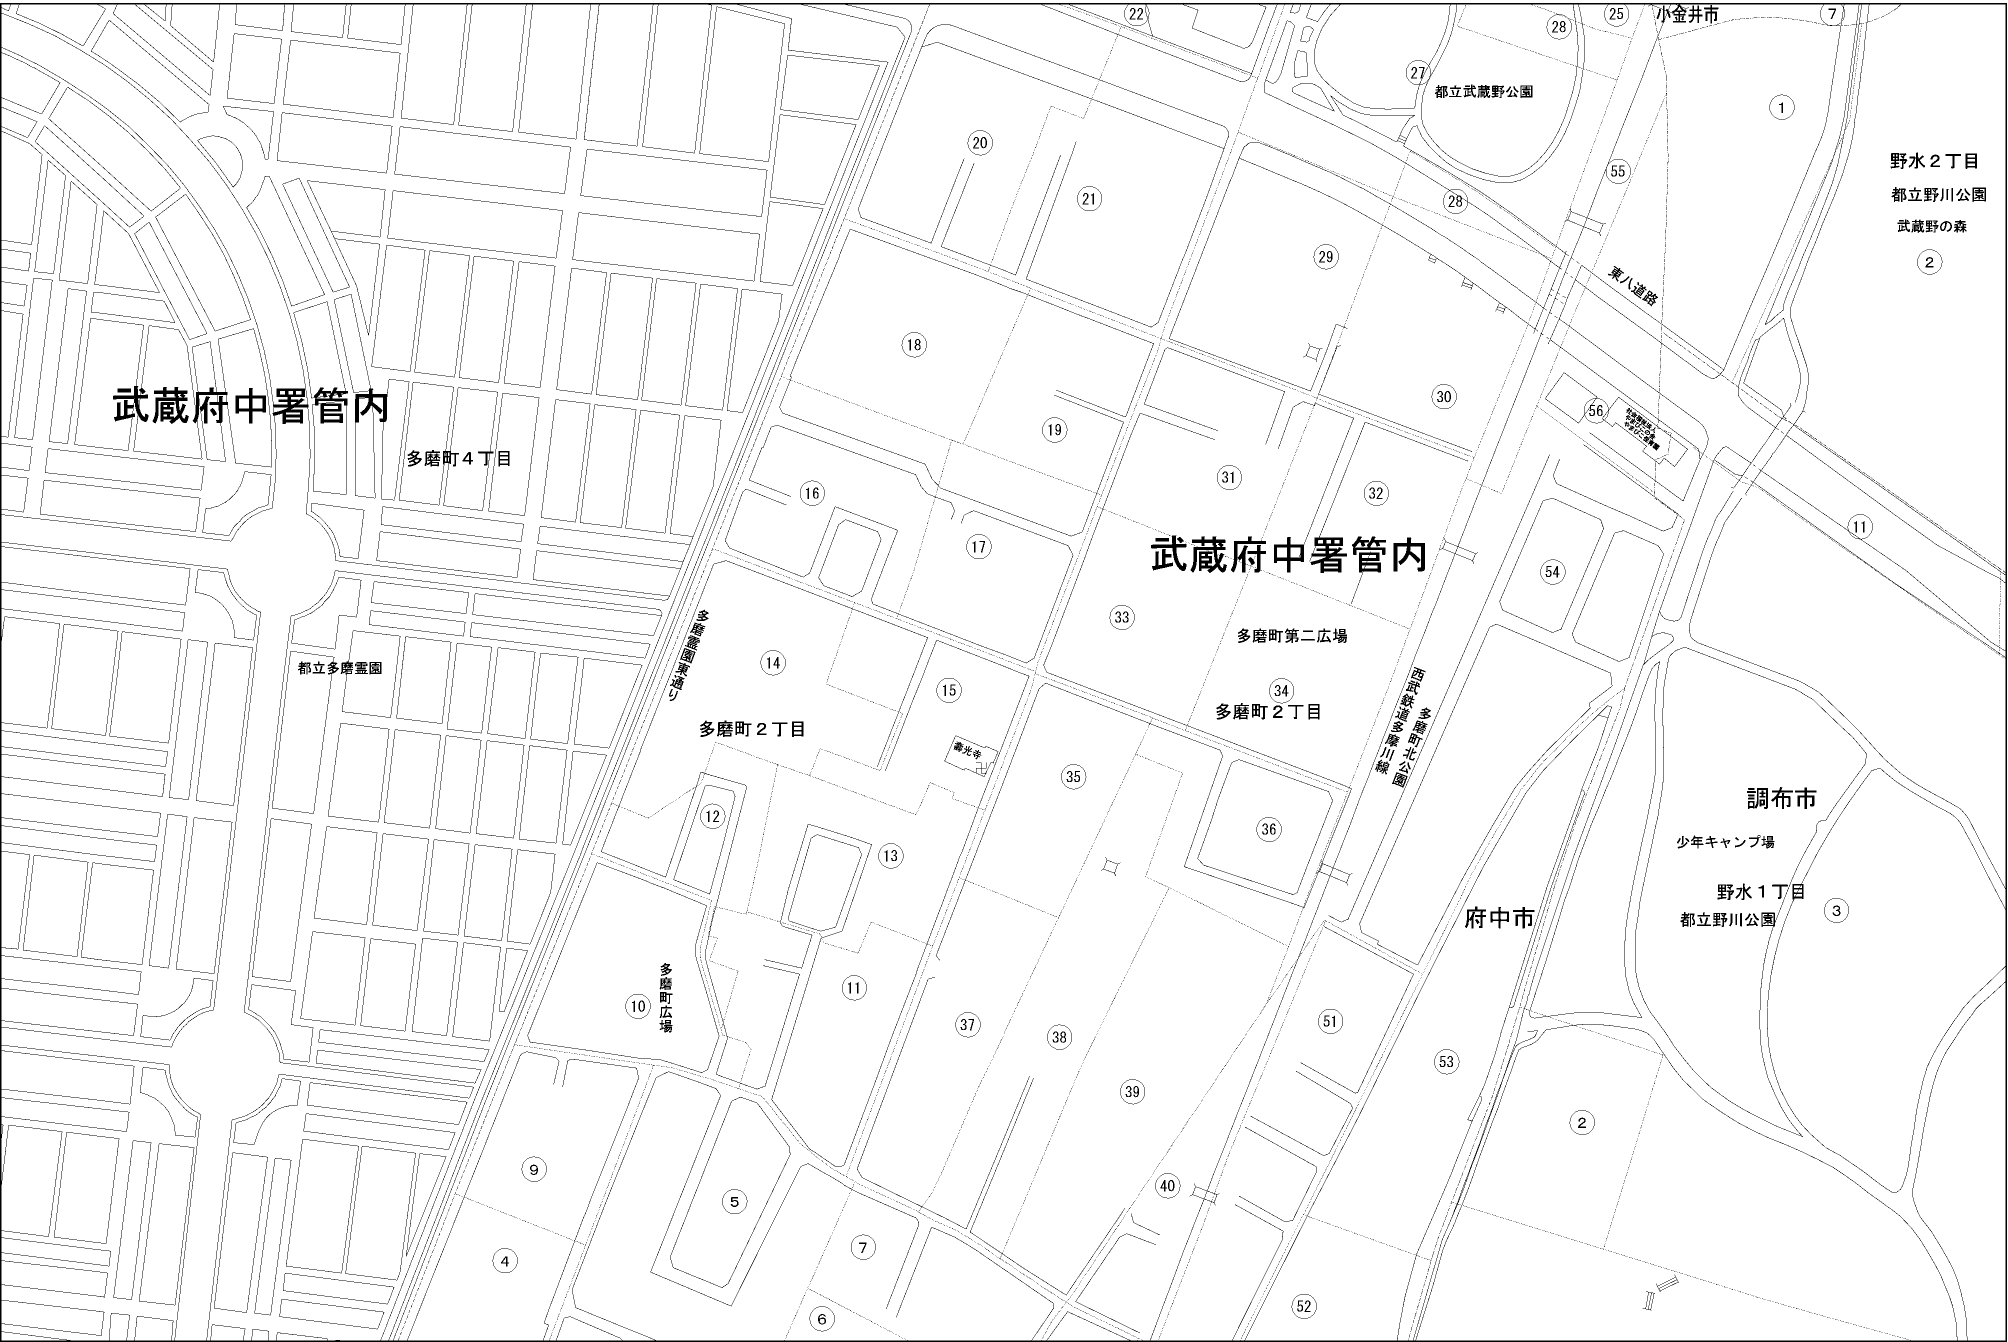

ビル街地区 高度商業地区 繁華街地区 普通商業・併用住宅地区 中小工場地区 大工場地区 普通住宅地区

記号	借地権割合	記号	借地権割合
A	90%	E	50%
B	80%	F	40%
C	70%	G	30%
D	60%		

57083
当 図

小金井市
(武蔵野署)

野水2丁目
都立野川公園
武蔵野の森
2

調布市
少年キャンプ場
野水1丁目
都立野川公園
3

府中市