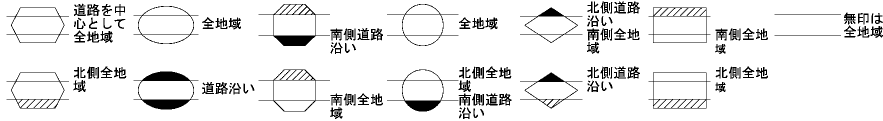

ビル街地区 高度商業地区 繁華街地区 普通商業・併用住宅地区 中小工場地区 大工場地区 普通住宅地区

記号	借地権割合	記号	借地権割合
A	90%	E	50%
B	80%	F	40%
C	70%	G	30%
D	60%		

府中市
(武蔵府中署)

東京都多摩川流域
下水道北多摩二号
水再生センター

国立府中インターチェンジ
谷保

国立市

府中市

府中市