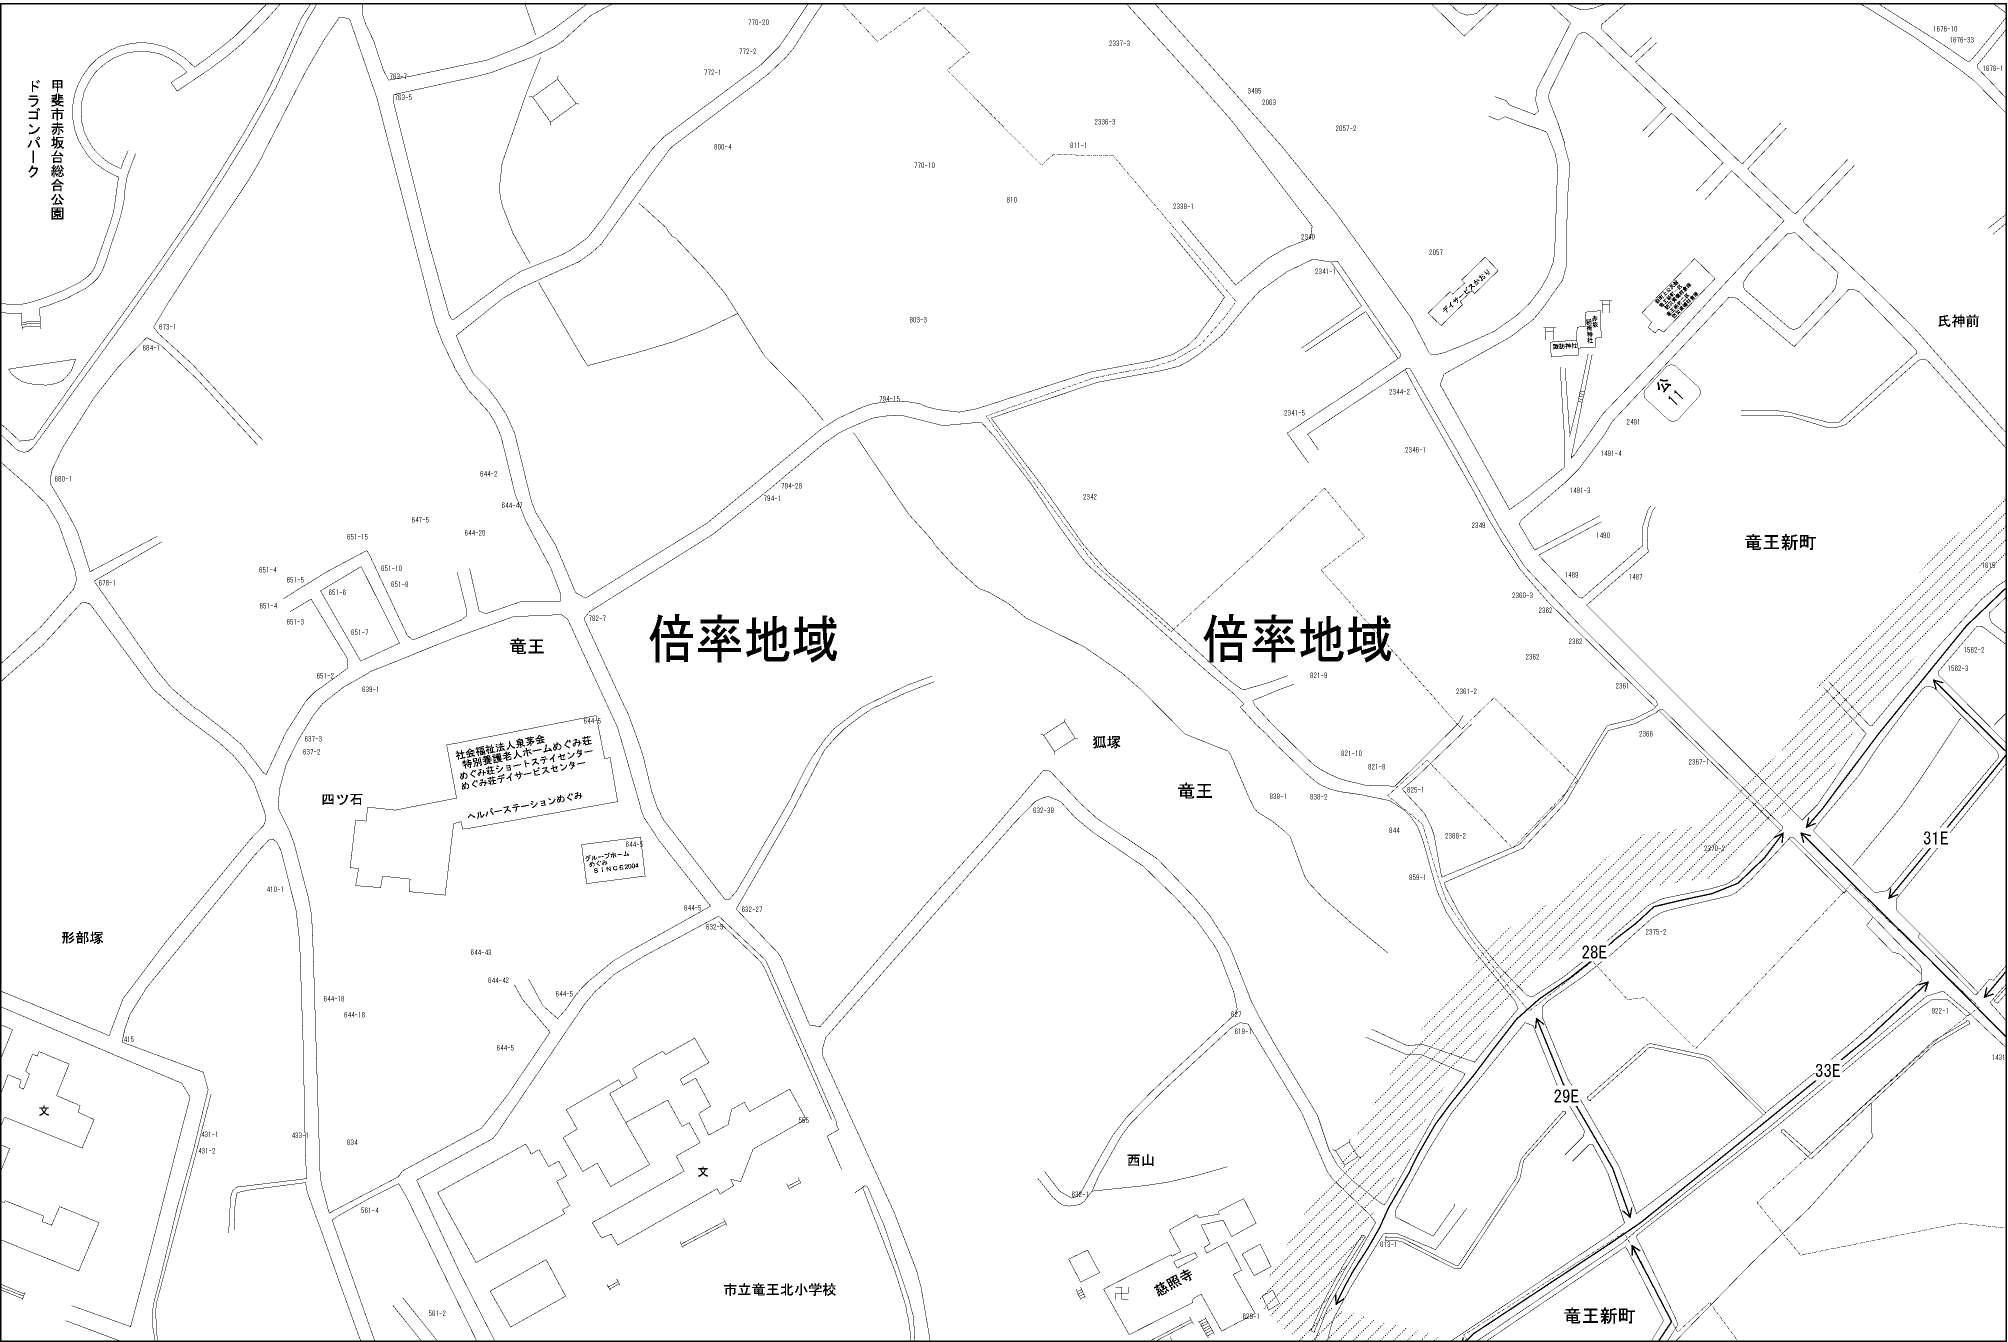

ビル街地区 高度商業地区 繁華街地区 普通商業・併用住宅地区 中小工場地区 大工場地区 普通住宅地区

記号	借地権割合	記号	借地権割合
A	90%	E	50%
B	80%	F	40%
C	70%	G	30%
D	60%		

甲斐市  
(甲府署)

甲斐市赤坂台総合公園  
ドロンパーク

社会福祉法人鳥居会  
特別養老ホームめぐみ荘  
めぐみ荘ショートステイセンター  
めぐみ荘デイサービスセンター  
ヘルパーステーションめぐみ

グループホーム  
めぐみ荘  
〒419-0204

竜王新町

市立竜王北小学校

西山

慈照寺

文

文

形部塚

四ツ石

竜王

倍率地域

倍率地域

竜王

狐塚

竜王新町

氏神前