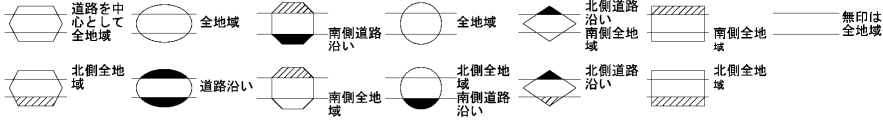

ビル街地区 高度商業地区 繁華街地区 普通商業・併用住宅地区 中小工場地区 大工場地区 普通住宅地区

記号	借地権割合	記号	借地権割合
A	90%	E	50%
B	80%	F	40%
C	70%	G	30%
D	60%		

66001

当図

66004

加古川市
(加古川署)

平荘町 磐

上荘町 見土呂