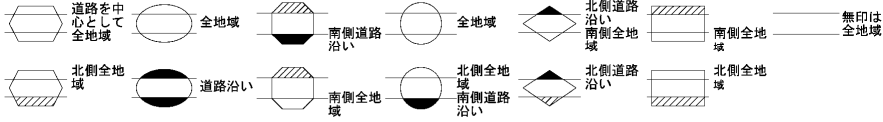

ビル街地区 高度商業地区 繁華街地区 普通商業・併用住宅地区 中小工場地区 大工場地区 普通住宅地区

記号	借地権割合	記号	借地権割合
A	90%	E	50%
B	80%	F	40%
C	70%	G	30%
D	60%		

07086
当 図 07098

小樽市
(小樽署)