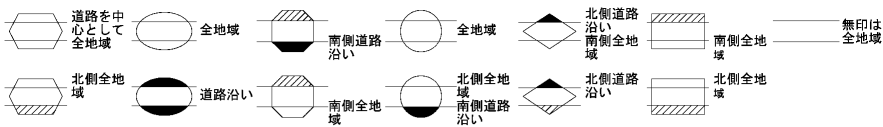

ビル街地区 高度商業地区 繁華街地区 普通商業・併用住宅地区 中小工場地区 大工場地区 普通住宅地区

記号	借地権割合	記号	借地権割合
A	90%	E	50%
B	80%	F	40%
C	70%	G	30%
D	60%		

25034
25036
当 図

大牟田市
(大牟田署)

29
25037

29
25037