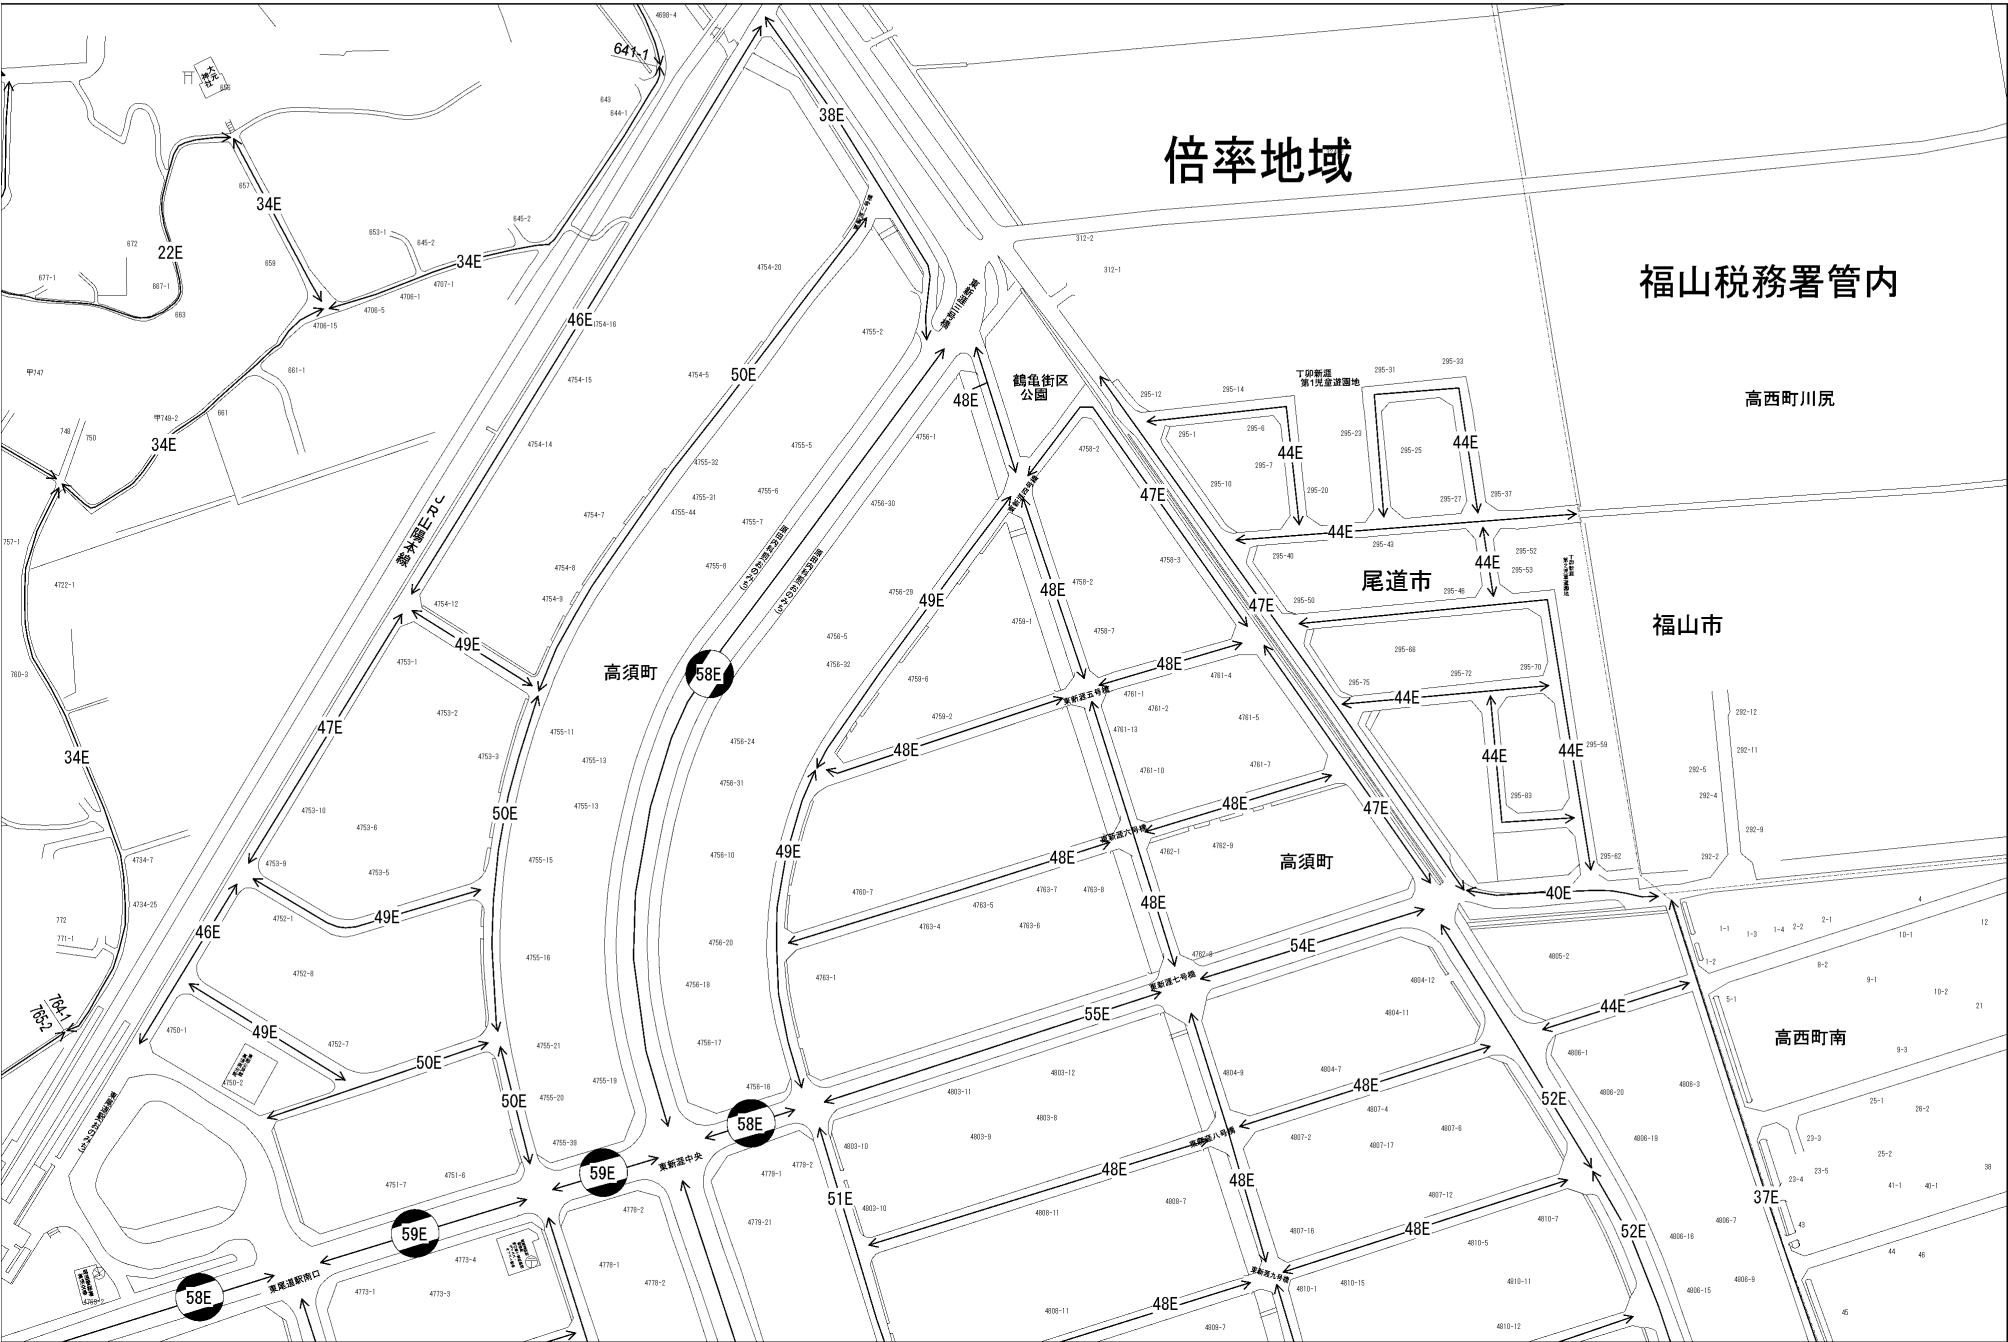

ビル街地区 高度商業地区 繁華街地区 普通商業・併用住宅地区 中小工場地区 大工場地区 普通住宅地区

尾道市
(尾道署)

倍率地域

福山税務署管内

高西町川尻

福山市

尾道市

高須町

高西町南