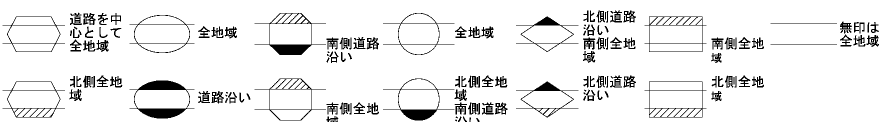

ビル街地区 高度商業地区 繁華街地区 普通商業・併用住宅地区 中小工場地区 大工場地区 普通住宅地区

記号	借地権割合	記号	借地権割合
A	90%	E	50%
B	80%	F	40%
C	70%	G	30%
D	60%		

01119
01125 当 図

水戸市
(水戸署)