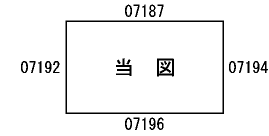

ビル街地区 高度商業地区 繁華街地区 普通商業・併用住宅地区 中小工場地区 大工場地区 普通住宅地区

記号	借地権割合	記号	借地権割合
A	90%	E	50%
B	80%	F	40%
C	70%	G	30%
D	60%		

07187
07192 当図 07194
07196

ひたちなか市
(太田署)