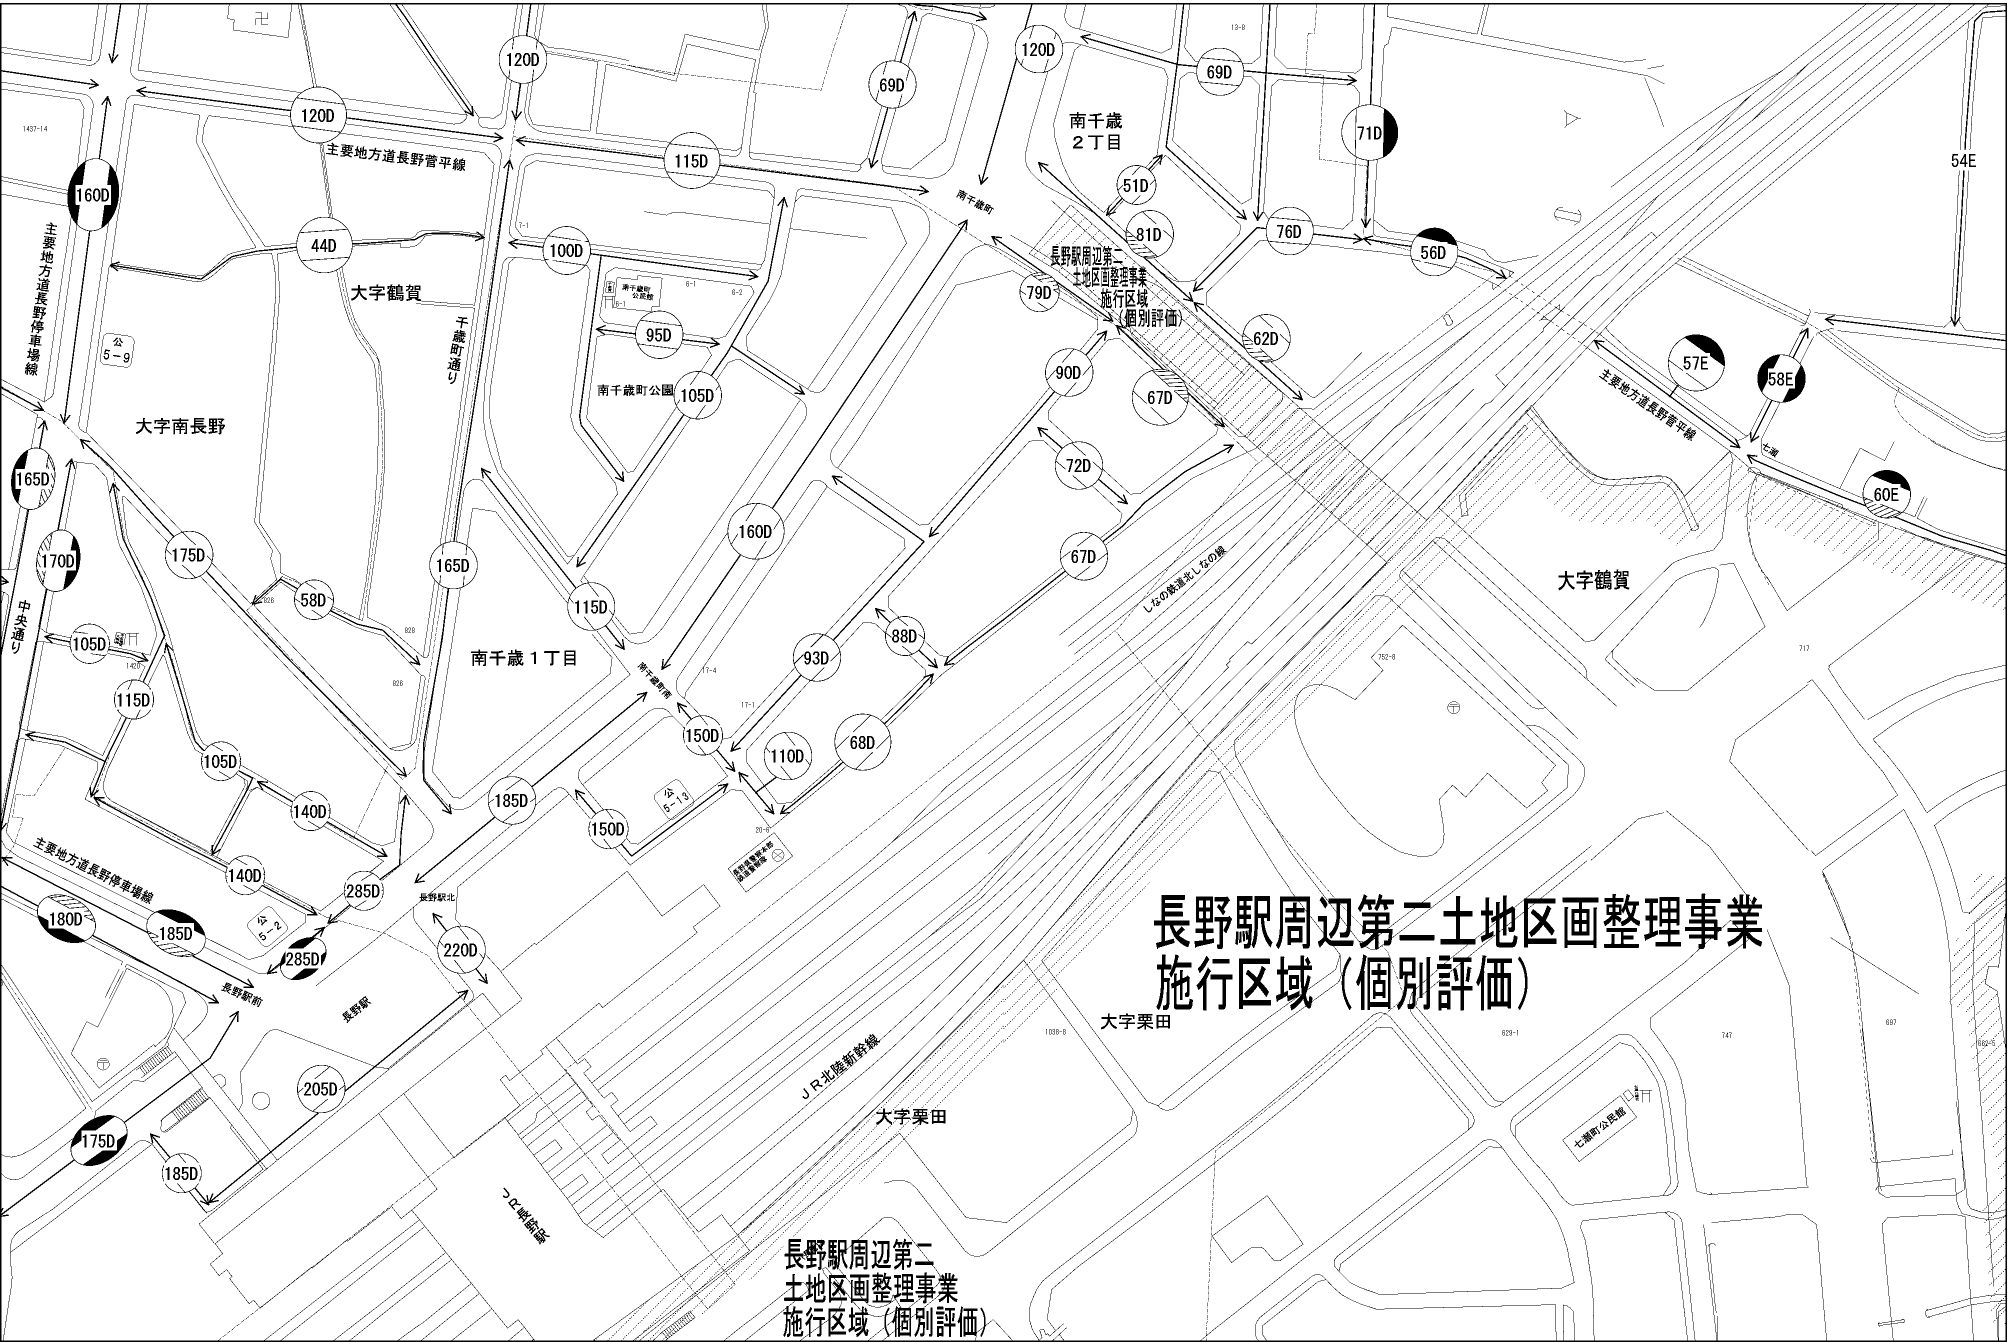

ビル街地区 高度商業地区 繁華街地区 普通商業・併用住宅地区 中小工場地区 大工場地区 普通住宅地区

長野市
(長野署)

長野駅周辺第二土地区画整理事業
施行区域 (個別評価)

長野駅周辺第二
土地区画整理事業
施行区域 (個別評価)