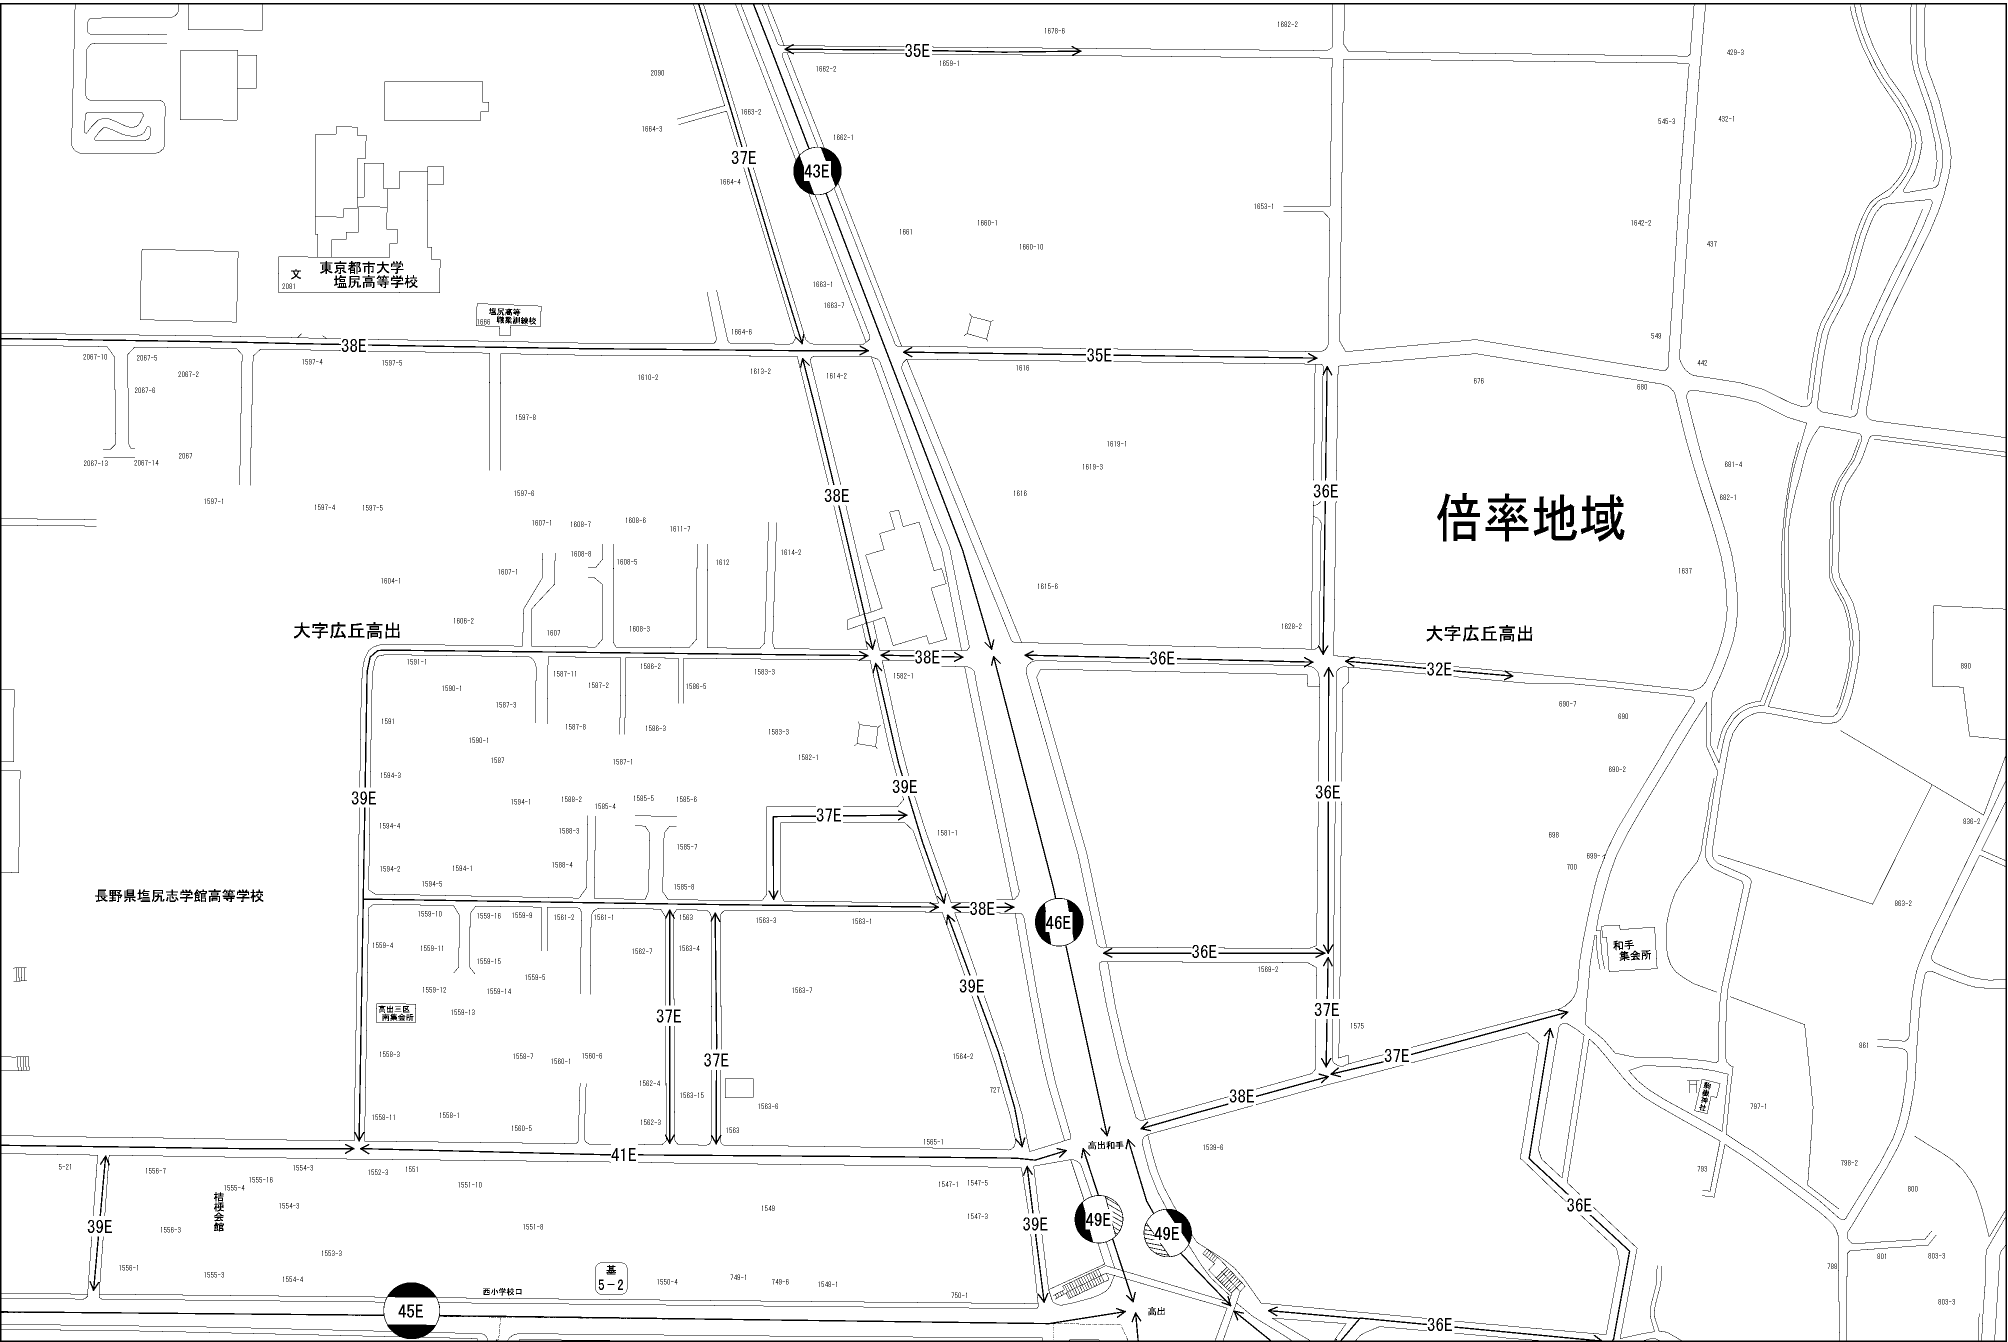

ビル街地区 高度商業地区 繁華街地区 普通商業・併用住宅地区 中小工場地区 大工場地区 普通住宅地区

記号	借地権割合	記号	借地権割合
A	90%	E	50%
B	80%	F	40%
C	70%	G	30%
D	60%		

塩尻市  
(松本署)

文 東京都市大学  
塩尻高等学校

塩尻市立  
高等学校

大字広丘高出

大字広丘高出

長野県塩尻志学館高等学校

和手  
集会所

45E

基  
5-2

49E

49E