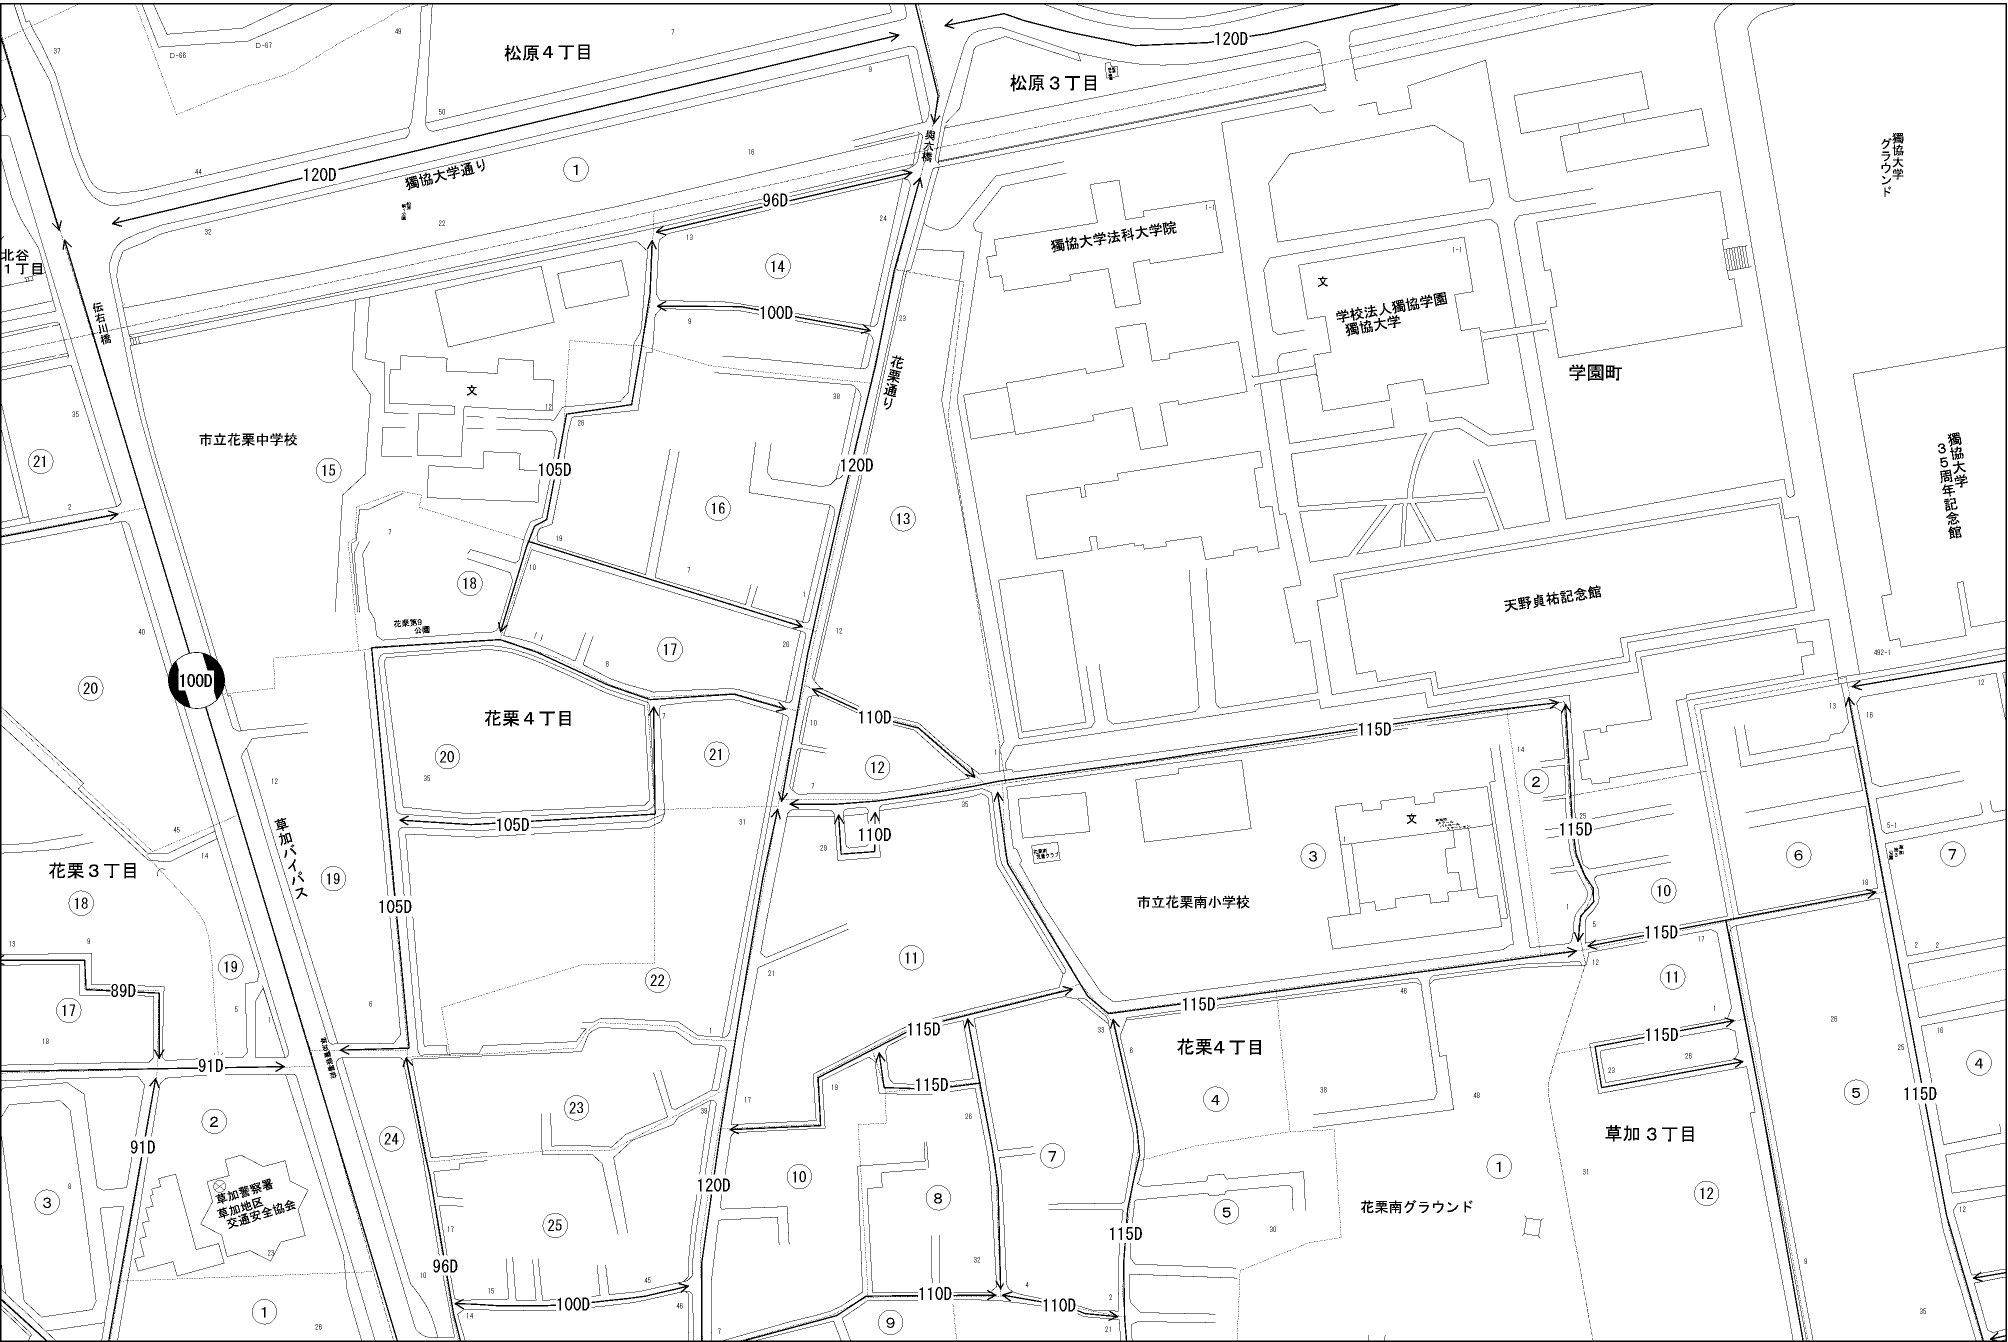

ビル街地区 高度商業地区 繁華街地区 普通商業・併用住宅地区 中小工場地区 大工場地区 普通住宅地区

記号	借地権割合	記号	借地権割合
A	90%	E	50%
B	80%	F	40%
C	70%	G	30%
D	60%		

草加市
(川口署)

草加警察署
草加地区
交通安全協会