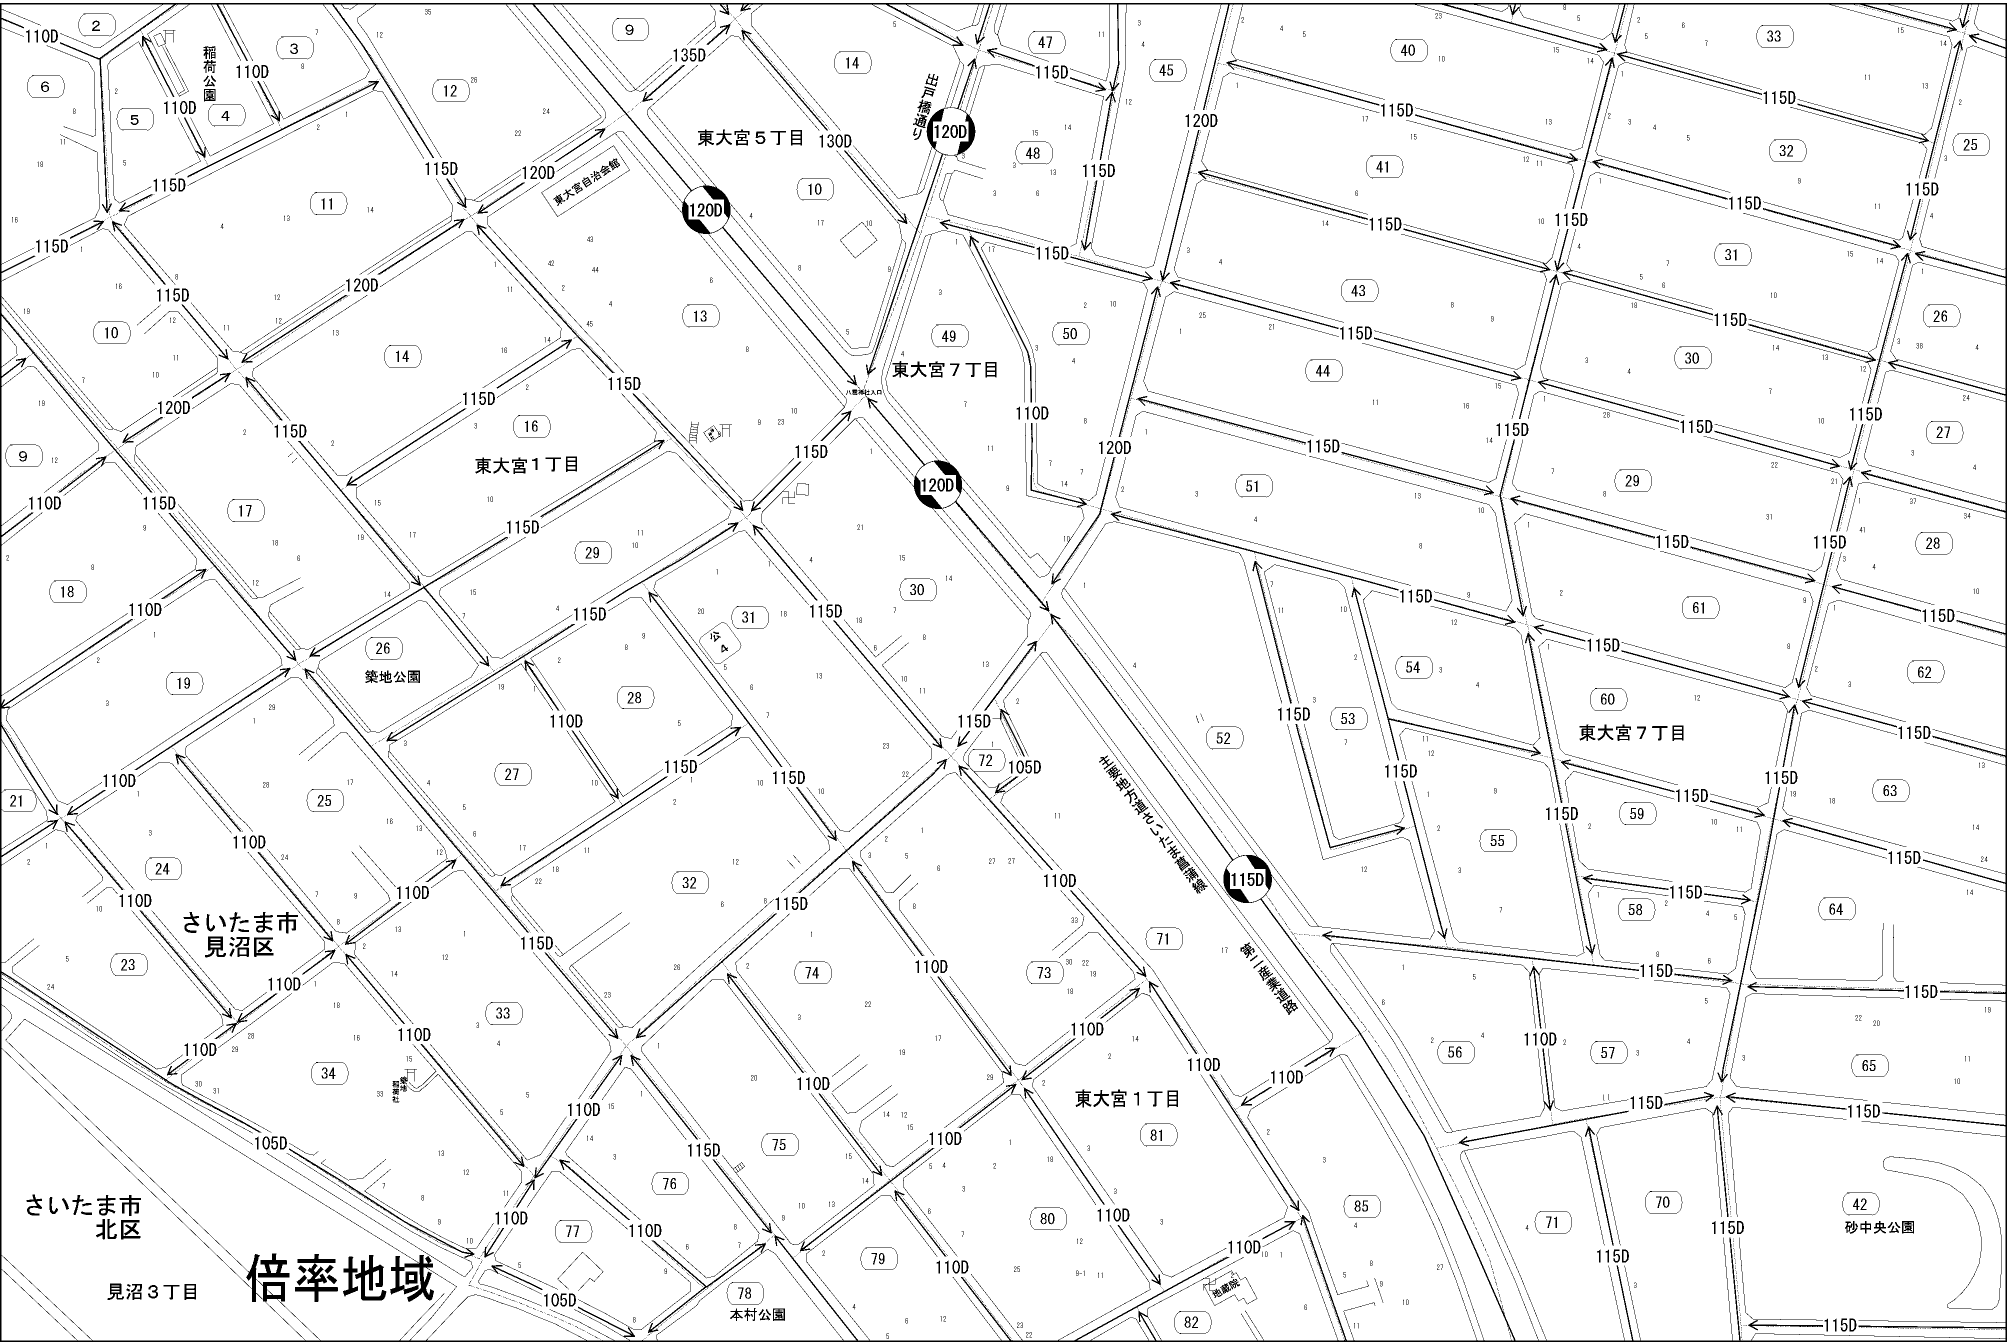

ビル街地区 高度商業地区 繁華街地区 普通商業・併用住宅地区 中小工場地区 大工場地区 普通住宅地区

見沼区
(大宮署)

倍率地域

さいたま市
北区

見沼3丁目

砂中央公園

本村公園