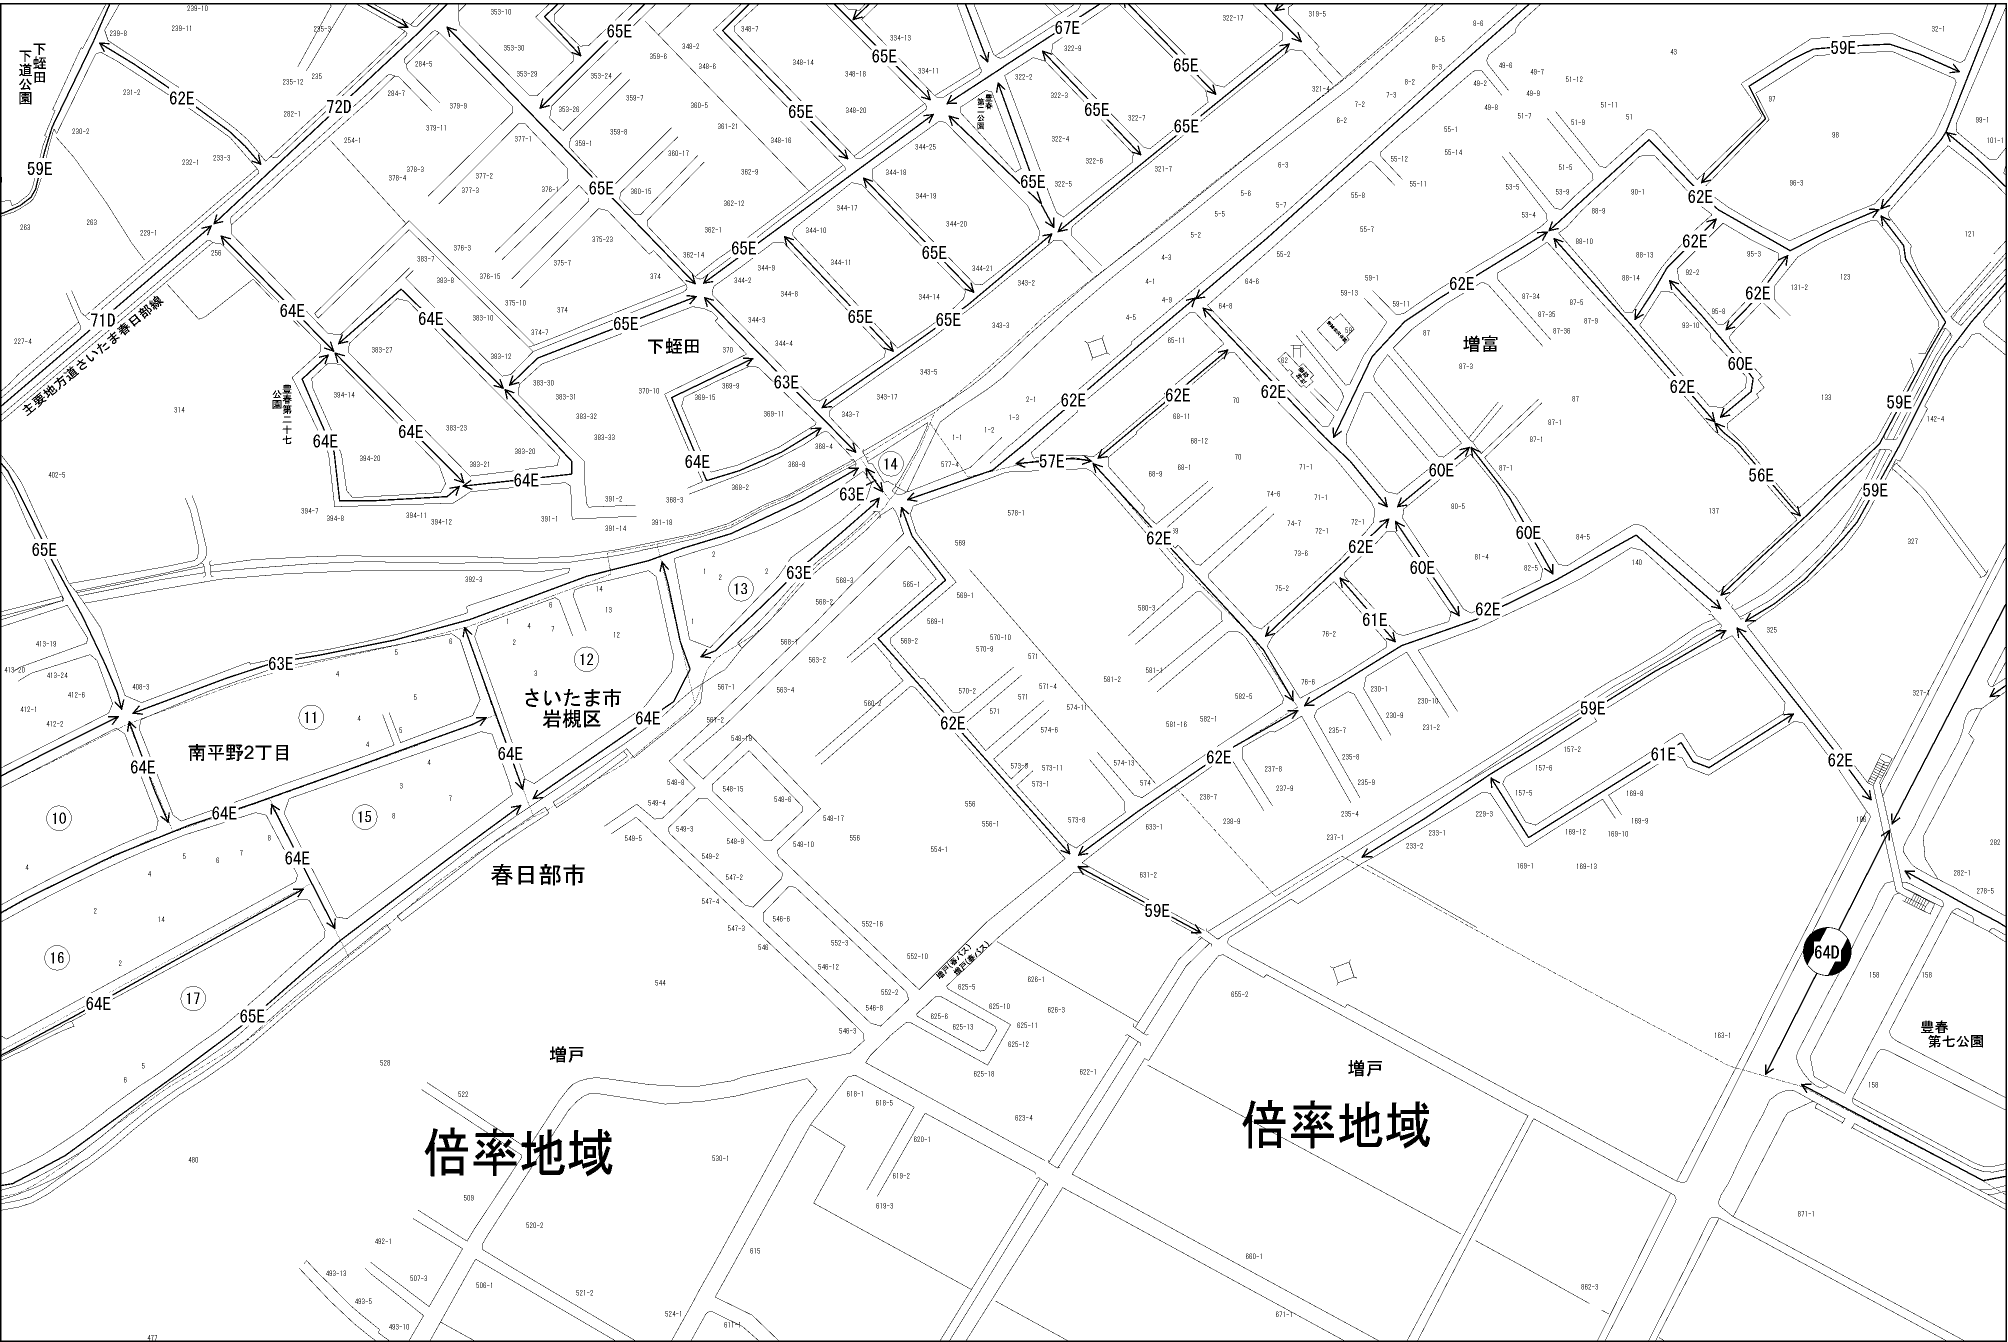

ビル街地区 高度商業地区 繁華街地区 普通商業・併用住宅地区 中小工場地区 大工場地区 普通住宅地区

37164  
37021 当 図 37172

岩槻区  
春日部市  
(春日部署)

倍率地域

倍率地域

豊春  
第七公園