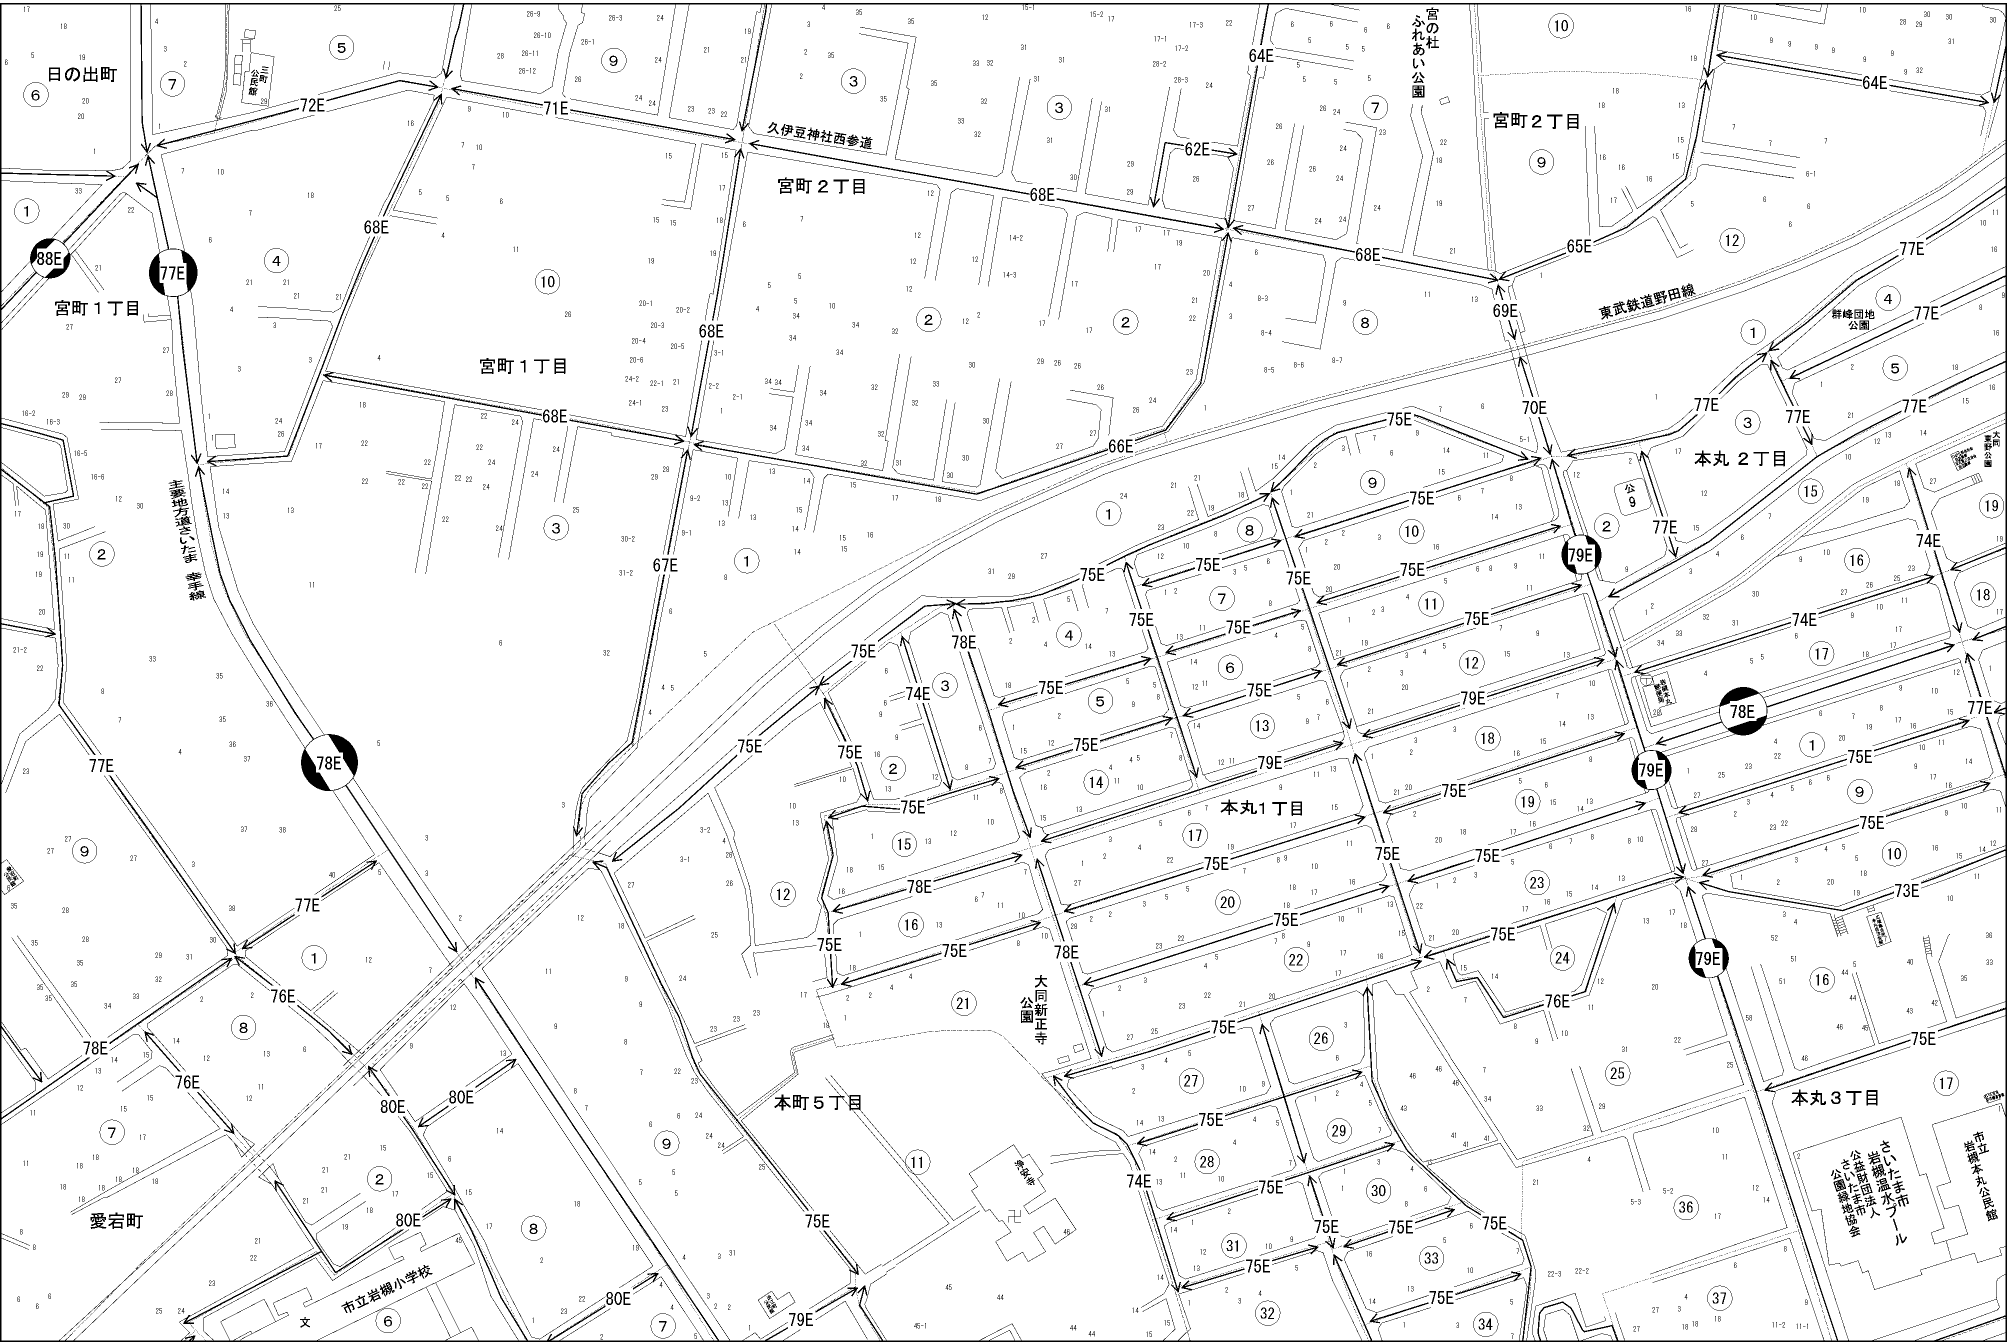

ビル街地区 高度商業地区 繁華街地区 普通商業・併用住宅地区 中小工場地区 大工場地区 普通住宅地区

岩槻区
(春日部署)

さいたま市
岩槻区水戸
さくら川治水
会
公園緑地管理
委員会