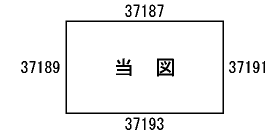

ビル街地区 高度商業地区 繁華街地区 普通商業・併用住宅地区 中小工場地区 大工場地区 普通住宅地区

春日部市 (春日部署) 29  
37190