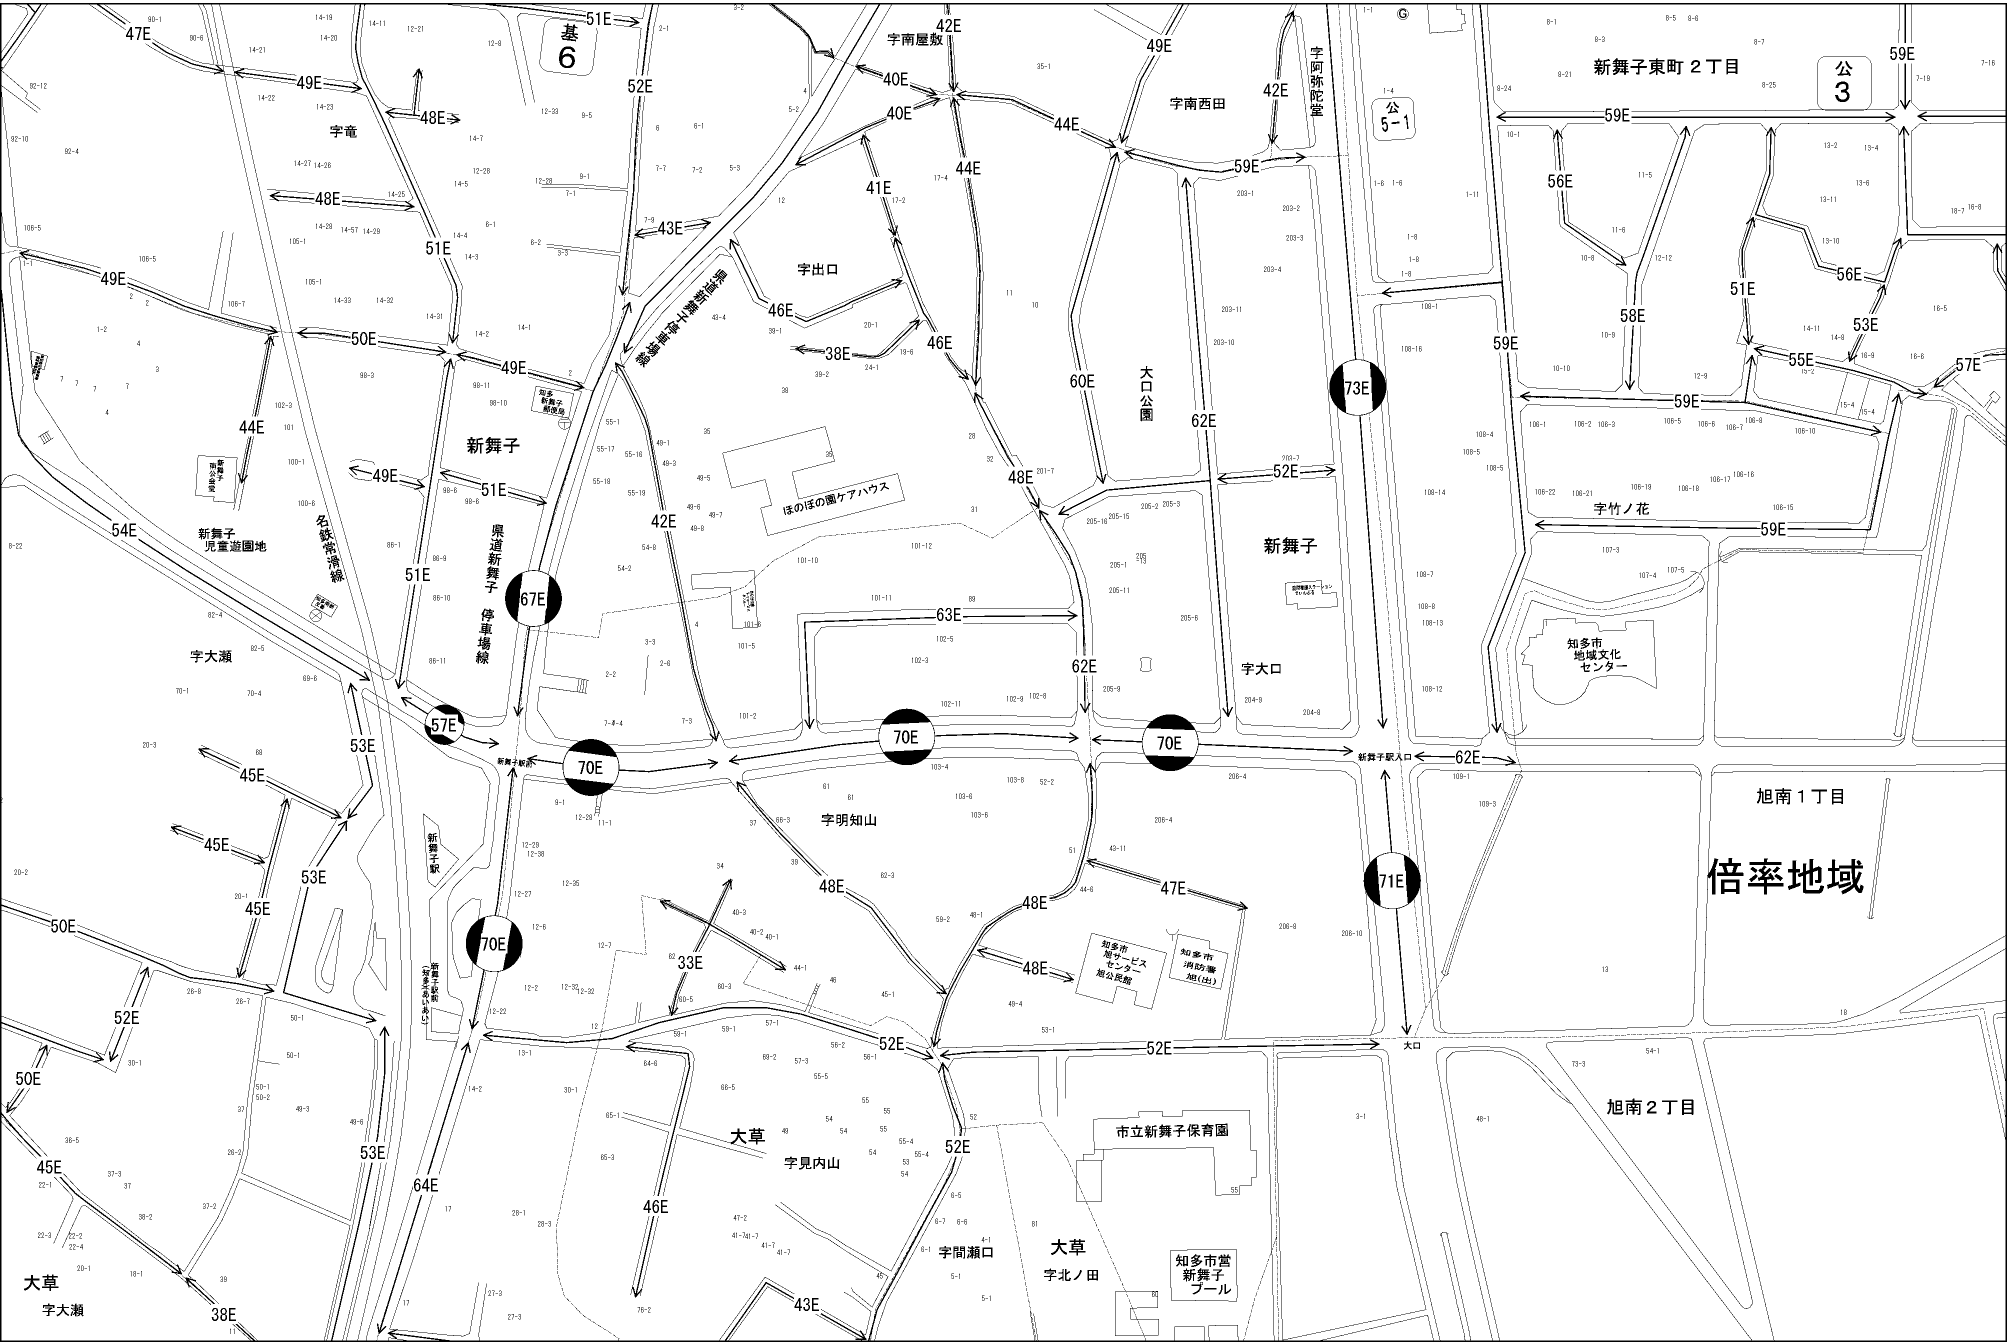

ビル街地区 高度商業地区 繁華街地区 普通商業・併用住宅地区 中小工場地区 大工場地区 普通住宅地区

知多市  
(半田署)

倍率地域

知多市営  
新舞子  
プール