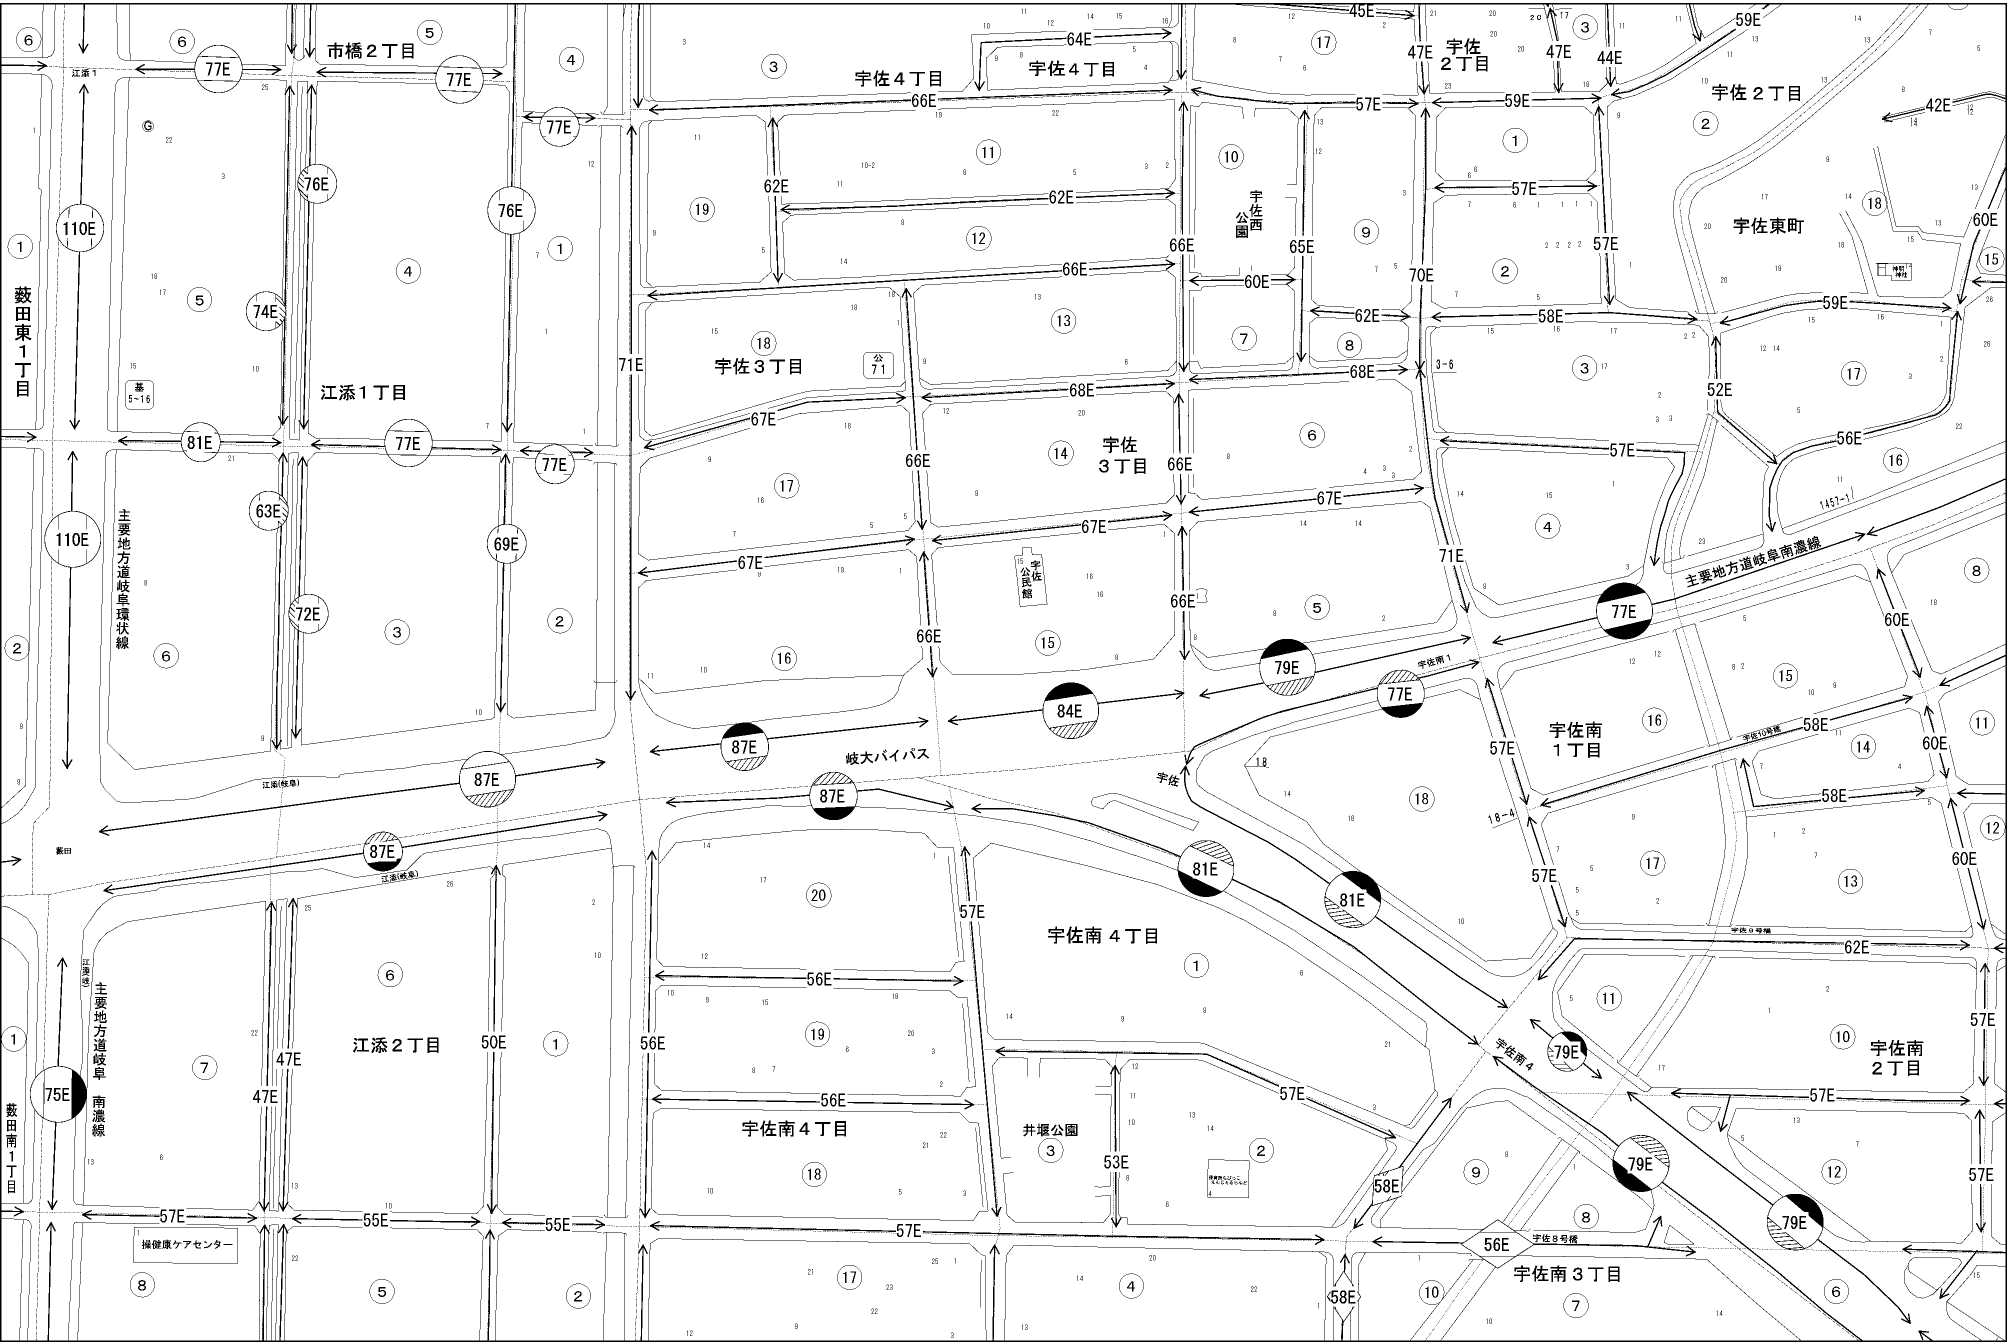

ビル街地区 高度商業地区 繁華街地区 普通商業・併用住宅地区 中小工場地区 大工場地区 普通住宅地区

岐阜市  
(岐阜南署)

主要地方道岐阜自環状線  
主要地方道岐阜南濃線  
主要地方道岐阜  
南濃線  
操健康ケアセンター

坂大バイパス

主要地方道岐阜南濃線

井堰公園

宇佐公園

宇佐8号橋

宇佐10号橋

宇佐9号橋

宇佐11号橋