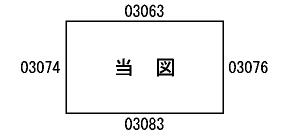

ビル街地区 高度商業地区 繁華街地区 普通商業・併用住宅地区 中小工場地区 大工場地区 普通住宅地区