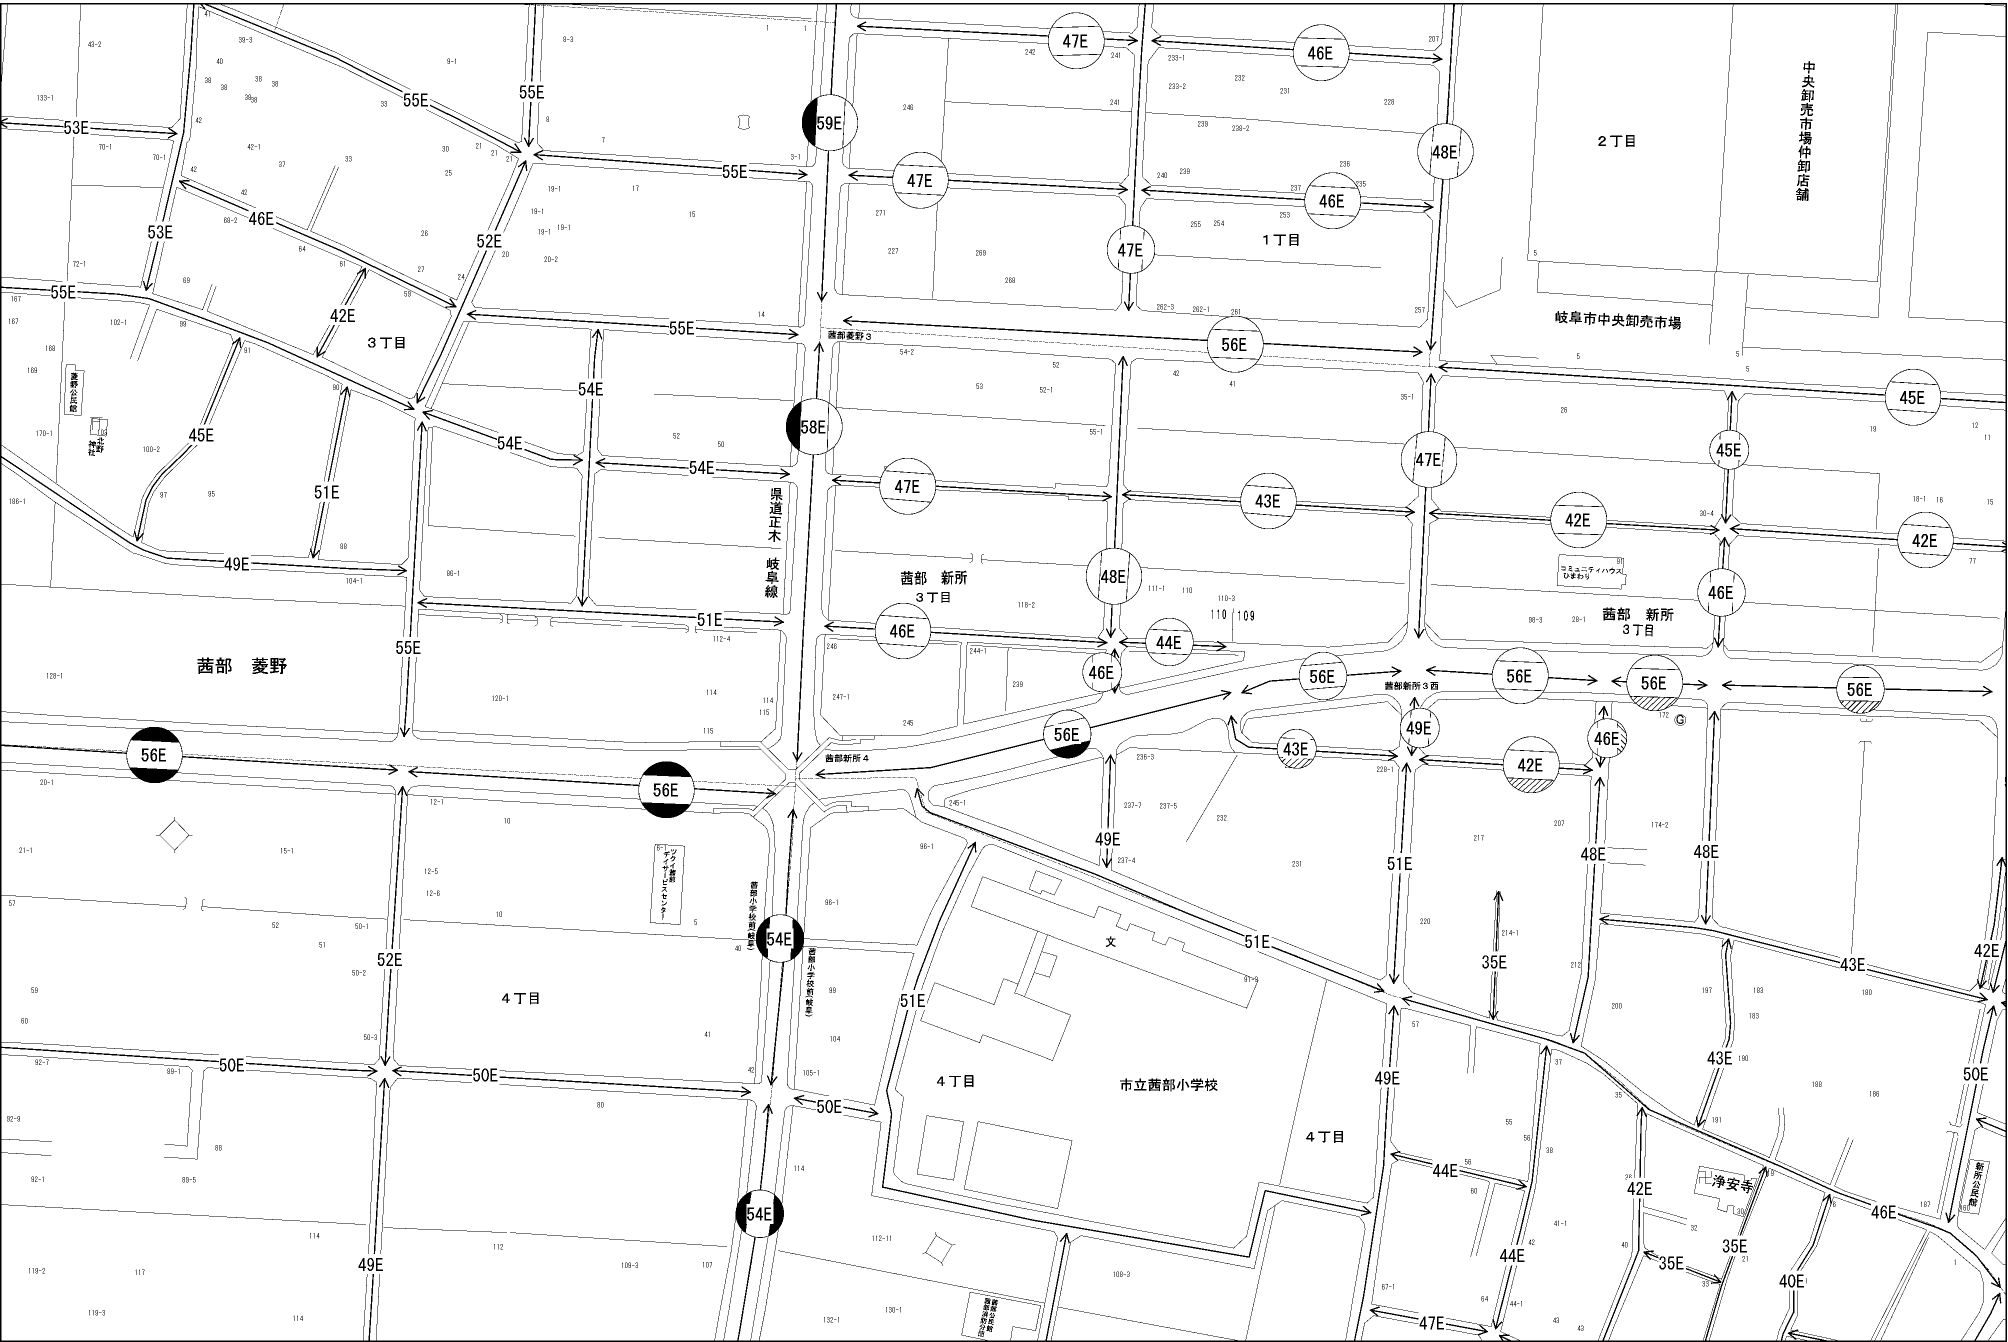

ビル街地区 高度商業地区 繁華街地区 普通商業・併用住宅地区 中小工場地区 大工場地区 普通住宅地区

岐阜市  
(岐阜南署)

中央卸売市場仲卸店舗

岐阜市中央卸売市場

茜部 新所  
3丁目

茜部 新所  
3丁目

市立茜部小学校

浄安寺

茜部 菱野

県道正木  
岐阜線

茜部新所4

茜部新所3西

4丁目

4丁目

4丁目

2丁目

1丁目

3丁目

3丁目

4丁目

4丁目

4丁目