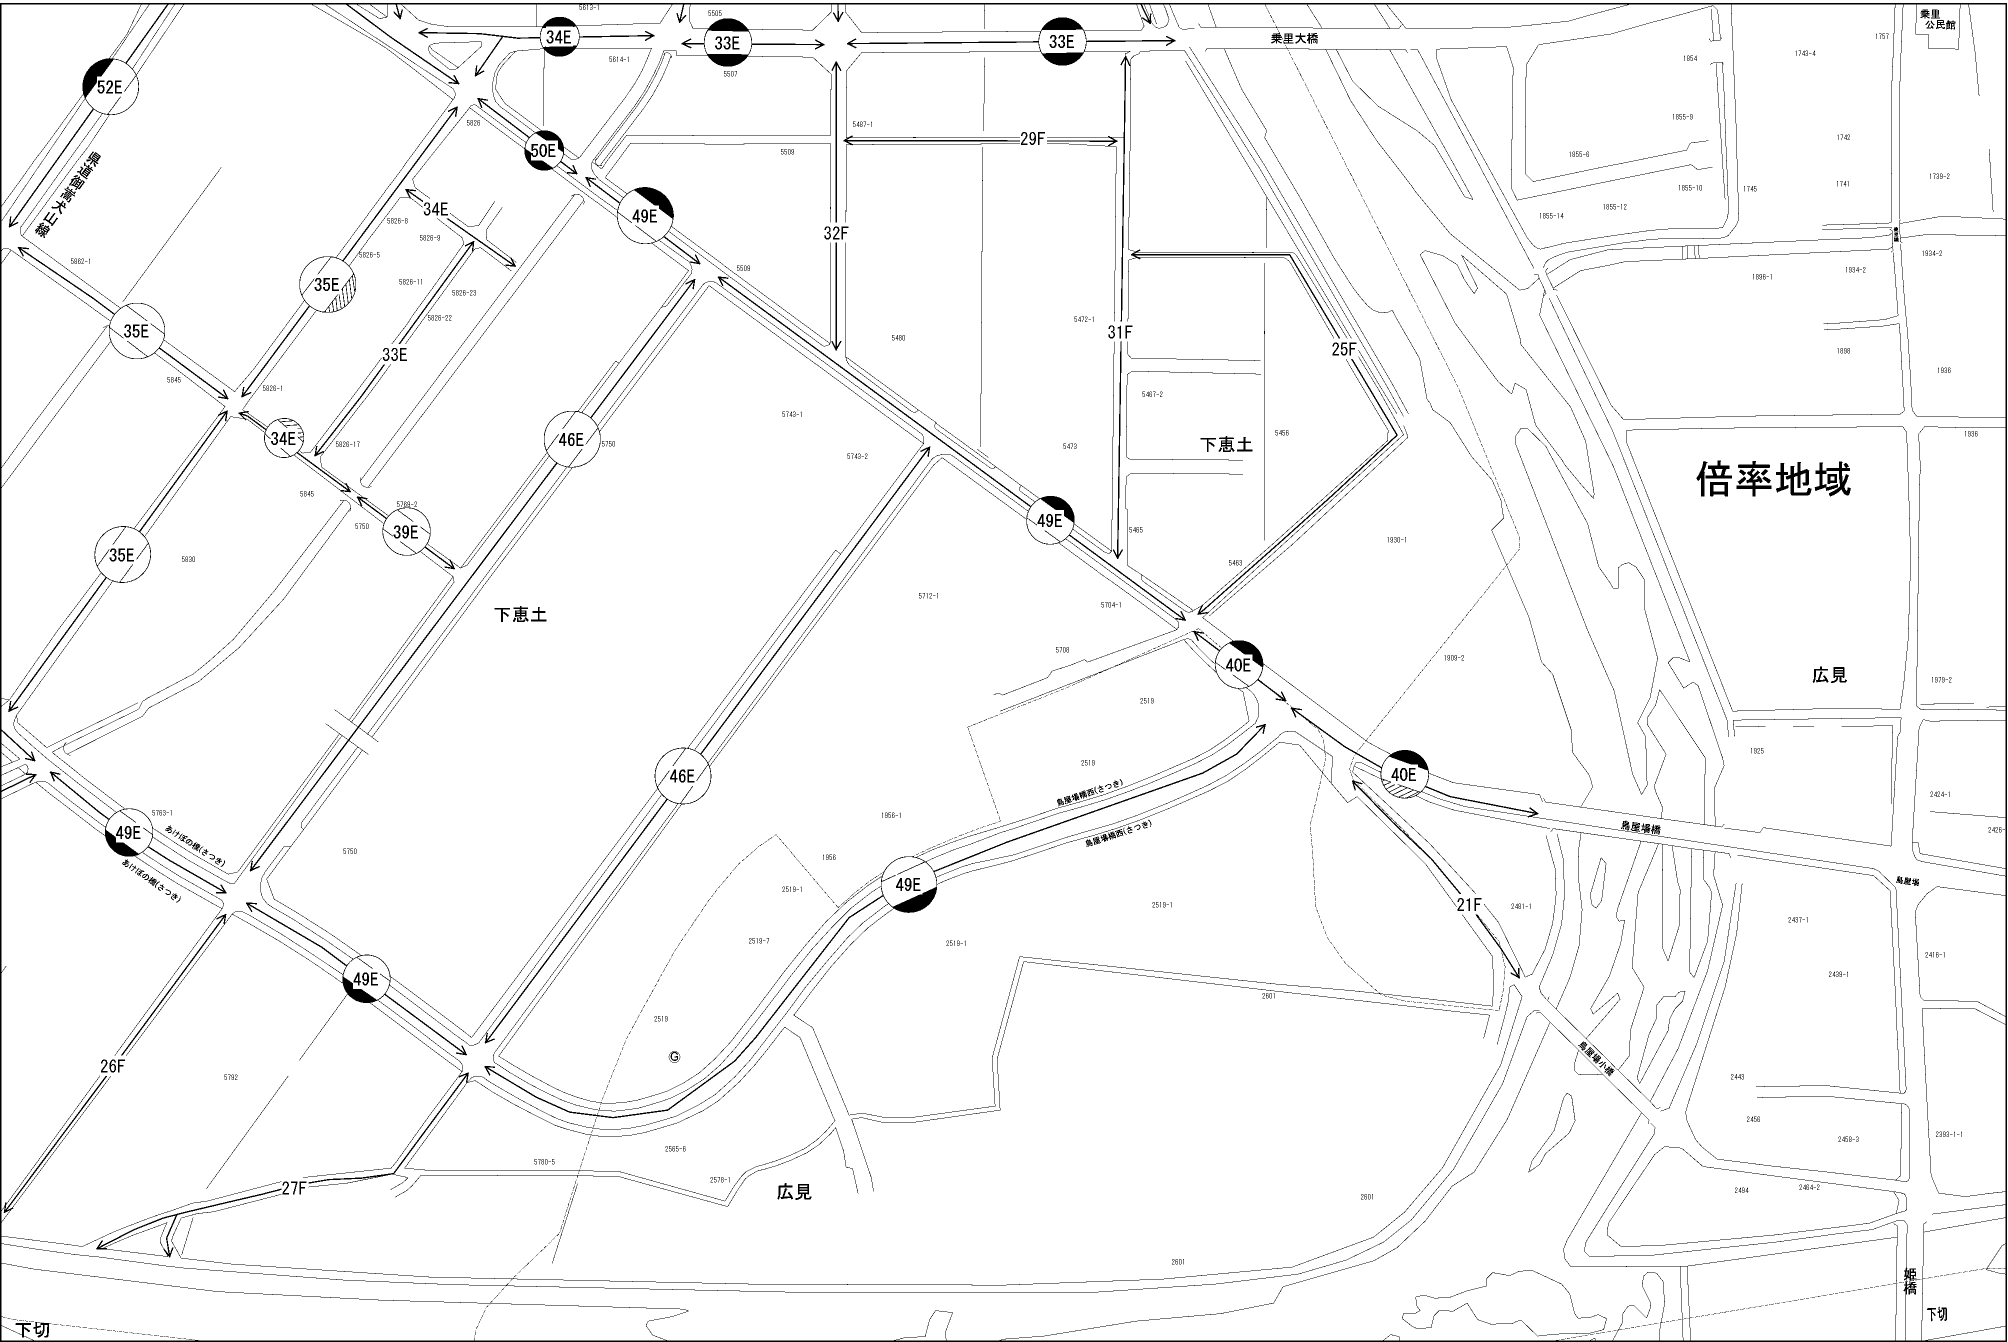

29
09441

ビル街地区 高度商業地区 繁華街地区 普通商業・併用住宅地区 中小工場地区 大工場地区 普通住宅地区

記号	借地権割合	記号	借地権割合
A	90%	E	50%
B	80%	F	40%
C	70%	G	30%
D	60%		

可児市
(多治見署)

29
09441

下切

下切