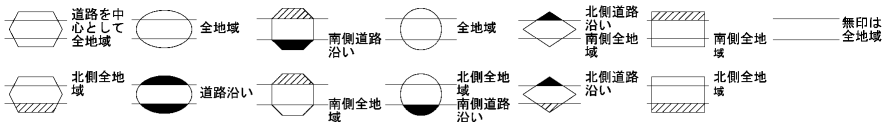

ビル街地区 高度商業地区 繁華街地区 普通商業・併用住宅地区 中小工場地区 大工場地区 普通住宅地区

記号	借地権割合	記号	借地権割合
A	90%	E	50%
B	80%	F	40%
C	70%	G	30%
D	60%		

53366
53372
当 図

三田市
(兵庫署)

29
53373