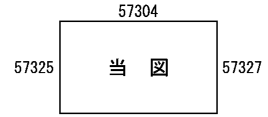

29
57326

ビル街地区 高度商業地区 繁華街地区 普通商業・併用住宅地区 中小工場地区 大工場地区 普通住宅地区

姫路市
(姫路署)

29
57326