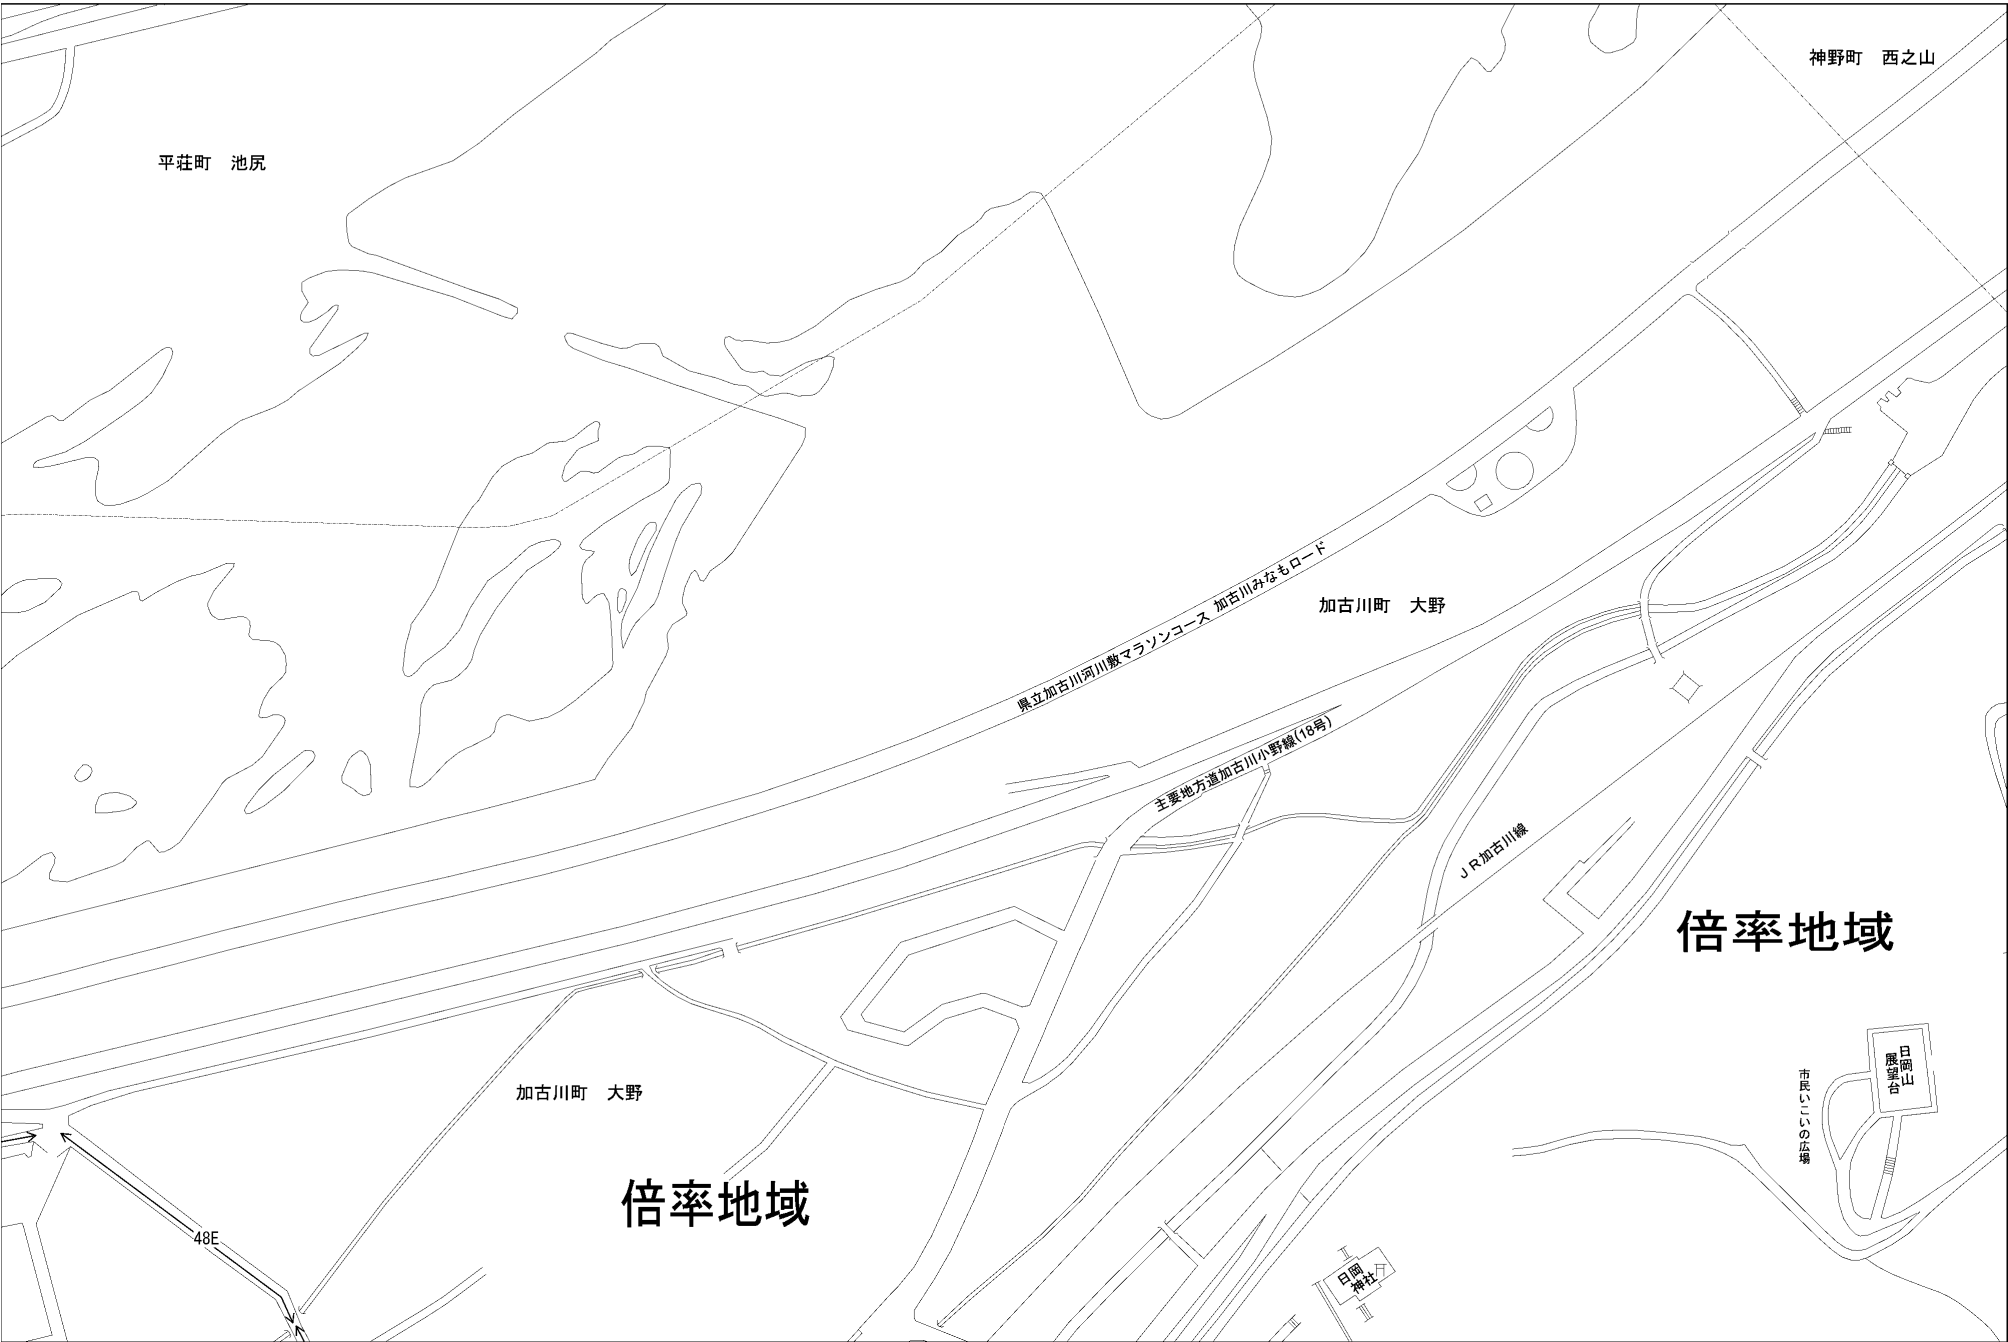

66026

当図

66038

加古川市
(加古川署)

29
66027

神野町 西之山

平荘町 池尻

加古川町 大野

加古川町 大野

倍率地域

倍率地域

JR加古川線

県立加古川河川敷マラソンコース 加古川みなもロード

主要地方道加古川小野線(18号)

日岡山
展覧舎

市民いごの広場

日岡山
神社

48E