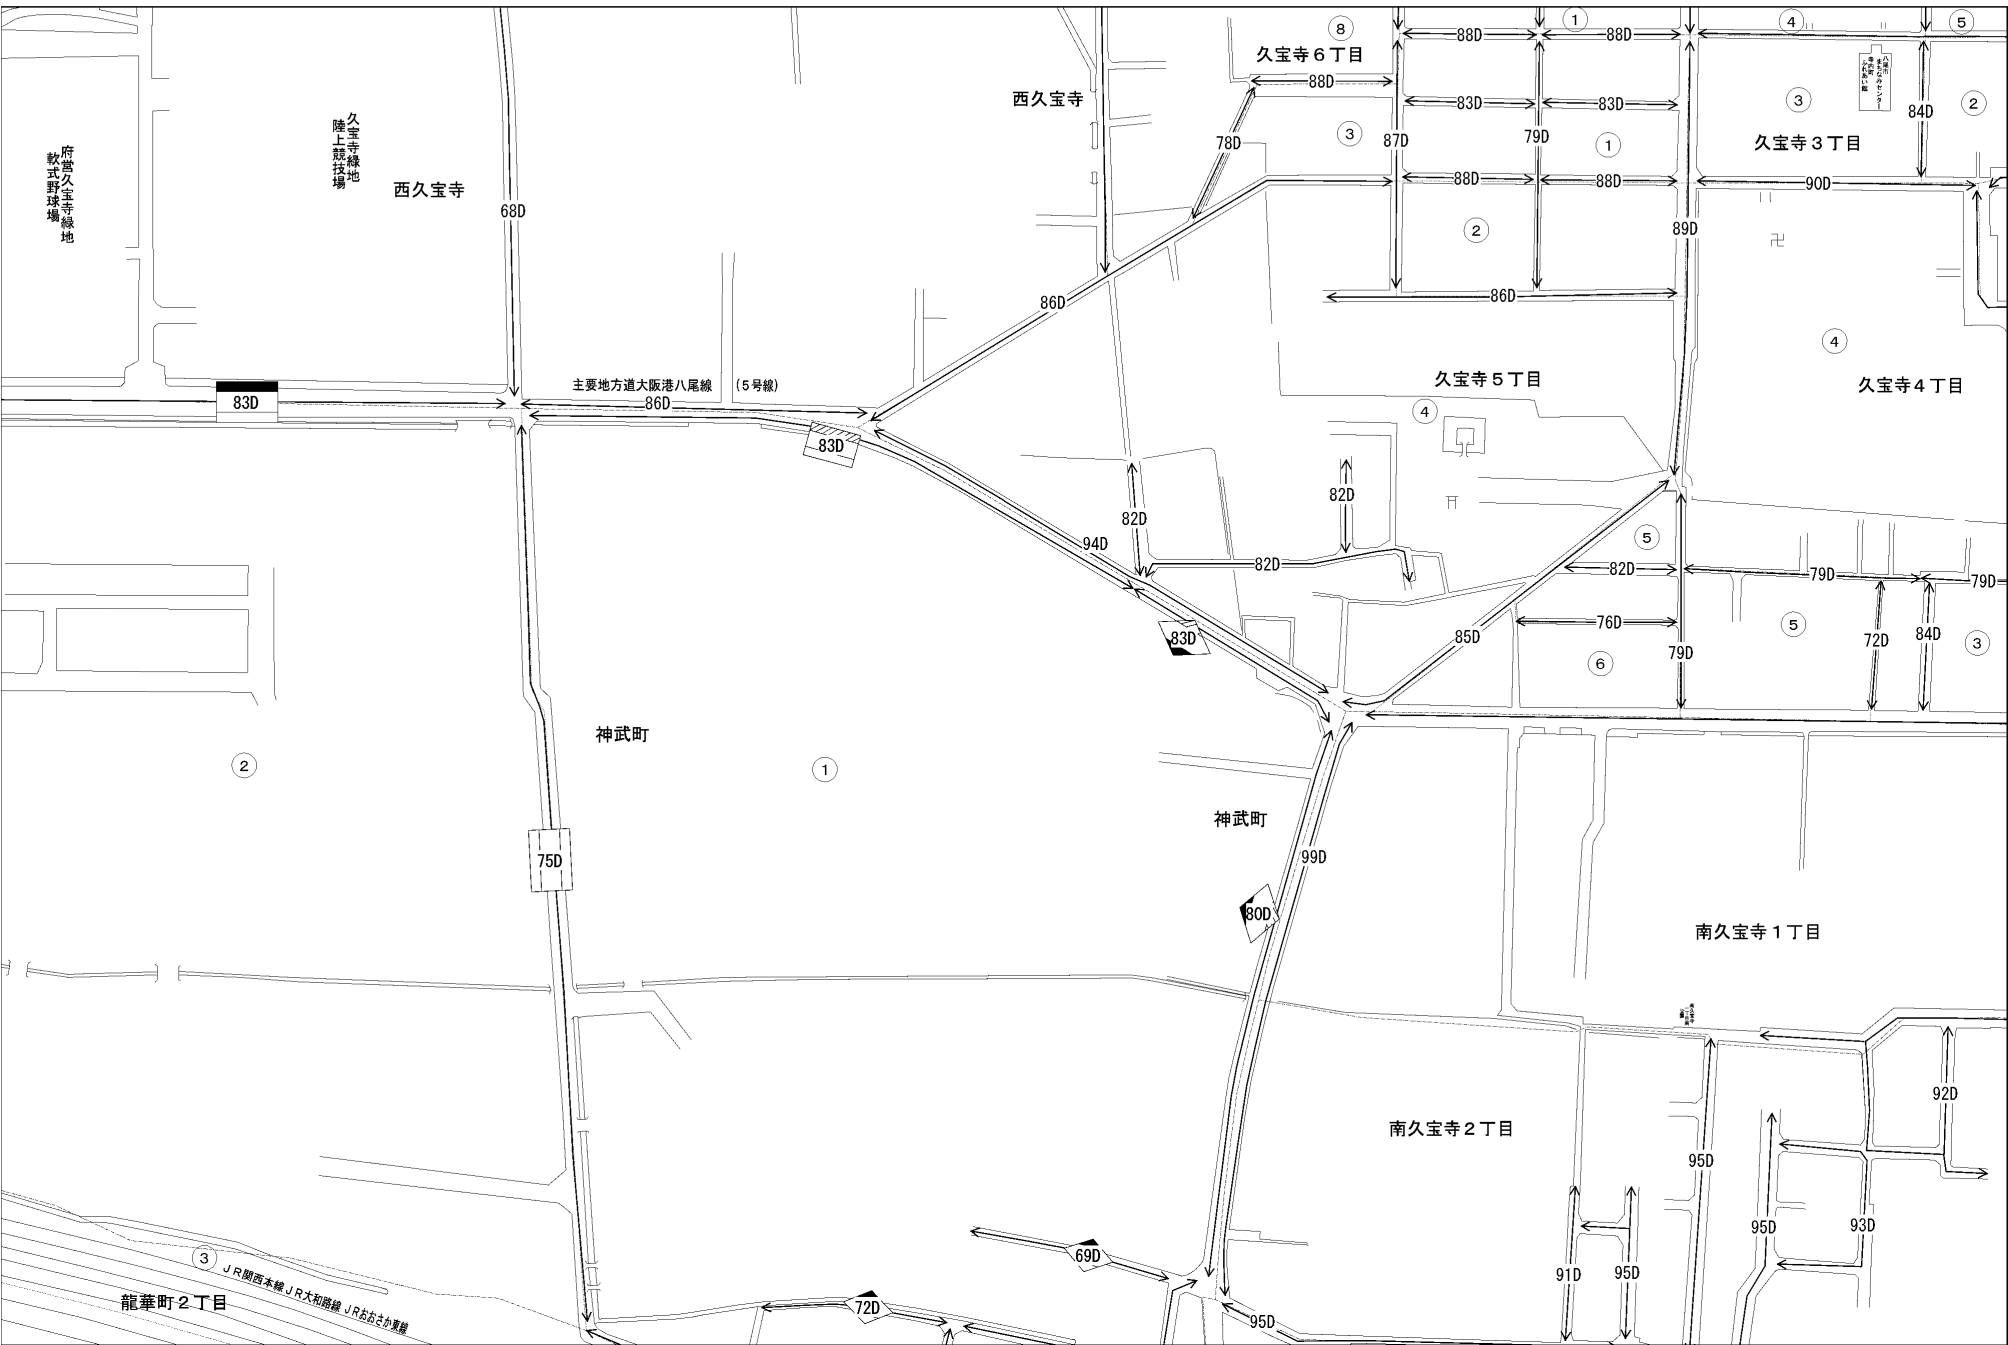

ビル街地区 高度商業地区 繁華街地区 普通商業・併用住宅地区 中小工場地区 大工場地区 普通住宅地区

記号	借地権割合	記号	借地権割合
A	90%	E	50%
B	80%	F	40%
C	70%	G	30%
D	60%		

八尾市
(八尾署)

府営久宝寺緑地
軟式野球場

久宝寺緑地
陸上競技場

八尾市
八尾署
久宝寺3丁目

久宝寺4丁目

久宝寺5丁目

久宝寺6丁目

西久宝寺

神武町

神武町

南久宝寺1丁目

南久宝寺2丁目

龍華町2丁目
JR関西本線 JR大和路線 JRおおさか東線