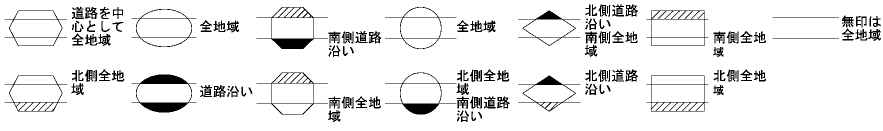

29
28020

ビル街地区 高度商業地区 繁華街地区 普通商業・併用住宅地区 中小工場地区 大工場地区 普通住宅地区

二戸市
(二戸署)

29
28020

倍率地域