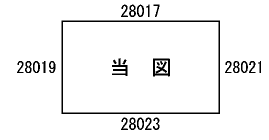

29
28020

ビル街地区 高度商業地区 繁華街地区 普通商業・併用住宅地区 中小工場地区 大工場地区 普通住宅地区

二戸市
(二戸署)

29
28020

倍率地域