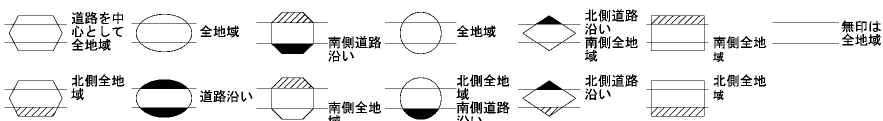

ビル街地区 高度商業地区 繁華街地区 普通商業・併用住宅地区 中小工場地区 大工場地区 普通住宅地区

記号	借地権割合	記号	借地権割合
A	90%	E	50%
B	80%	F	40%
C	70%	G	30%
D	60%		

石巻市  
(石巻署)

29  
33039