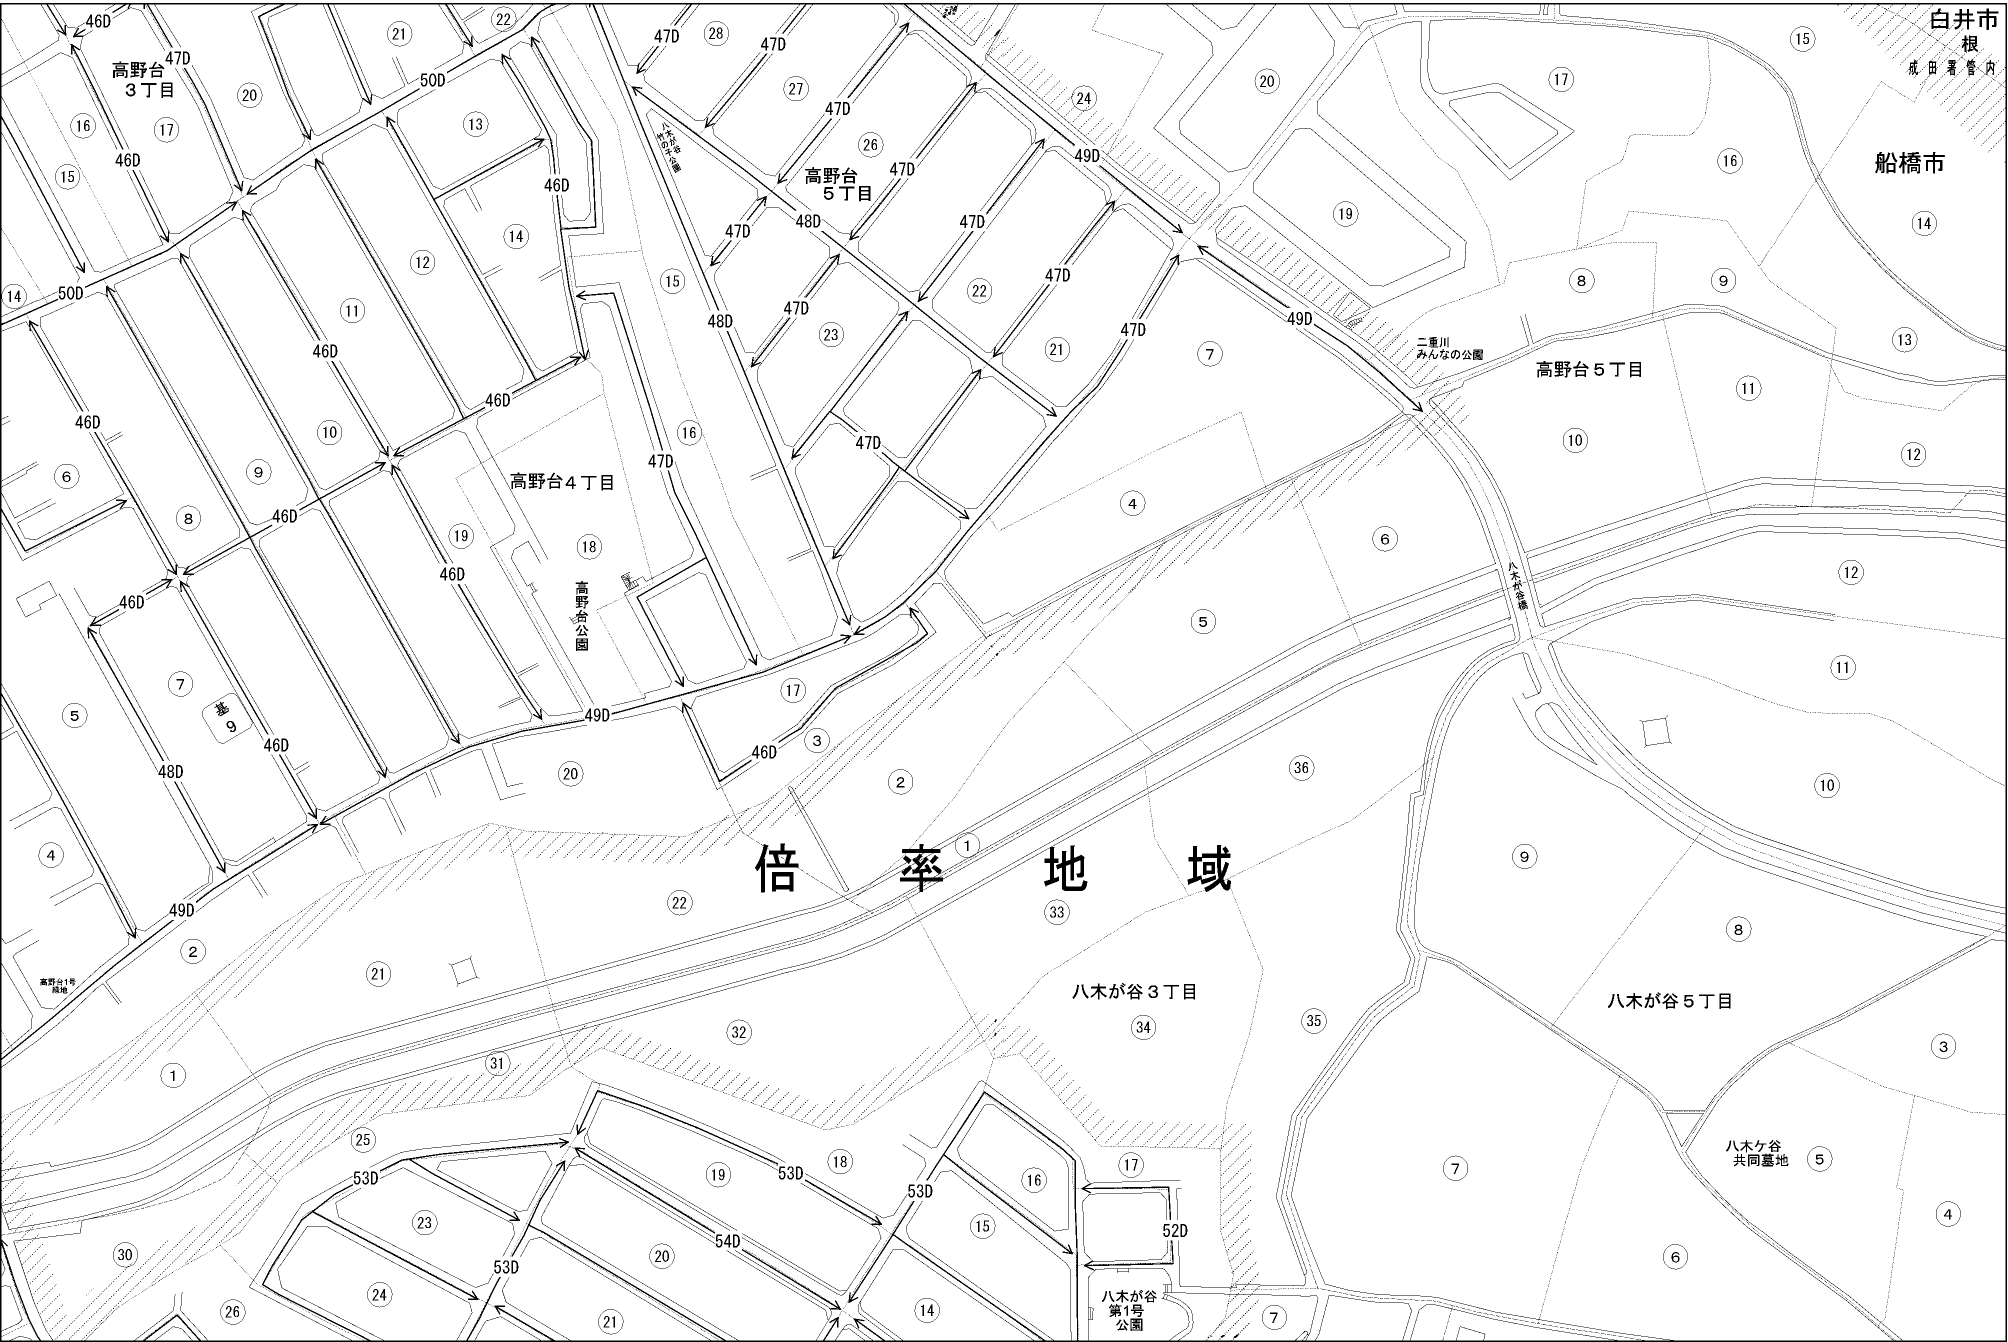

ビル街地区 高度商業地区 繁華街地区 普通商業・併用住宅地区 中小工場地区 大工場地区 普通住宅地区

記号	借地権割合	記号	借地権割合
A	90%	E	50%
B	80%	F	40%
C	70%	G	30%
D	60%		

船橋市
(船橋署)

白井市
根
成田署管内

船橋市