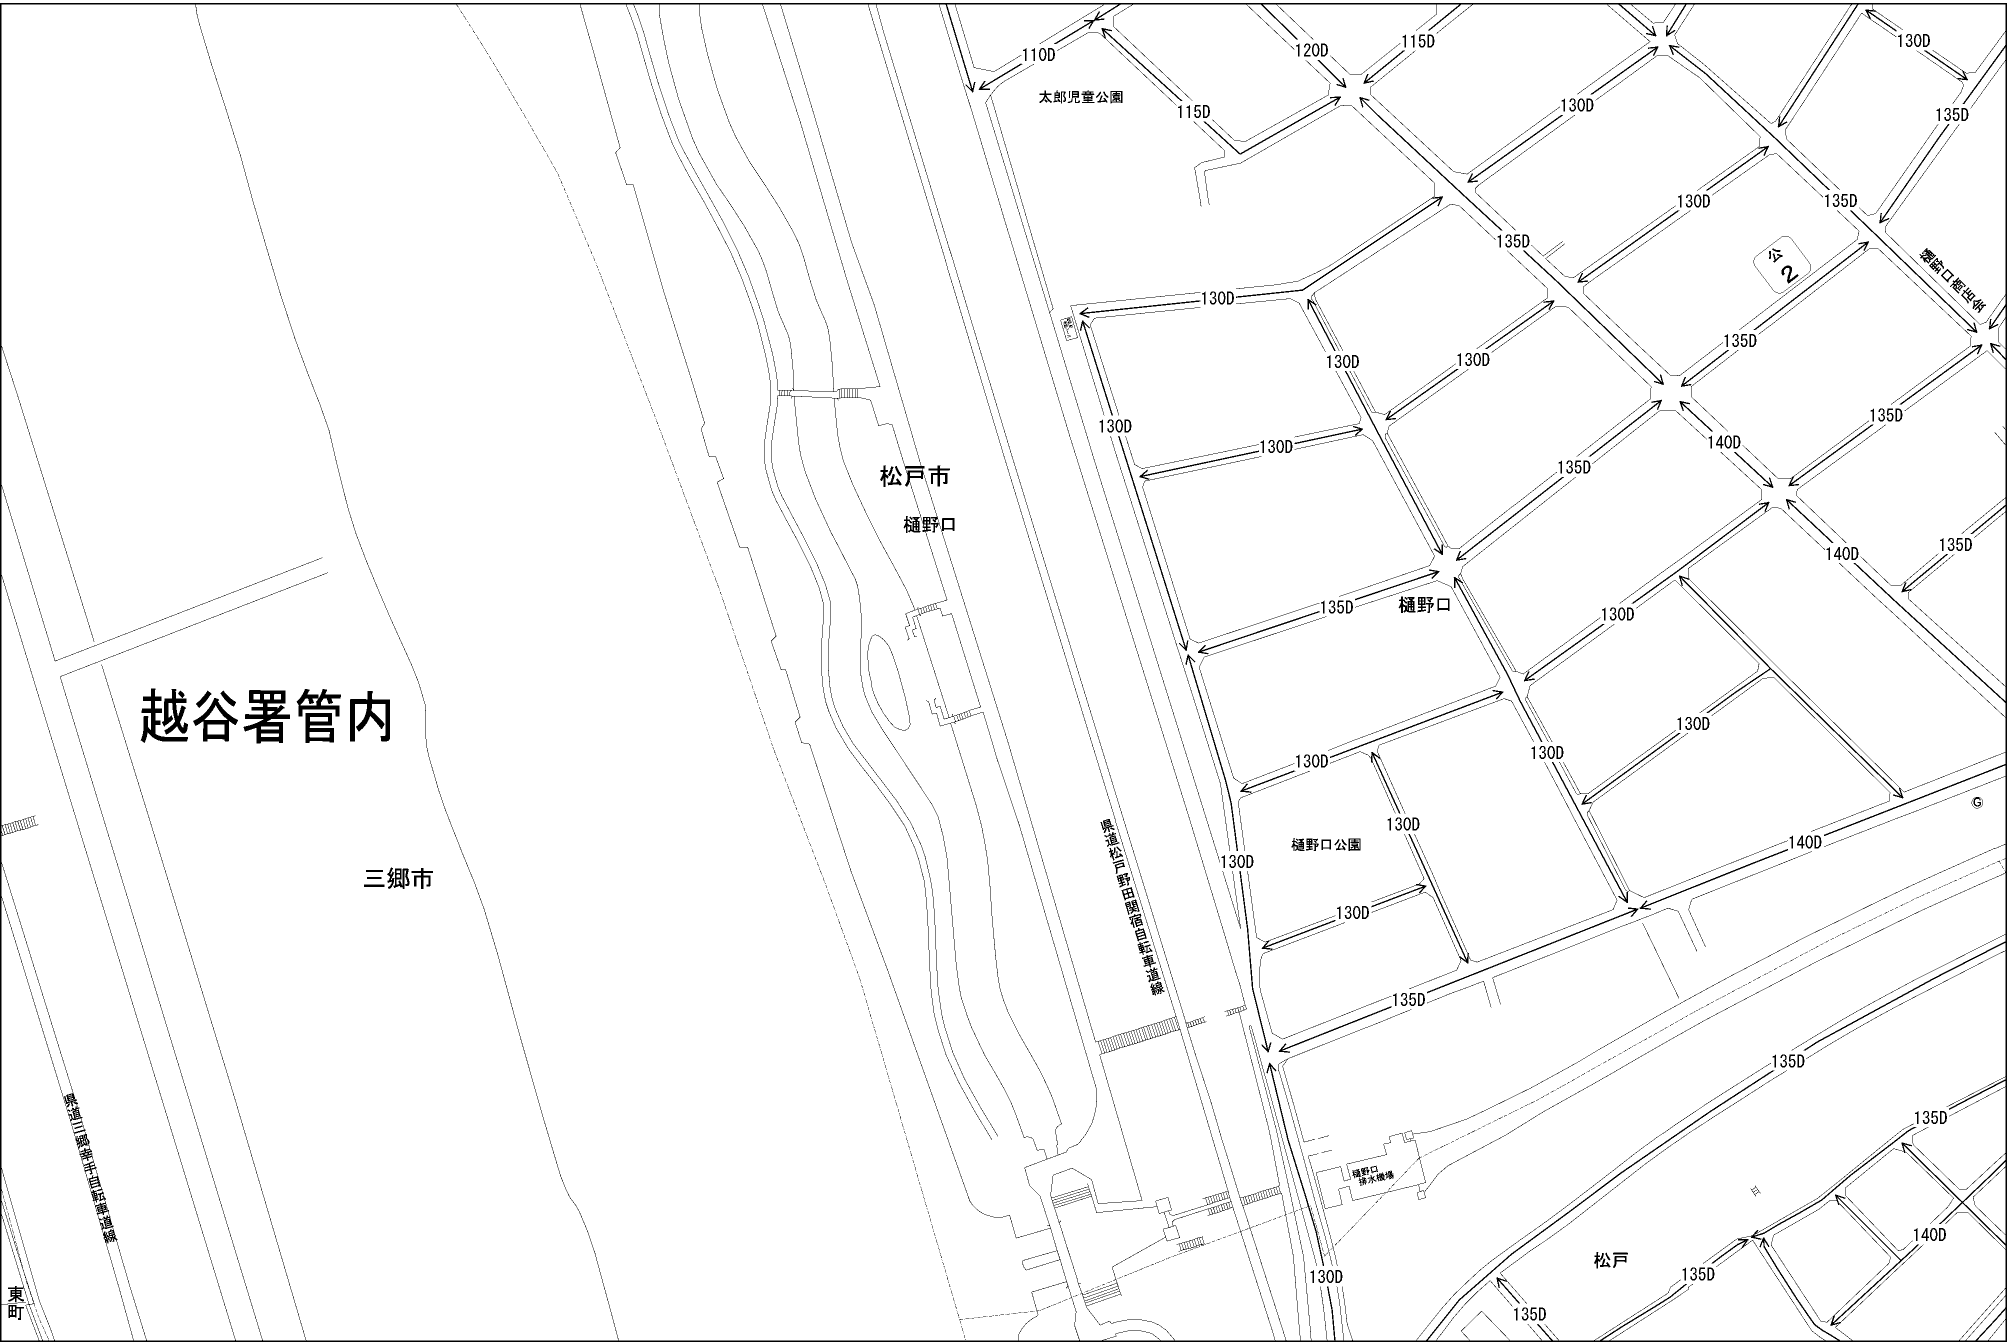

ビル街地区 高度商業地区 繁華街地区 普通商業・併用住宅地区 中小工場地区 大工場地区 普通住宅地区

記号	借地権割合	記号	借地権割合
A	90%	E	50%
B	80%	F	40%
C	70%	G	30%
D	60%		

松戸市
(松戸署)

越谷署管内

三郷市

松戸市
榎野口

榎野口

榎野口公園

榎野口
榎野公園

松戸

東
東町