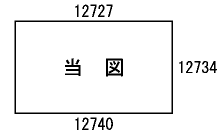

ビル街地区 高度商業地区 繁華街地区 普通商業・併用住宅地区 中小工場地区 大工場地区 普通住宅地区

記号	借地権割合	記号	借地権割合
A	90%	E	50%
B	80%	F	40%
C	70%	G	30%
D	60%		

白井市
(成田署)

ボーイスカウト野営場
鎌ヶ谷第2団