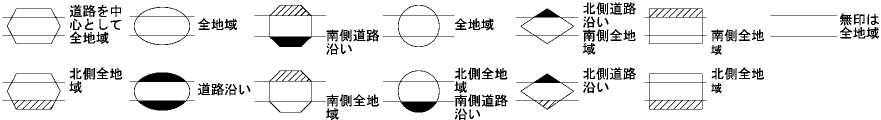

ビル街地区 高度商業地区 繁華街地区 普通商業・併用住宅地区 中小工場地区 大工場地区 普通住宅地区

記号	借地権割合	記号	借地権割合
A	90%	E	50%
B	80%	F	40%
C	70%	G	30%
D	60%		

白井市 (成田署)

29 12740

29 12740