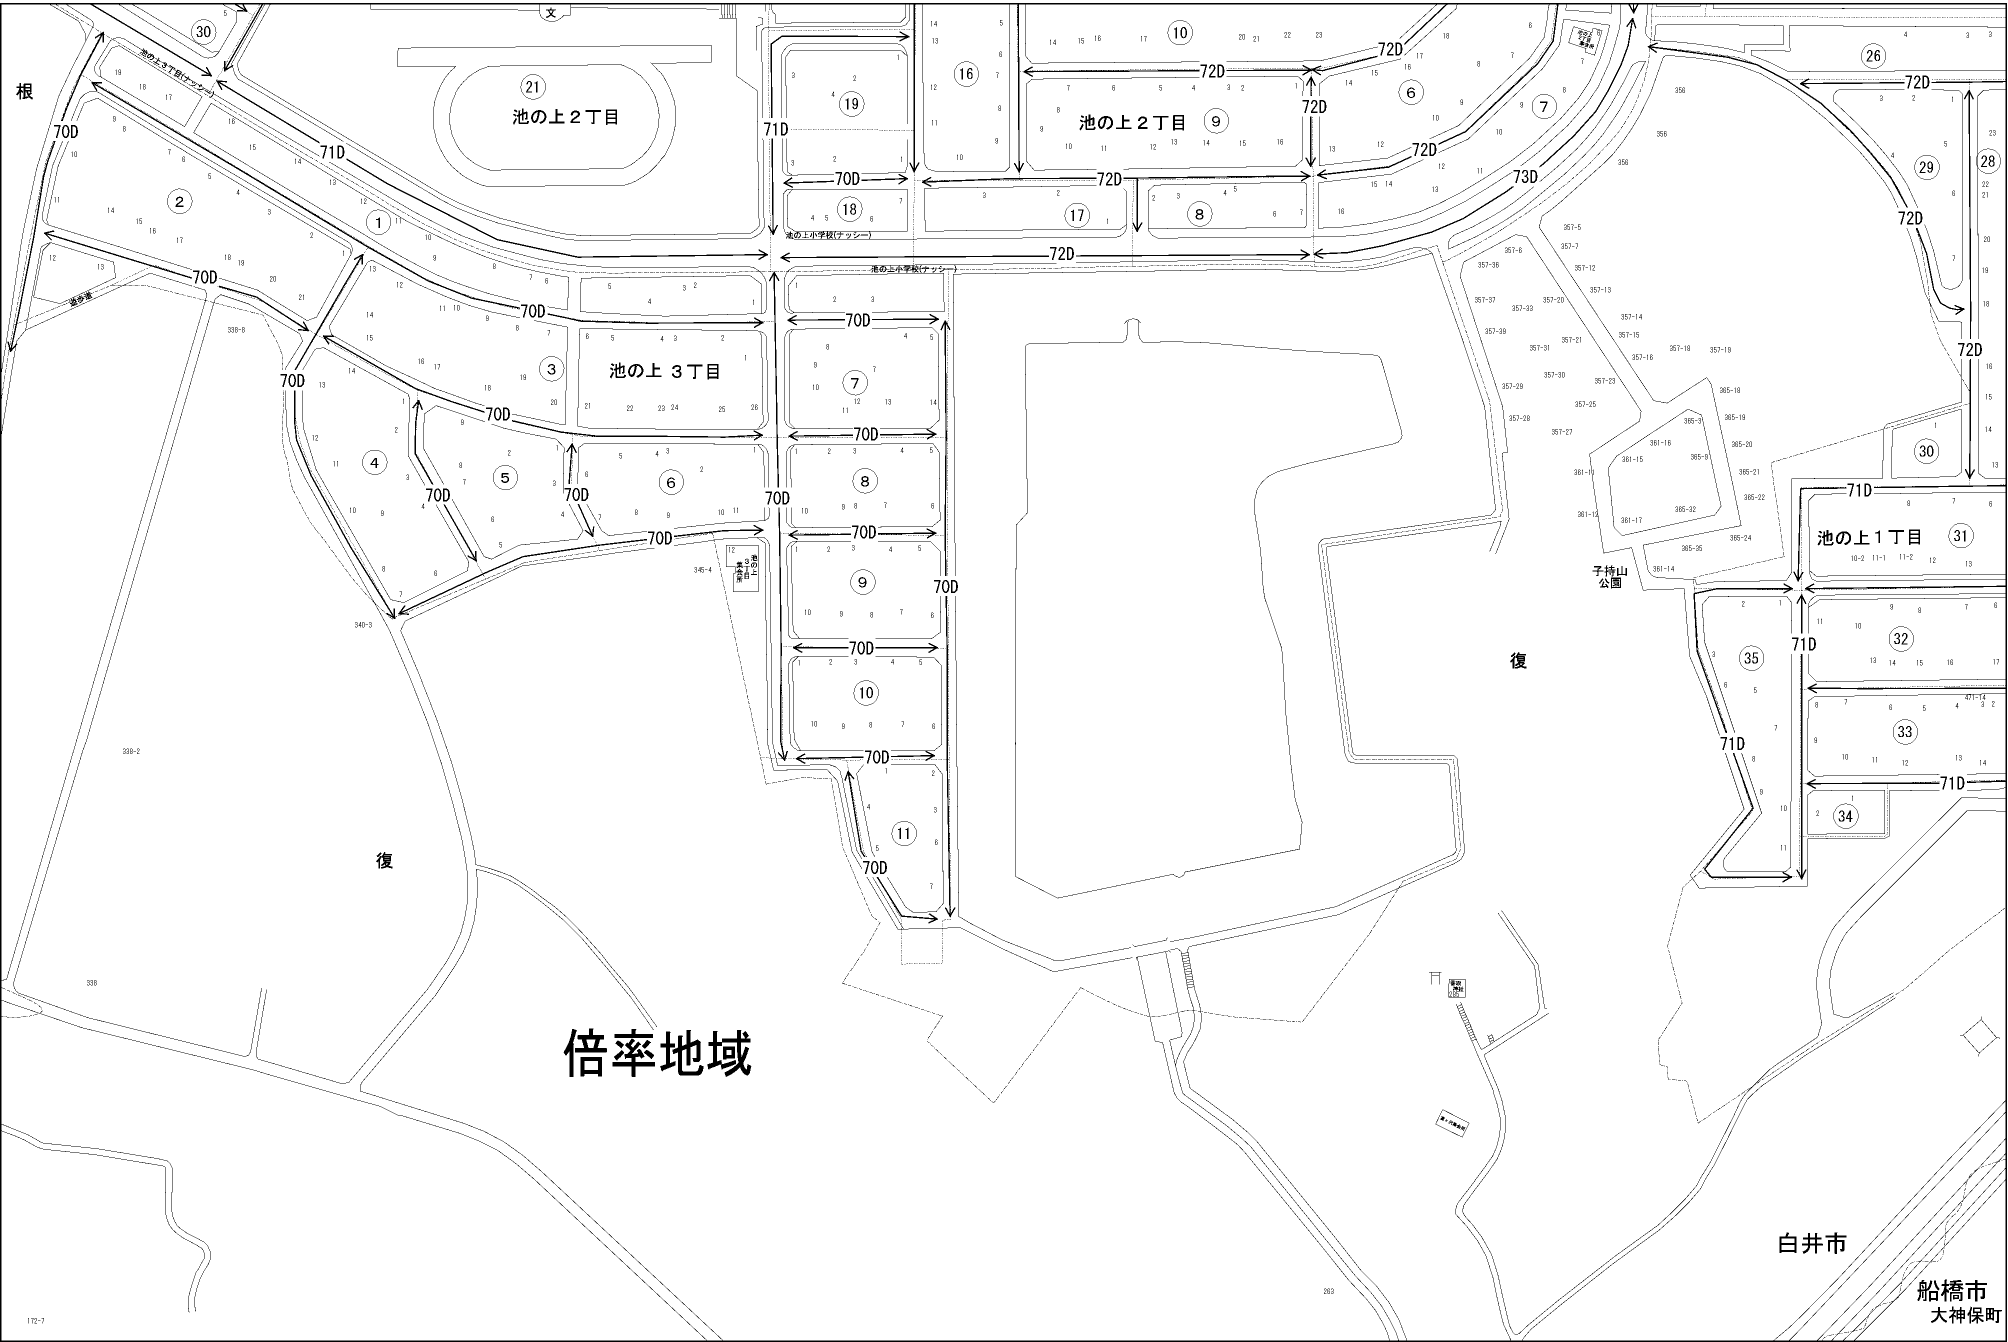

ビル街地区 高度商業地区 繁華街地区 普通商業・併用住宅地区 中小工場地区 大工場地区 普通住宅地区

記号	借地権割合	記号	借地権割合
A	90%	E	50%
B	80%	F	40%
C	70%	G	30%
D	60%		

12757  
当 図  
12763

白井市  
(成田署) 29  
12762

倍率地域