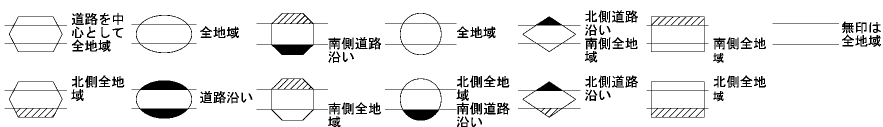

ビル街地区 高度商業地区 繁華街地区 普通商業・併用住宅地区 中小工場地区 大工場地区 普通住宅地区

記号	借地権割合	記号	借地権割合
A	90%	E	50%
B	80%	F	40%
C	70%	G	30%
D	60%		

我孫子市  
(柏署)

29  
14345