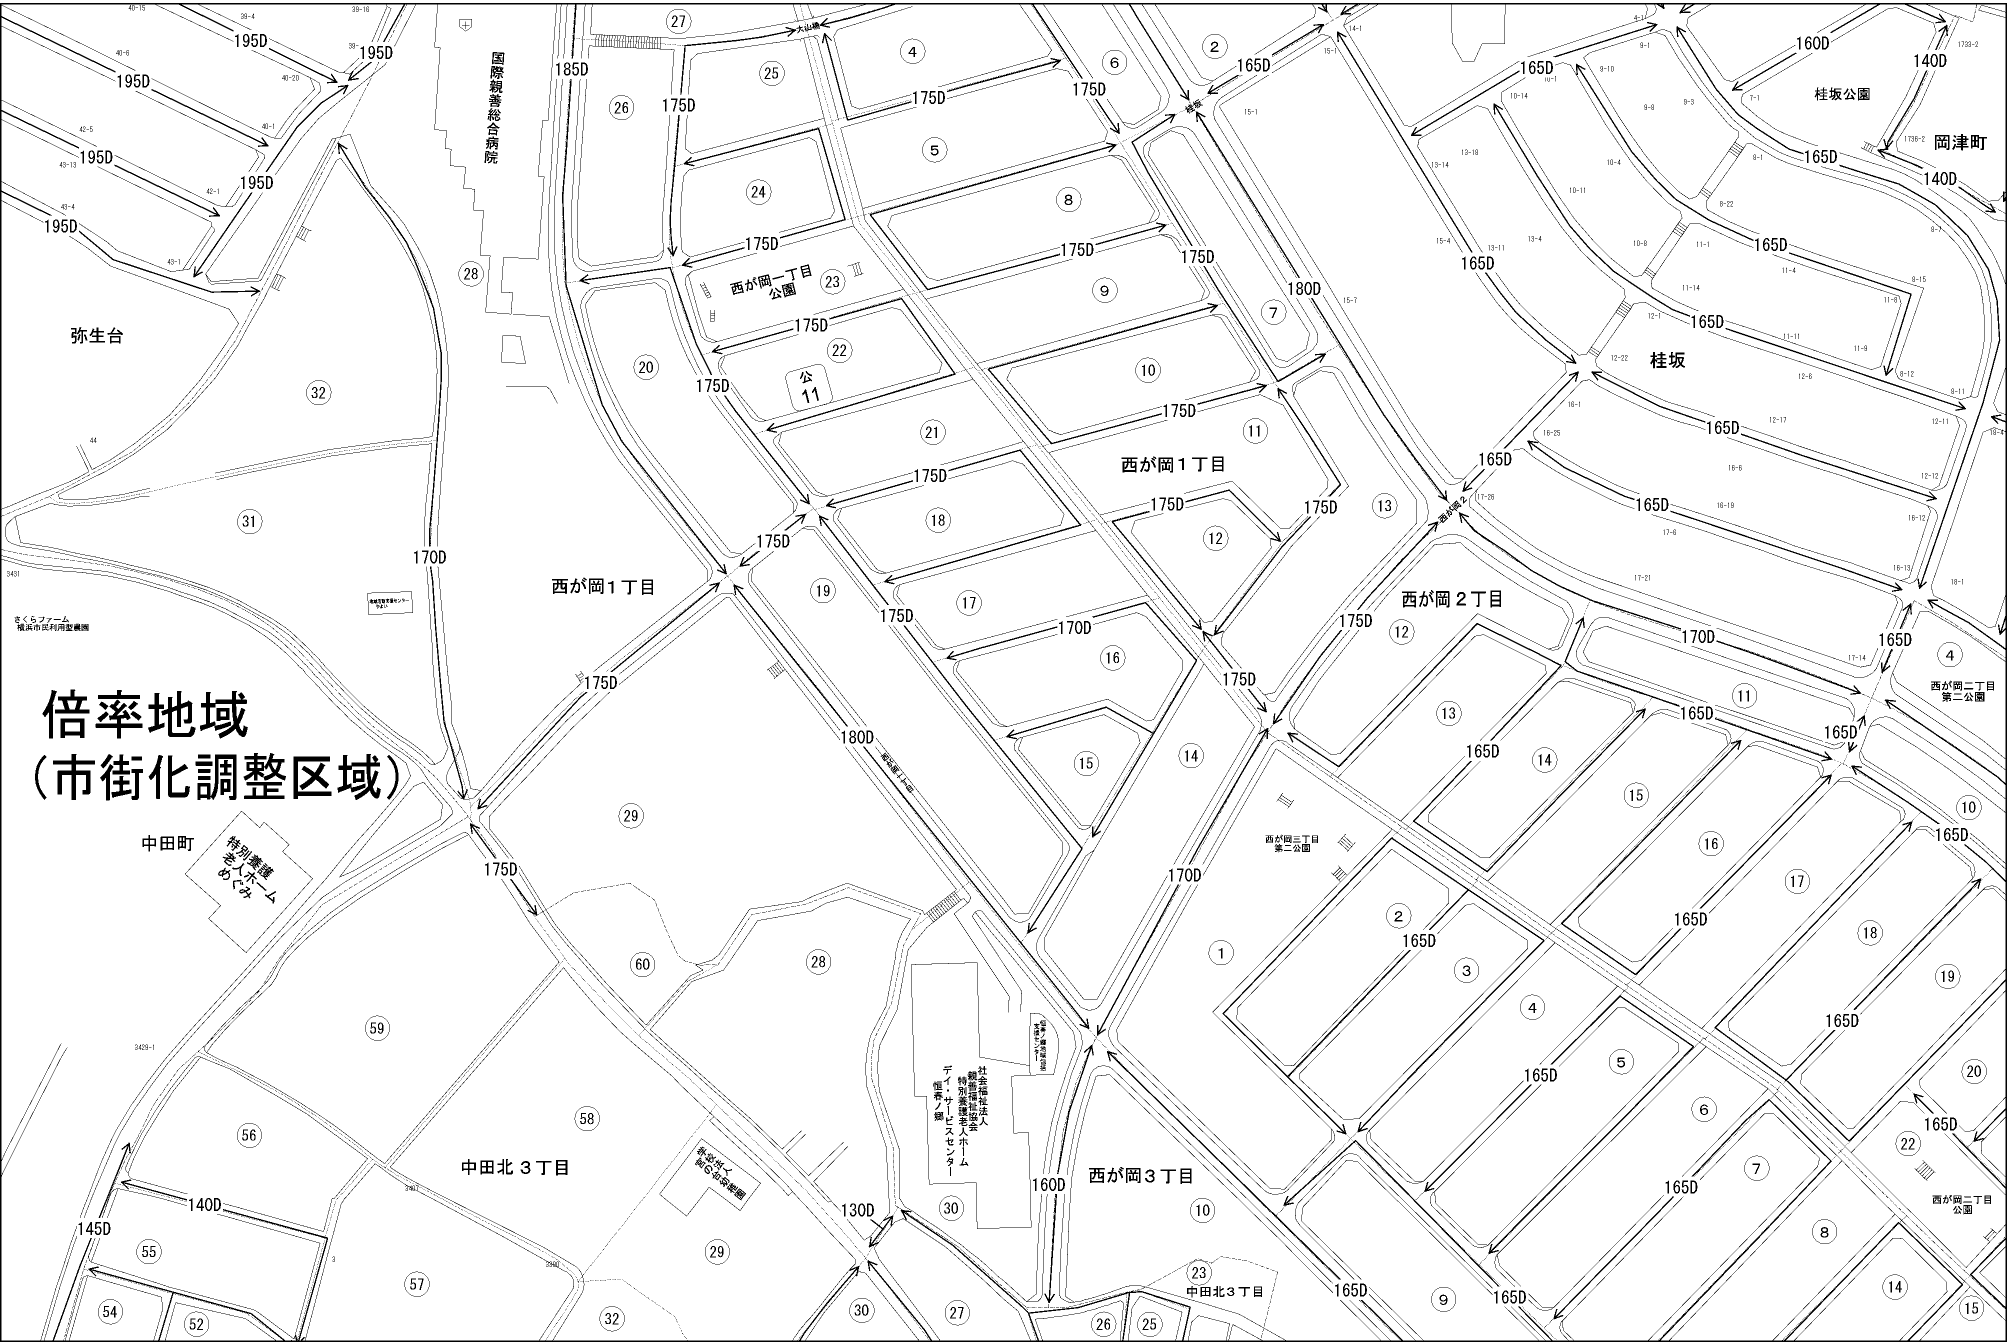

ビル街地区 高度商業地区 繁華街地区 普通商業・併用住宅地区 中小工場地区 大工場地区 普通住宅地区

泉区
(戸塚署)

**倍率地域
(市街化調整区域)**

特別養護老人ホーム
ダイヤサービスセンター

特別養護老人ホーム
さくら