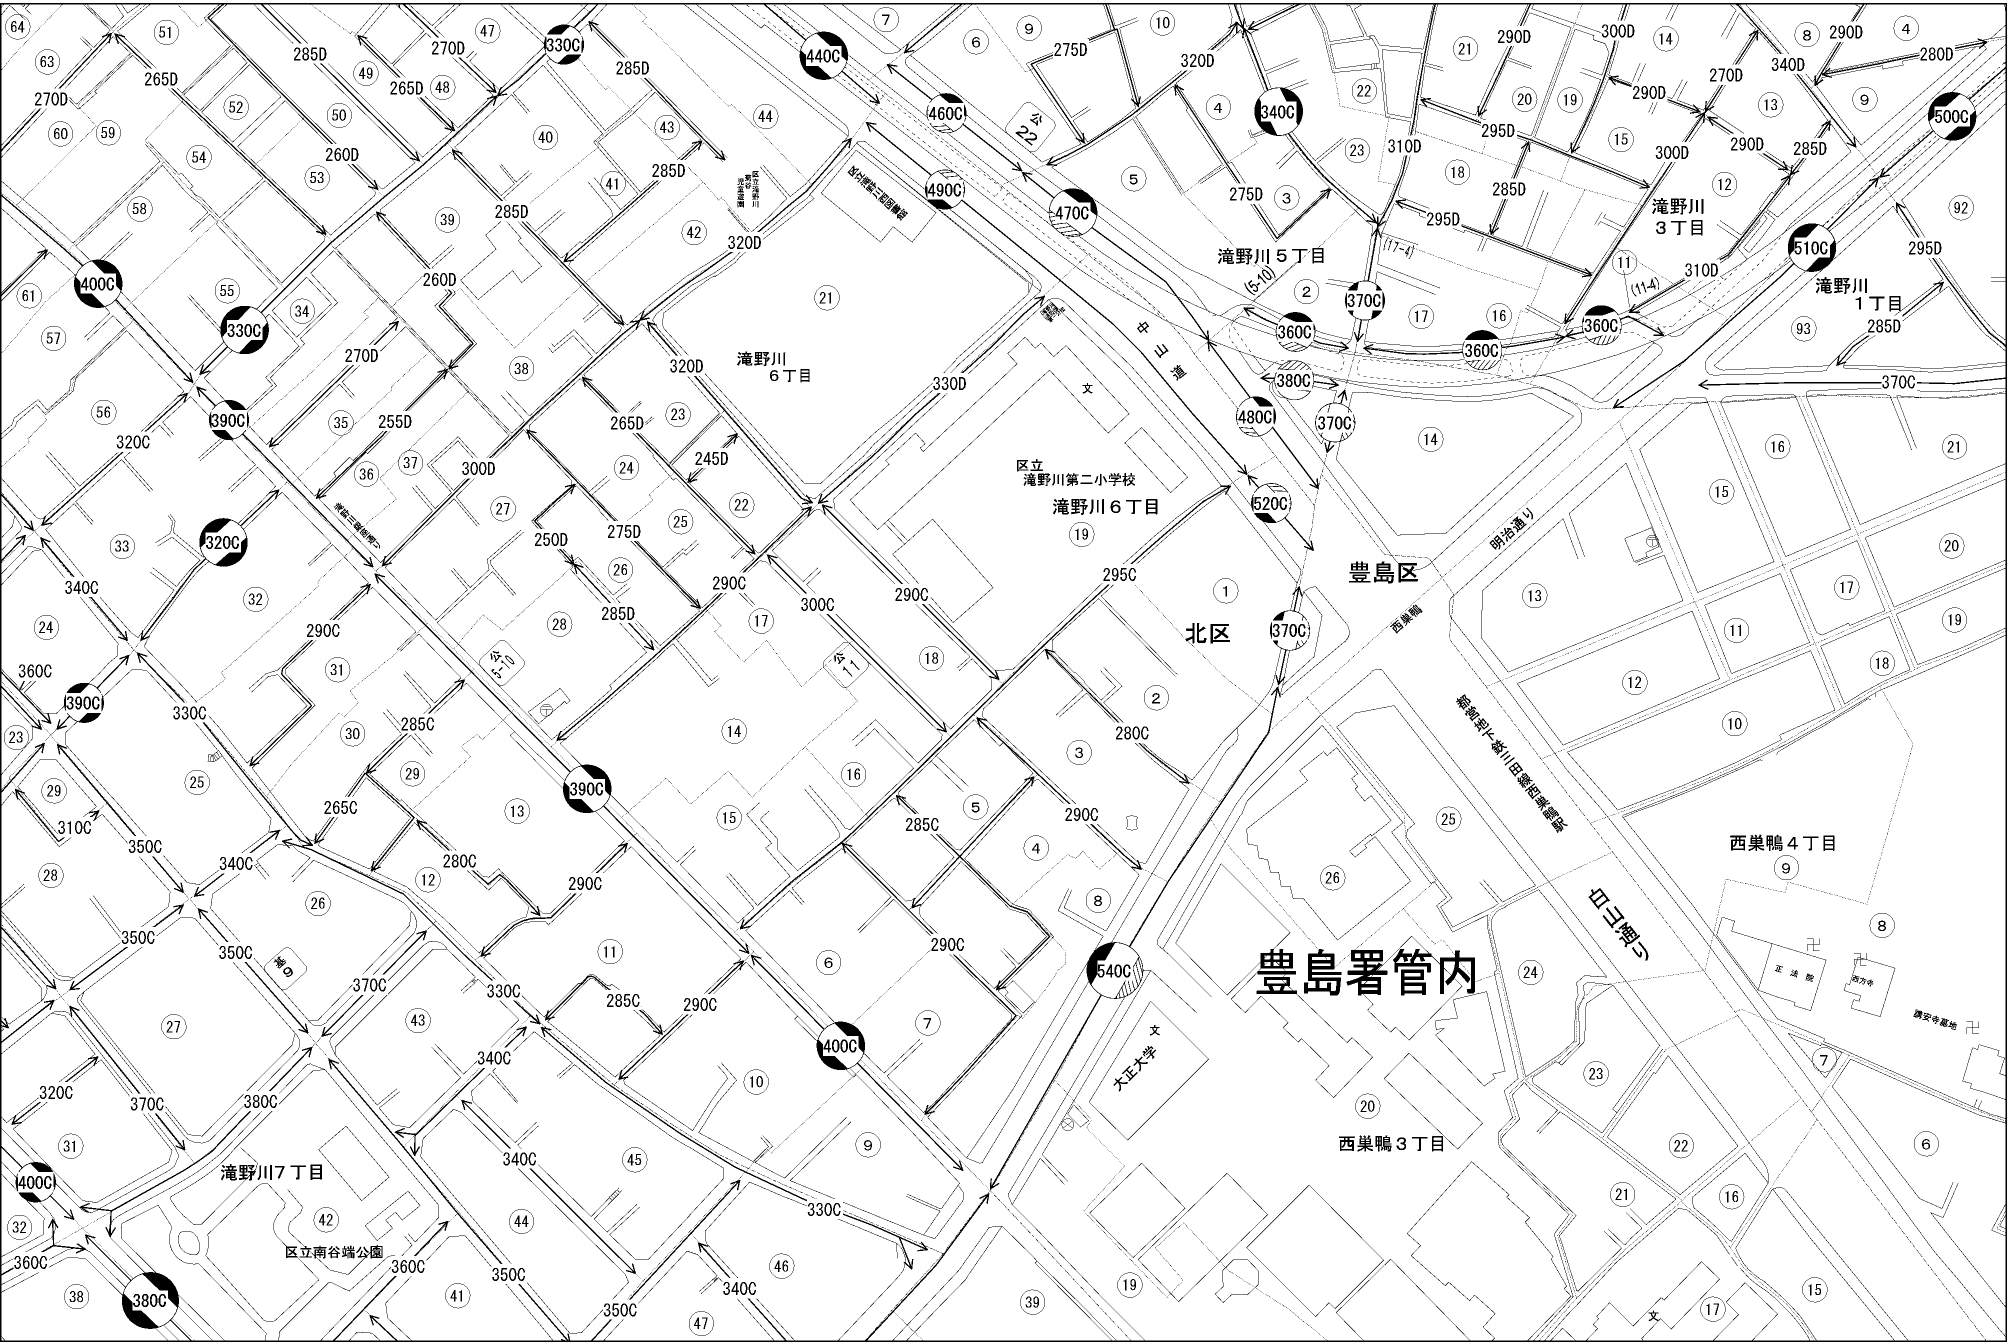

ビル街地区 高度商業地区 繁華街地区 普通商業・併用住宅地区 中小工場地区 大工場地区 普通住宅地区

道路を中心として全地域 全地域 南側道路沿い 北側全地域 道路沿い 南側全地域 北側全地域 南側道路沿い 北側道路沿い 南側全地域 北側全地域 無印は全地域

記号	借地権割合	記号	借地権割合
A	90%	E	50%
B	80%	F	40%
C	70%	G	30%
D	60%		

豊島署管内

西巣鴨3丁目

西巣鴨4丁目

滝野川7丁目

滝野川6丁目

北区

豊島区

山王塚

正法院

講安寺墓地

九段大学

区立滝野川第二小学校

区立南谷端公園