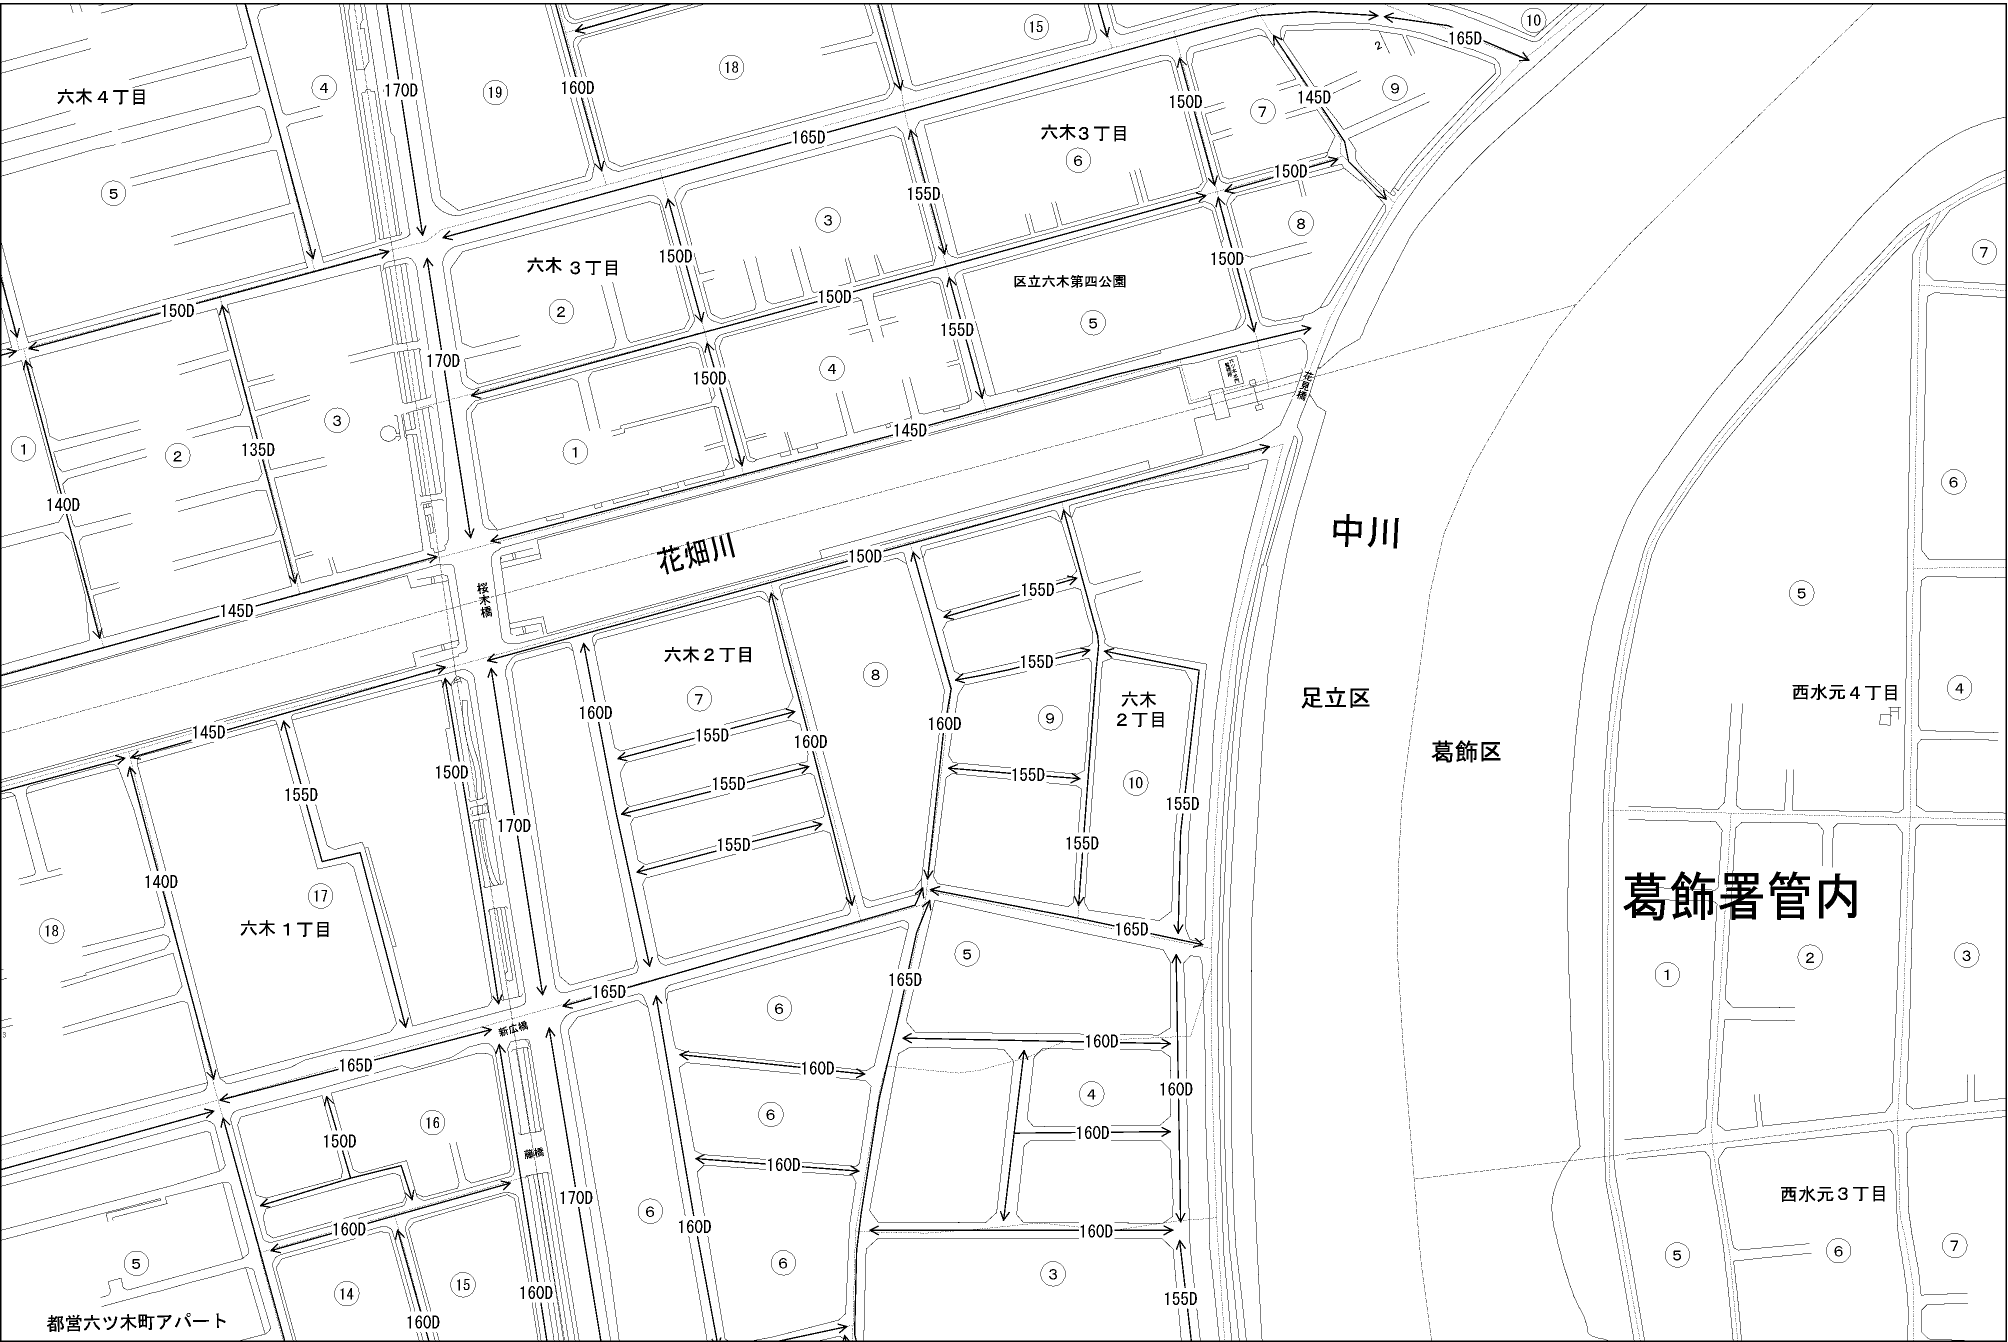

ビル街地区 高度商業地区 繁華街地区 普通商業・併用住宅地区 中小工場地区 大工場地区 普通住宅地区

記号	借地権割合	記号	借地権割合
A	90%	E	50%
B	80%	F	40%
C	70%	G	30%
D	60%		

足立区
(足立署)

都営六ツ木町アパート

葛飾署管内

西水元3丁目

西水元4丁目

中川

足立区

葛飾区

榎木橋

新衣橋

副橋