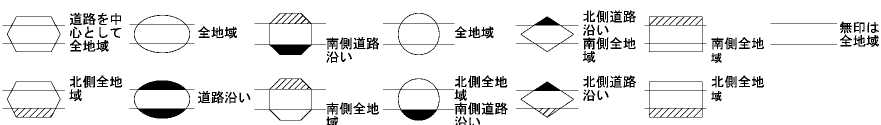

ビル街地区 高度商業地区 繁華街地区 普通商業・併用住宅地区 中小工場地区 大工場地区 普通住宅地区

記号	借地権割合	記号	借地権割合
A	90%	E	50%
B	80%	F	40%
C	70%	G	30%
D	60%		

調布市  
(武蔵府中署)