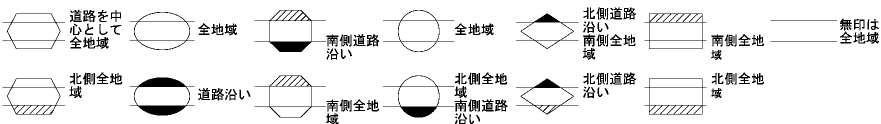

ビル街地区 高度商業地区 繁華街地区 普通商業・併用住宅地区 中小工場地区 大工場地区 普通住宅地区

記号	借地権割合	記号	借地権割合
A	90%	E	50%
B	80%	F	40%
C	70%	G	30%
D	60%		

調布市  
(武蔵府中署)