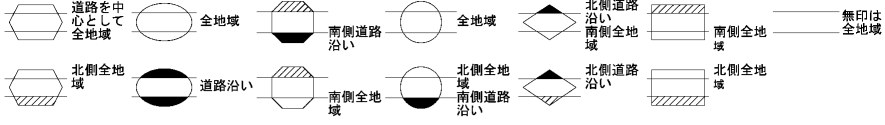

30  
06003

ビル街地区 高度商業地区 繁華街地区 普通商業・併用住宅地区 中小工場地区 大工場地区 普通住宅地区

行橋市 (行橋署) 30  
06003