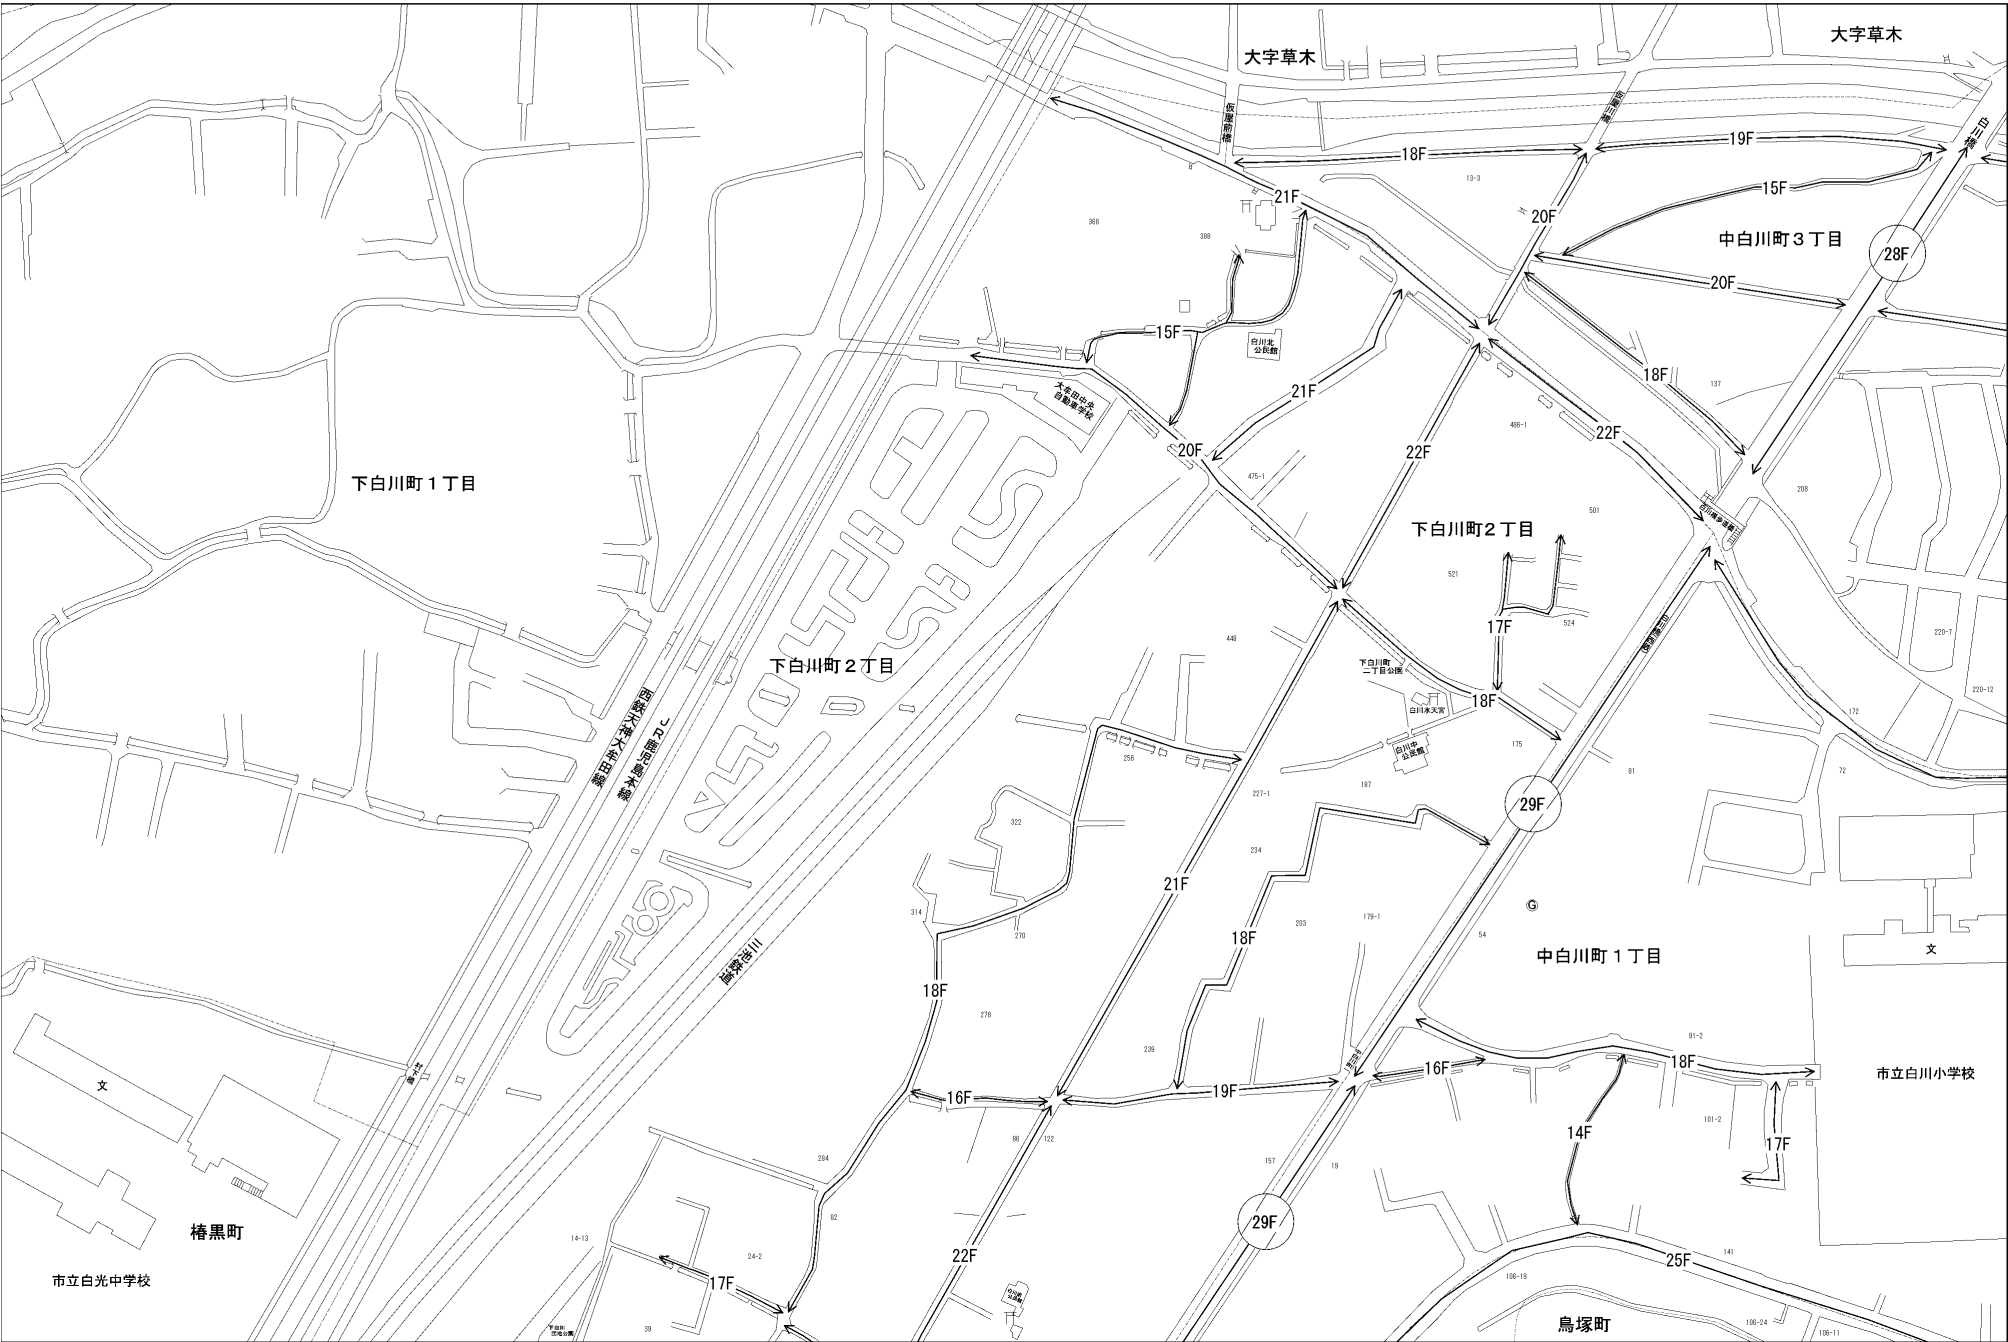

ビル街地区 高度商業地区 繁華街地区 普通商業・併用住宅地区 中小工場地区 大工場地区 普通住宅地区

道路を中心として全地域	全地域	南側道路沿い	全地域	北側道路沿い 南側全地域	南側全地域	無印は全地域
北側全地域	道路沿い	南側全地域	北側全地域 南側道路沿い	北側道路沿い	北側全地域	

記号	借地権割合	記号	借地権割合
A	90%	E	50%
B	80%	F	40%
C	70%	G	30%
D	60%		

下白川町1丁目

下白川町2丁目

下白川町2丁目

中白川町1丁目

中白川町3丁目

椿黒町

市立白光中学校

市立白川小学校

鳥塚町