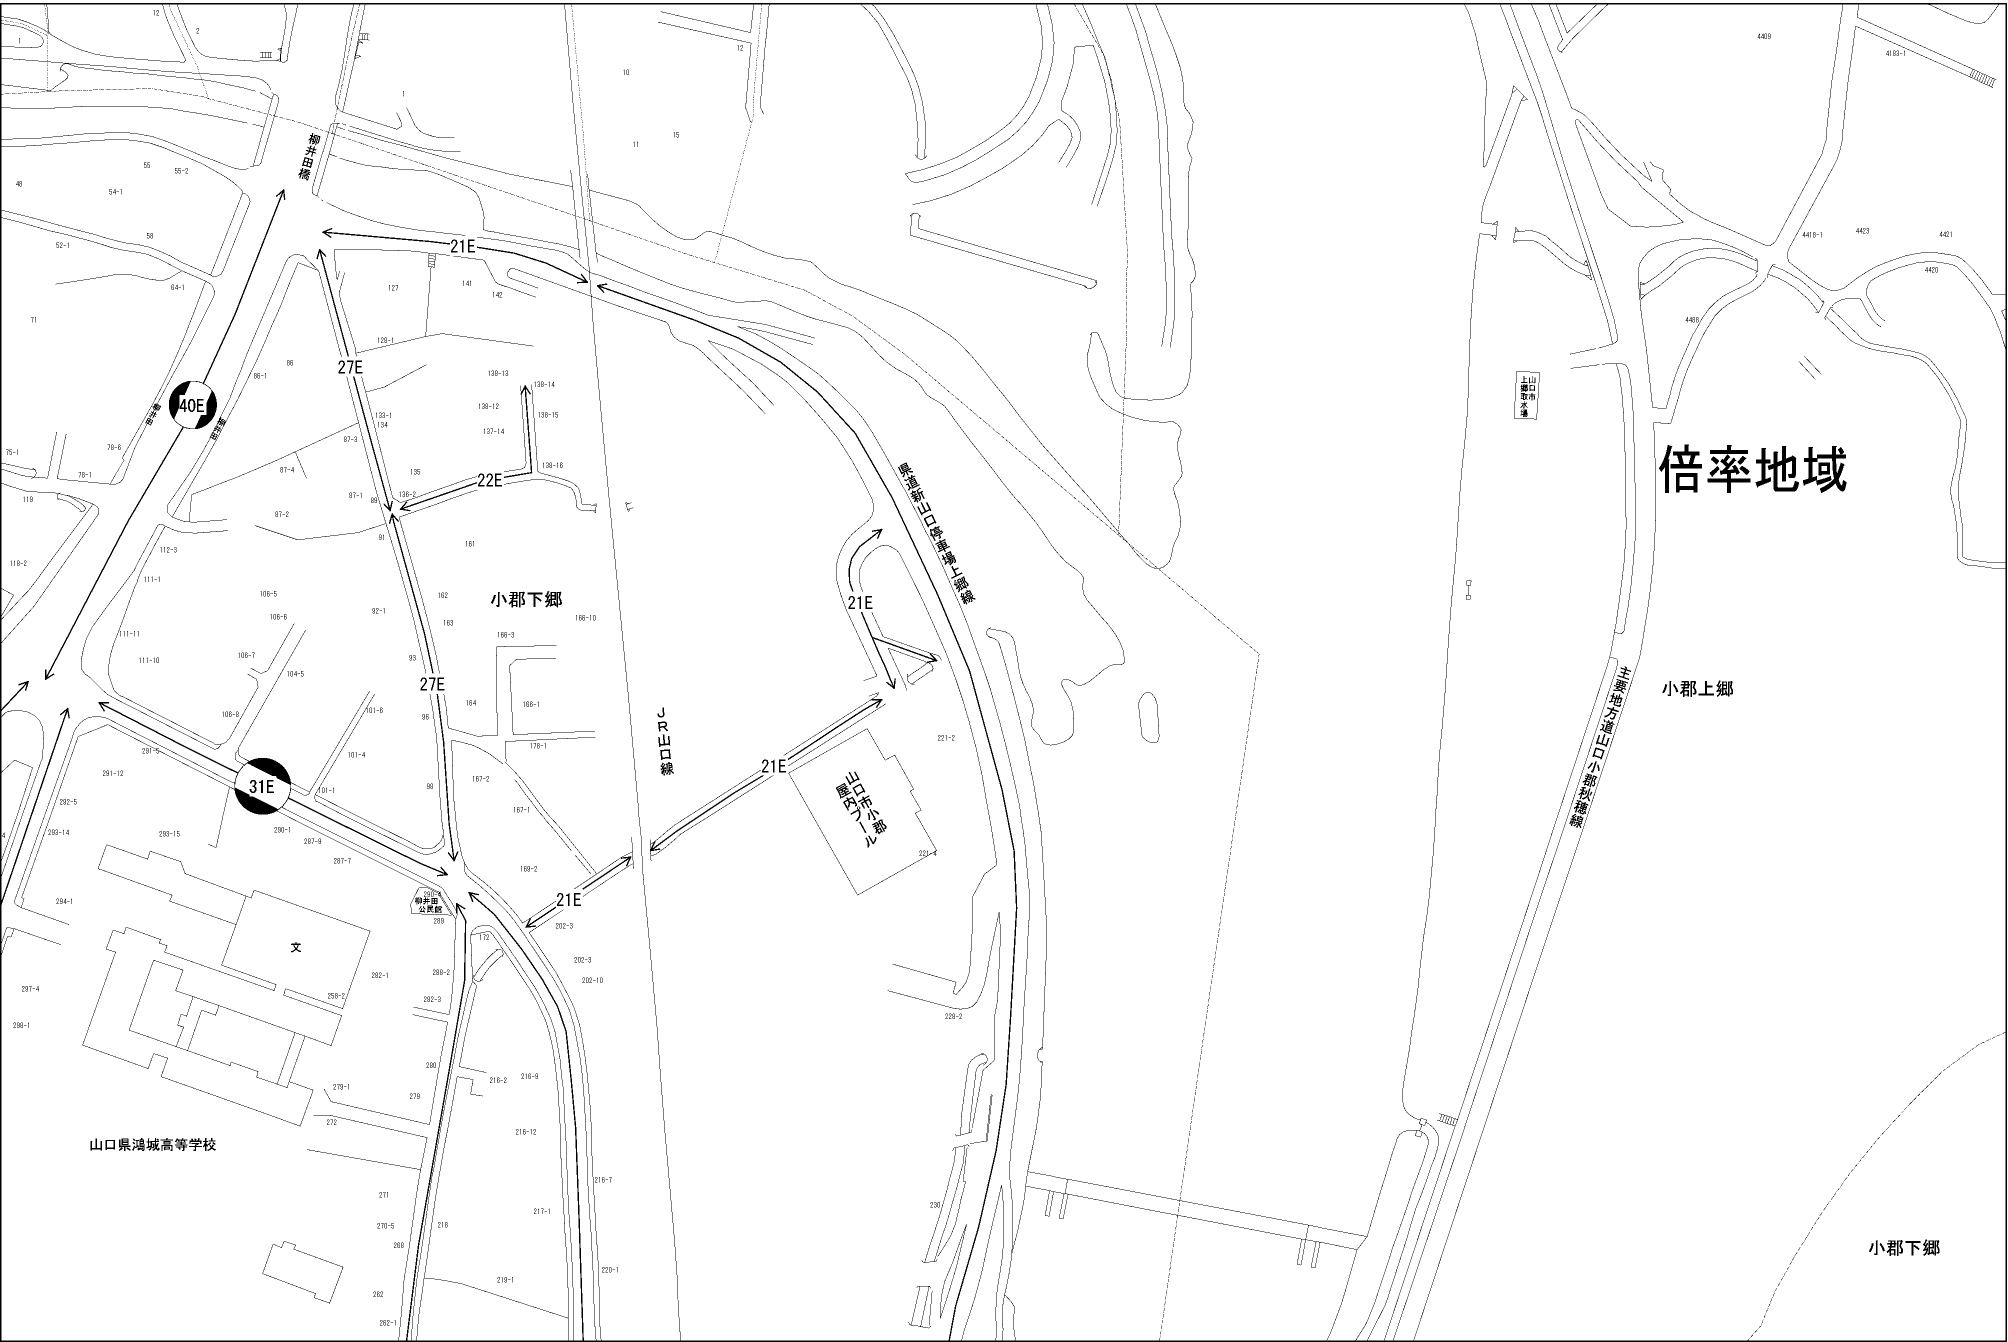

ビル街地区 高度商業地区 繁華街地区 普通商業・併用住宅地区 中小工場地区 大工場地区 普通住宅地区

記号	借地権割合	記号	借地権割合
A	90%	E	50%
B	80%	F	40%
C	70%	G	30%
D	60%		

42101

42104

山口市
(山口署)

30
42102

倍率地域

小郡上郷

小郡下郷