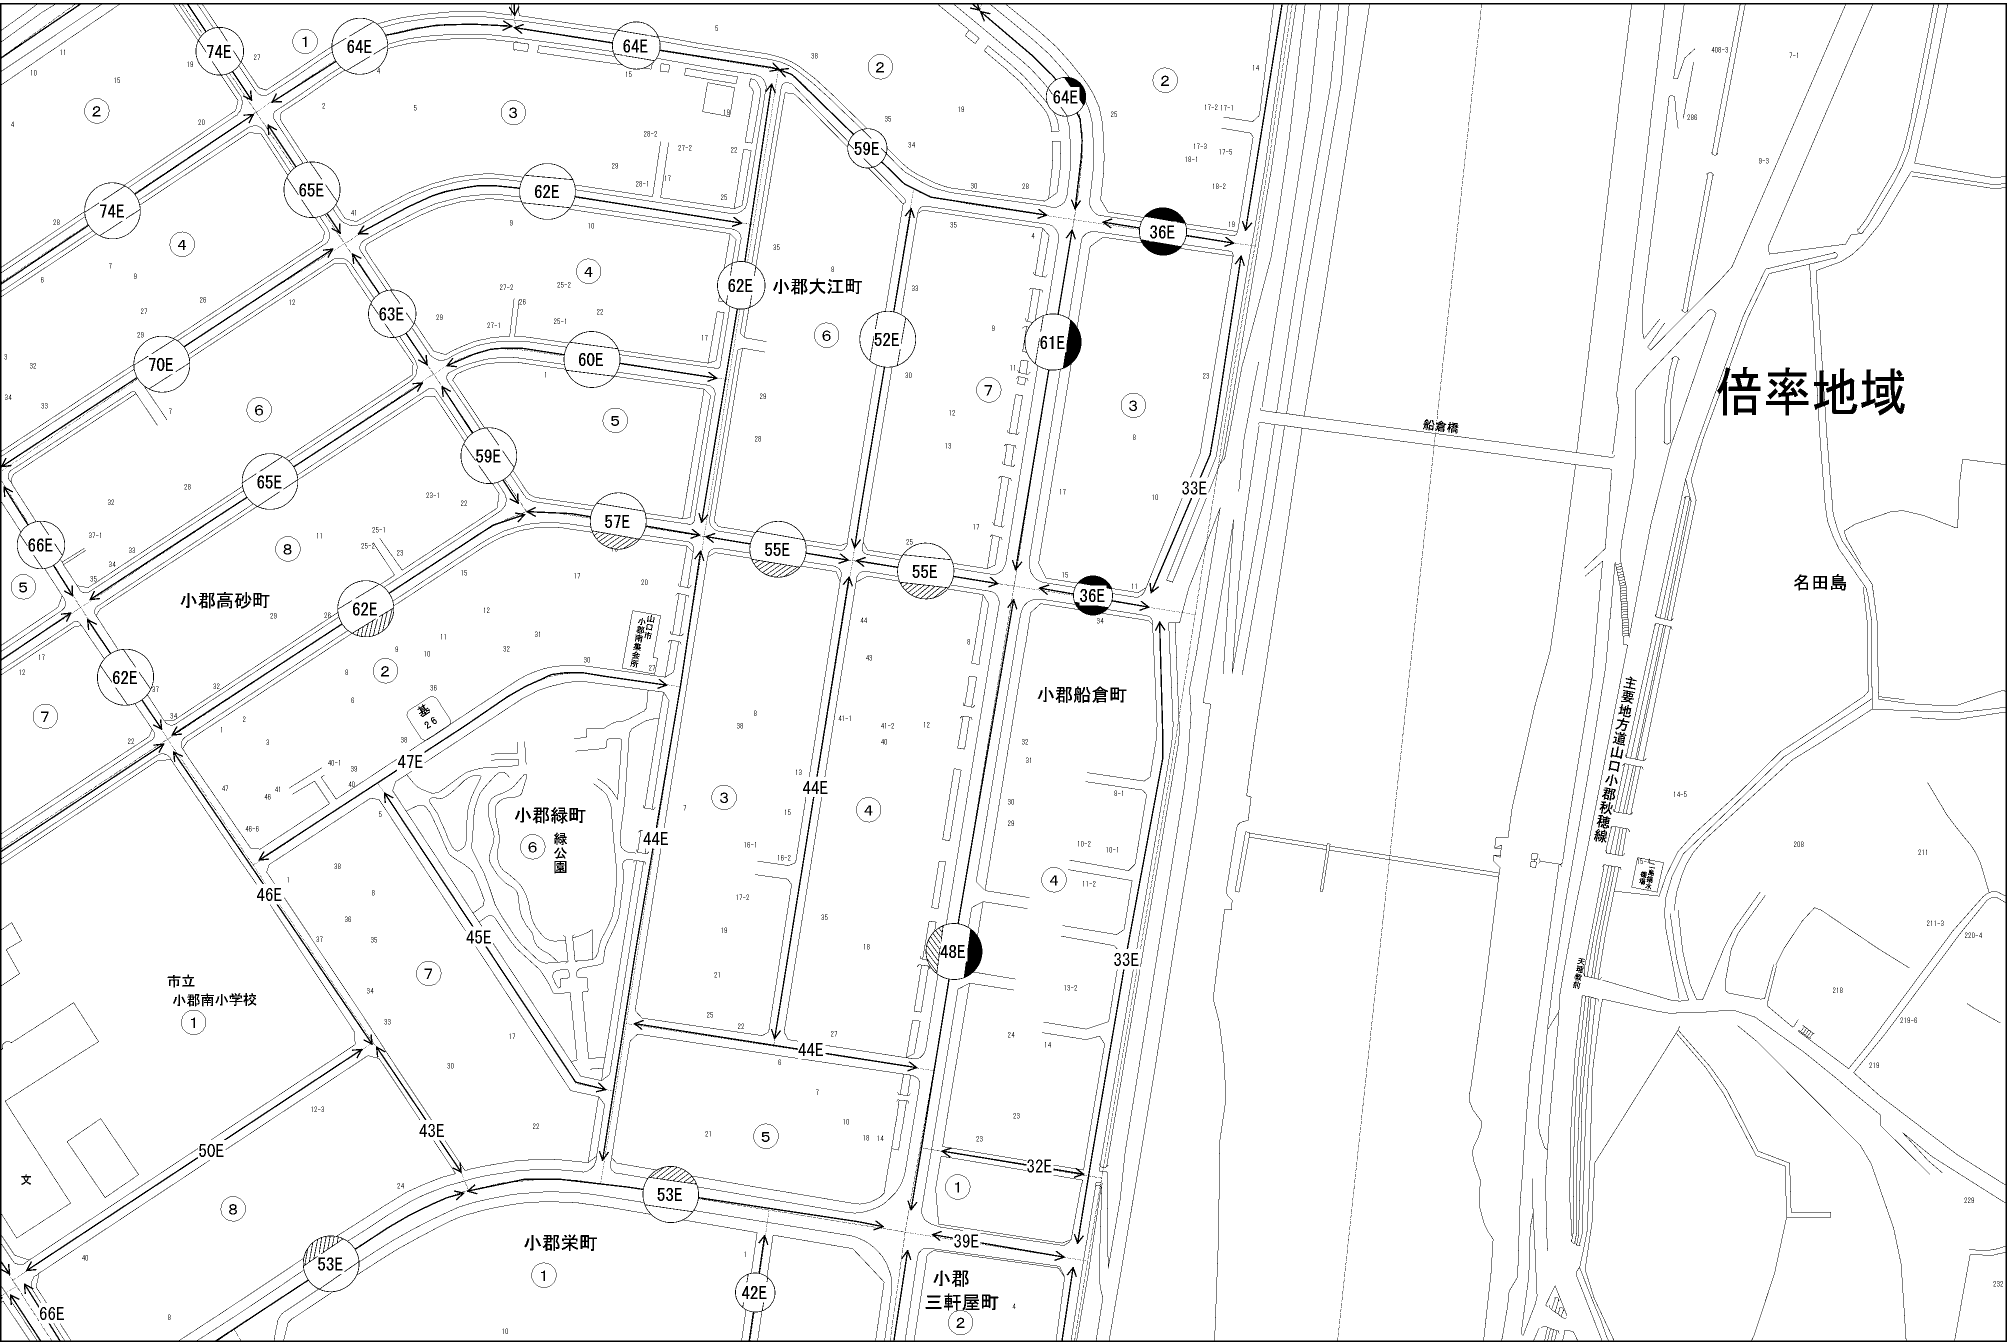

ビル街地区 **高度商業地区** **繁華街地区** **普通商業・併用住宅地区** **中小工場地区** **大工場地区** **普通住宅地区**

道路を中心として全地域 全地域 南側道路沿い 全地域 北側道路沿い南側全地域 南側全地域 無印は全地域
 北側全地域 道路沿い 南側全地域 北側全地域南側道路沿い 北側道路沿い 北側全地域

記号	借地権割合	記号	借地権割合
A	90%	E	50%
B	80%	F	40%
C	70%	G	30%
D	60%		

42109

42111 **当 図** 42114

倍率地域

名田島

主要地方道山口小郡線
小郡船倉町

船倉橋

小郡高砂町

小郡大江町

小郡船倉町

小郡緑町
緑公園

小郡栄町

小郡三軒屋町

市立
小郡南小学校