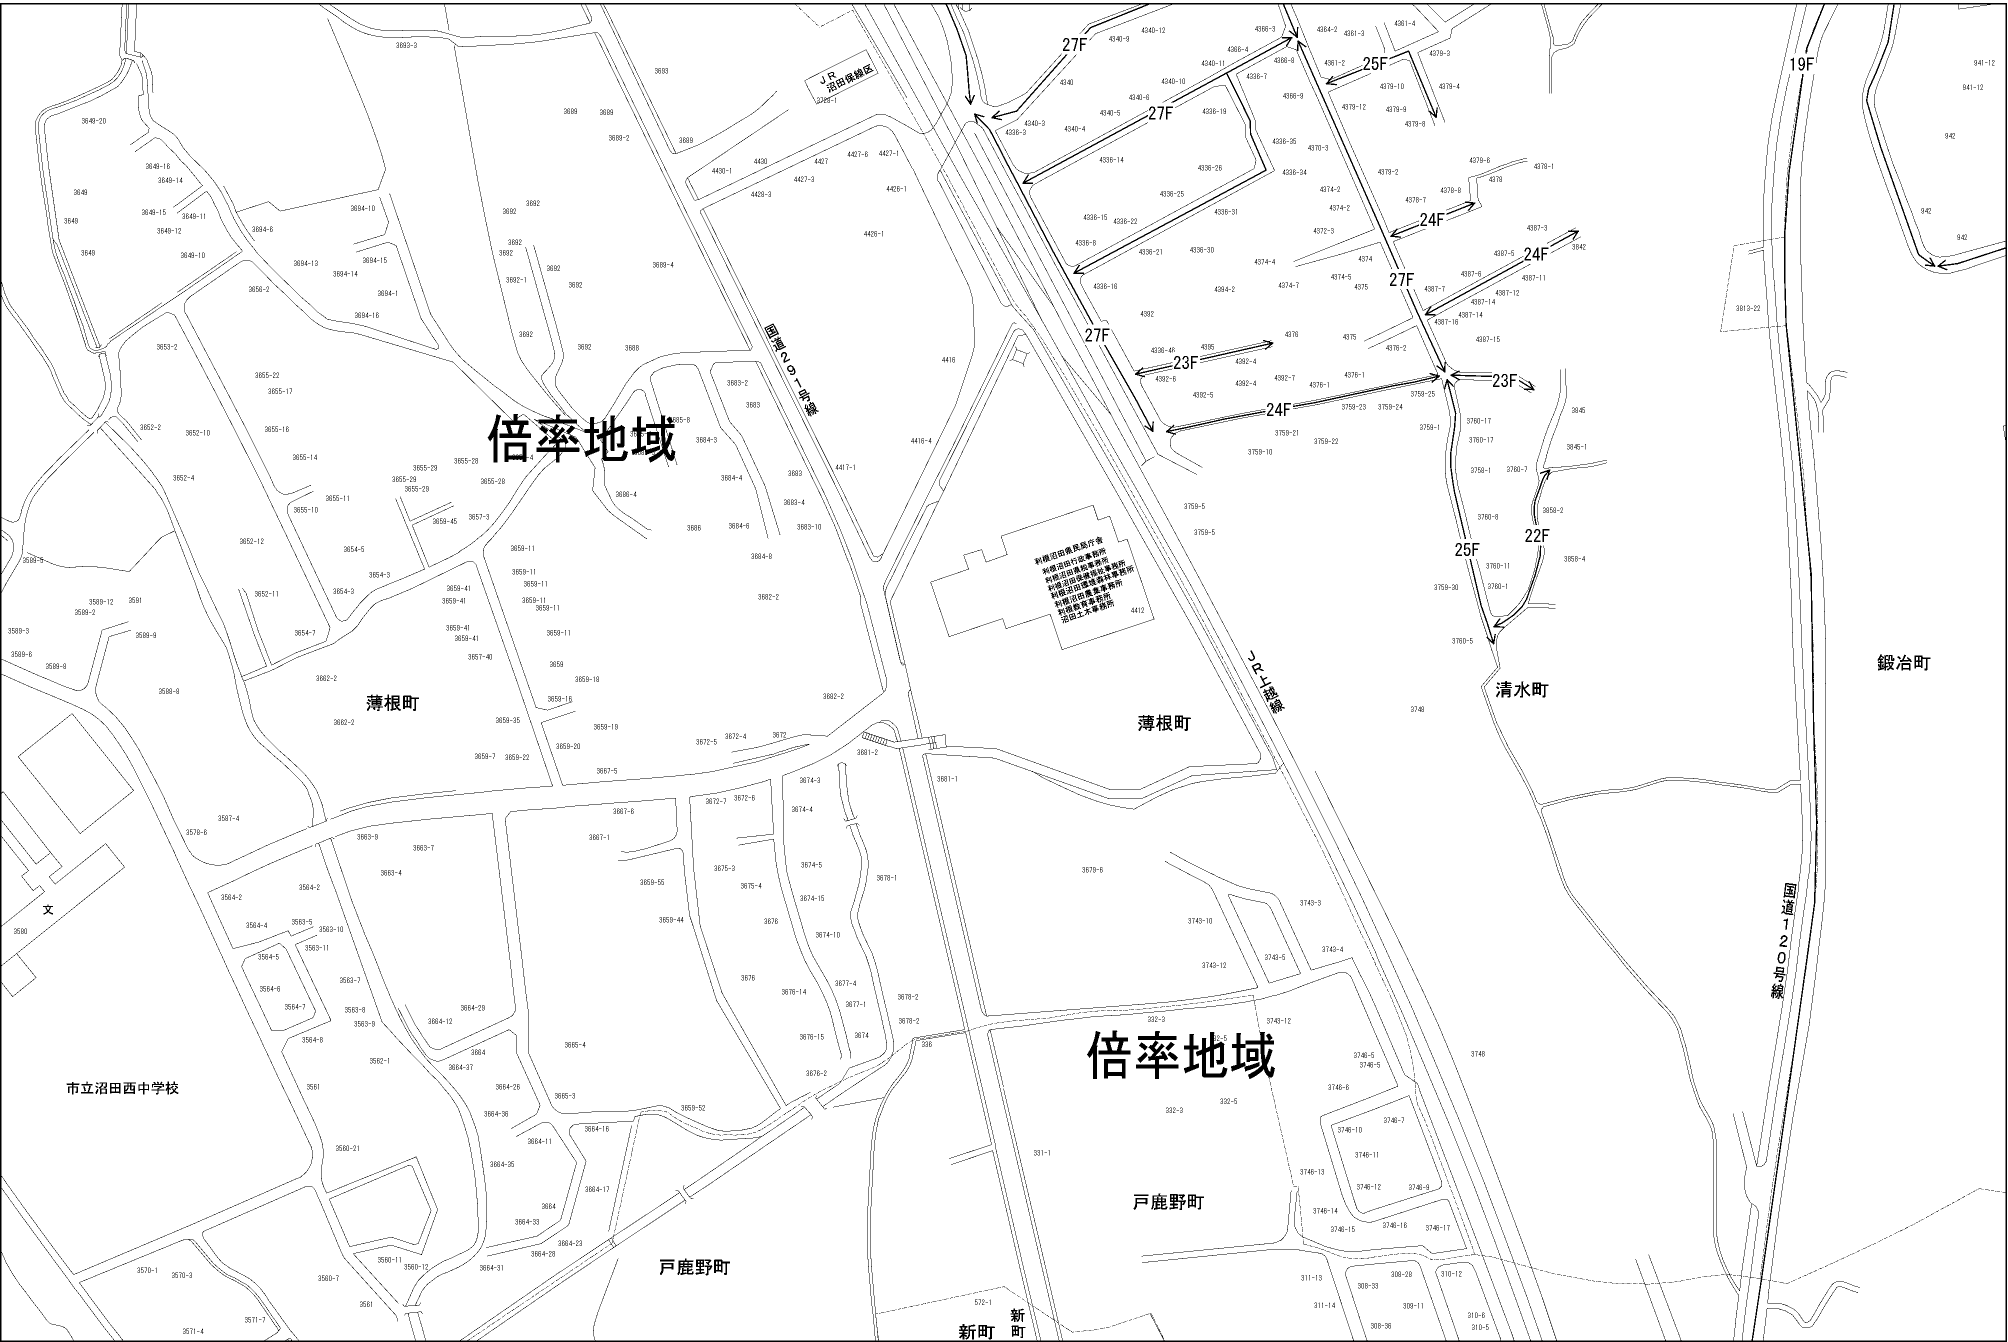

ビル街地区 高度商業地区 繁華街地区 普通商業・併用住宅地区 中小工場地区 大工場地区 普通住宅地区

30
21022

沼田市
(沼田署)

30
21022

鍛冶町

清水町

薄根町

薄根町

市立沼田西中学校

戸鹿野町

戸鹿野町

新町