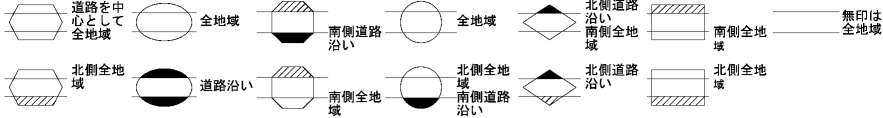

30
32111

ビル街地区 高度商業地区 繁華街地区 普通商業・併用住宅地区 中小工場地区 大工場地区 普通住宅地区

加須市
(行田署)

30
32111

倍率地域

倍率地域

33F