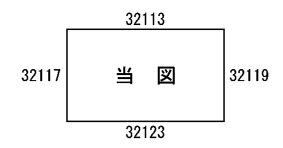

30
32118

ビル街地区 高度商業地区 繁華街地区 普通商業・併用住宅地区 中小工場地区 大工場地区 普通住宅地区

加須市
(行田署) 30
32118