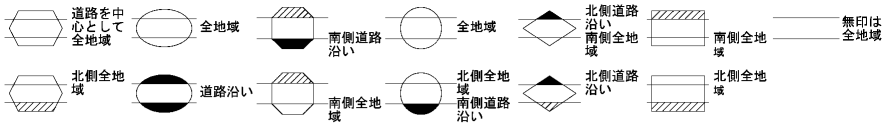

30
32216

ビル街地区 高度商業地区 繁華街地区 普通商業・併用住宅地区 中小工場地区 大工場地区 普通住宅地区

記号	借地権割合	記号	借地権割合
A	90%	E	50%
B	80%	F	40%
C	70%	G	30%
D	60%		

32215

当 図

羽生市
(行田署)

30
32216