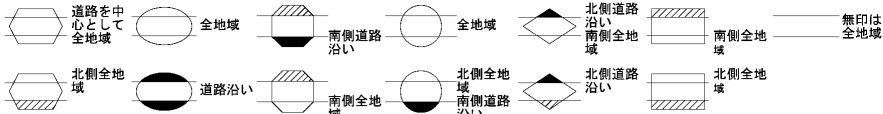

30
37303

ビル街地区 高度商業地区 繁華街地区 普通商業・併用住宅地区 中小工場地区 大工場地区 普通住宅地区

記号	借地権割合	記号	借地権割合
A	90%	E	50%
B	80%	F	40%
C	70%	G	30%
D	60%		

久喜市
(春日部署)

30
37303