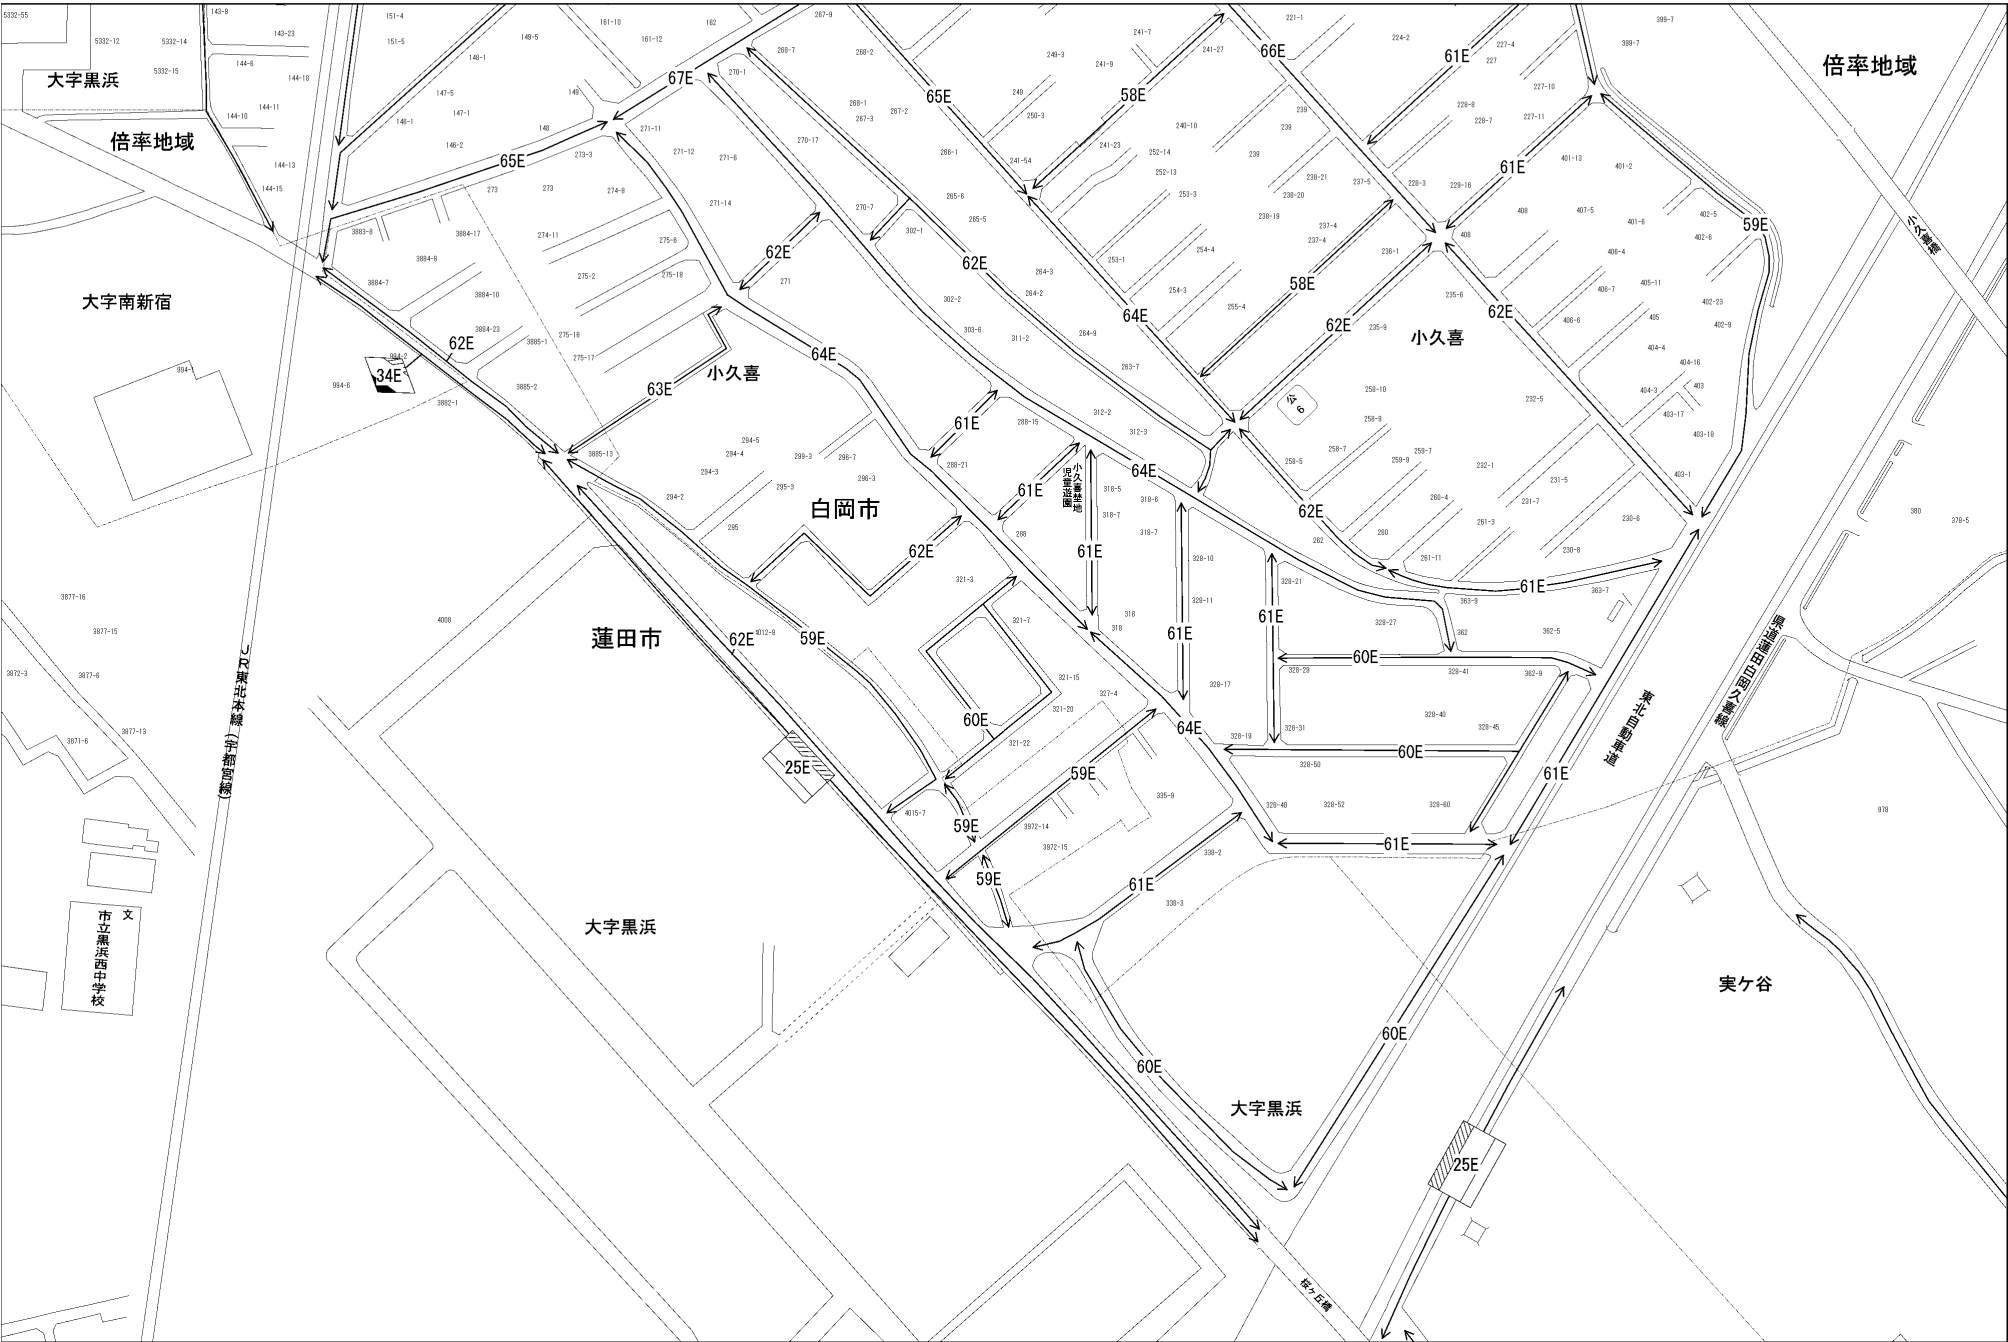

30  
37506

ビル街地区 高度商業地区 繁華街地区 普通商業・併用住宅地区 中小工場地区 大工場地区 普通住宅地区

記号	借地権割合	記号	借地権割合
A	90%	E	50%
B	80%	F	40%
C	70%	G	30%
D	60%		

蓮田市  
白岡市  
(春日部署)

30  
37506

市立黒浜西中学校

市立黒浜西中学校

実ヶ谷