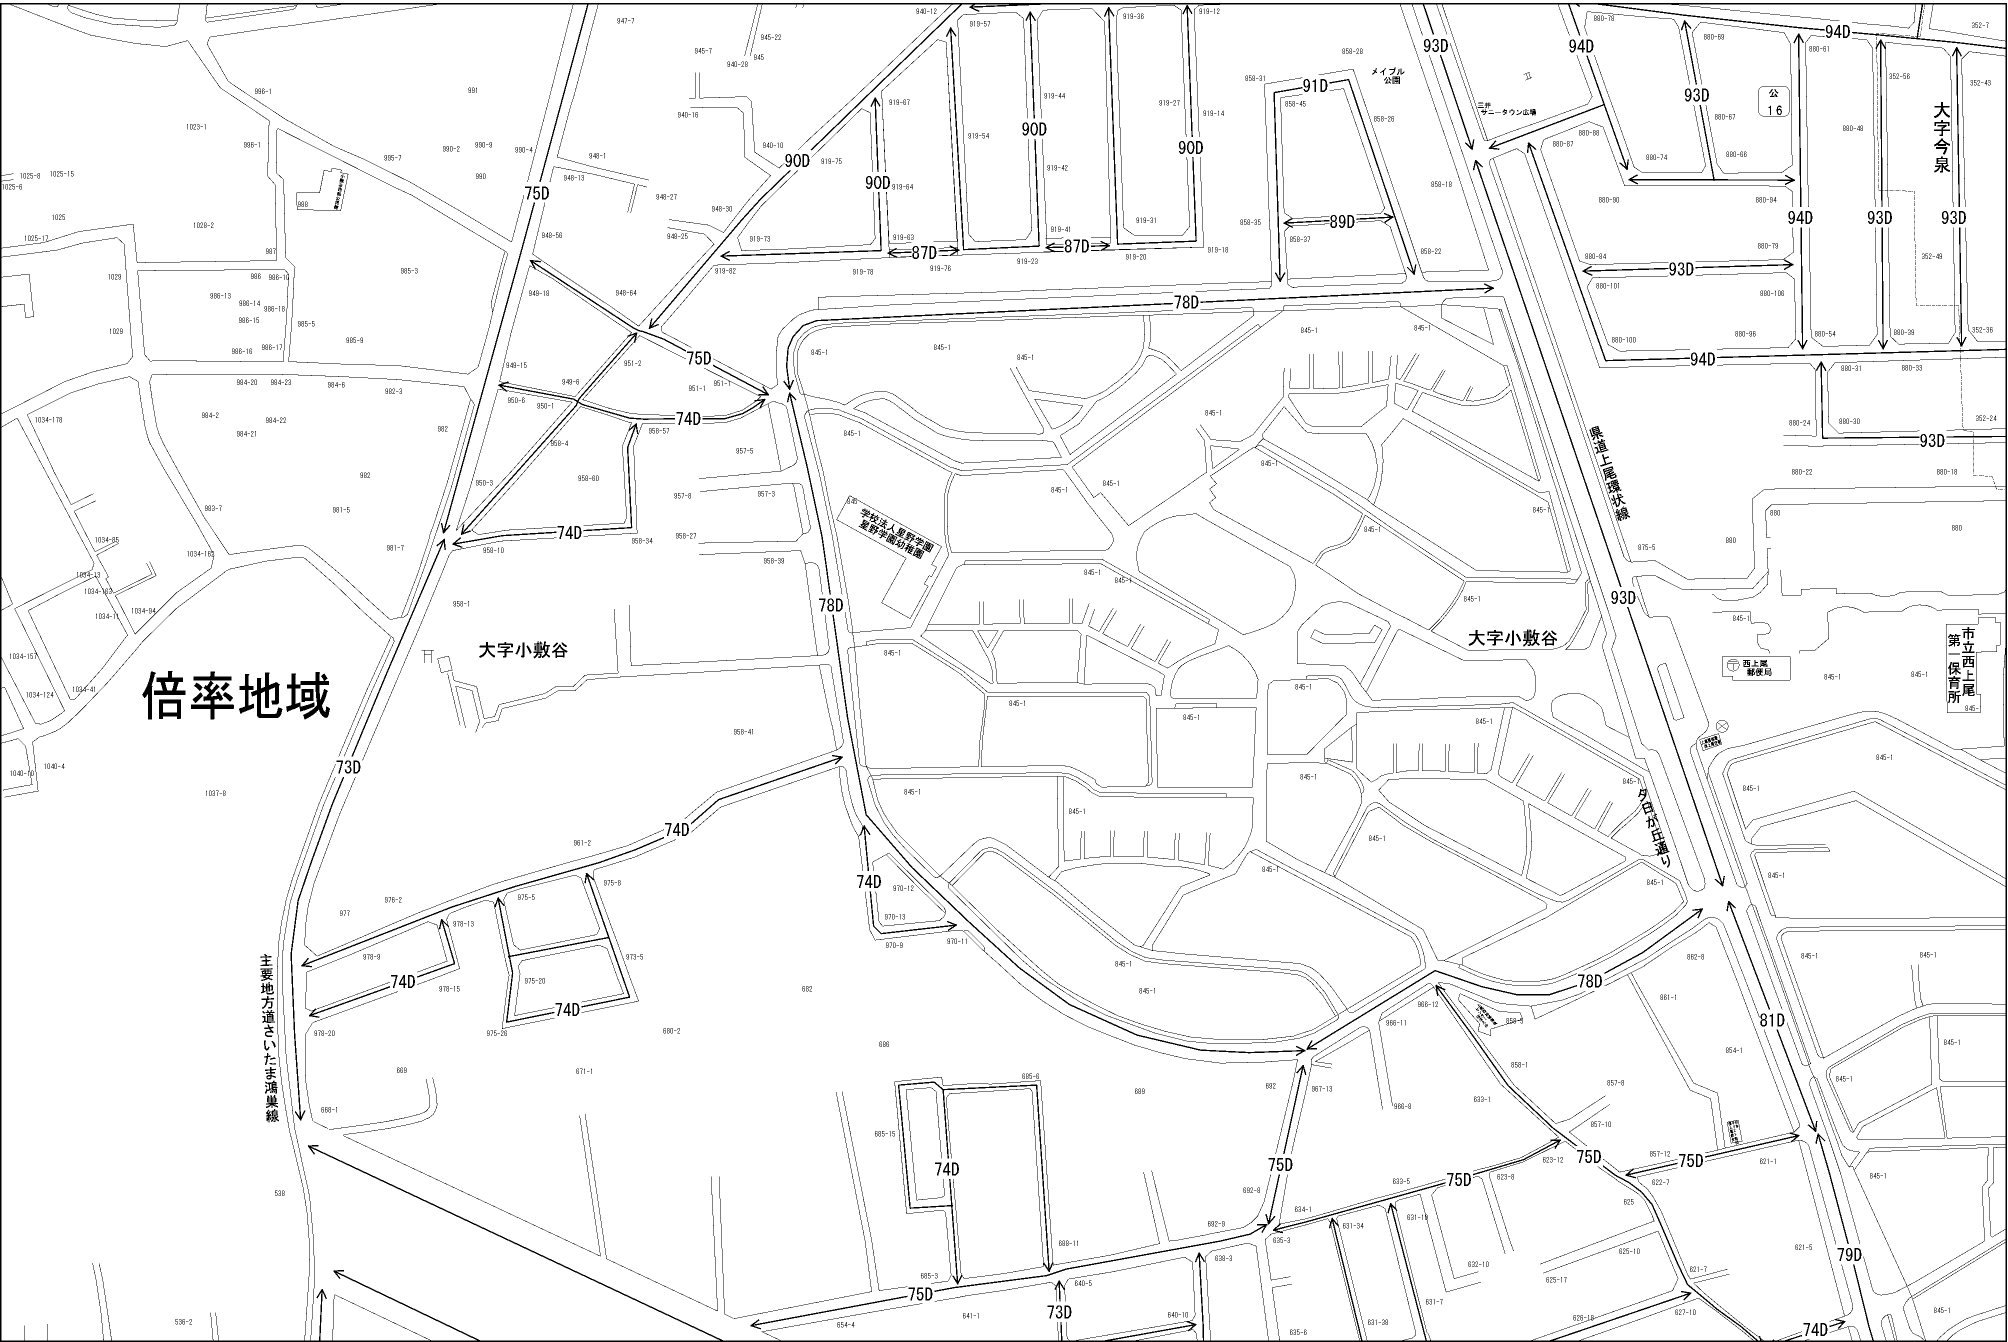

ビル街地区 高度商業地区 繁華街地区 普通商業・併用住宅地区 中小工場地区 大工場地区 普通住宅地区

上尾市  
(上尾署)

倍率地域

大字小敷谷

大字小敷谷

市立西上尾  
第1保育所

西上尾  
郵便局

学校法人聖徳学園  
聖徳短期大学

メイプル  
公園

公 16

大字今泉

主要地方道さいたま浦集線

県道上尾浦線

大字小敷谷