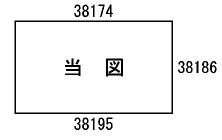

30
38185

ビル街地区 高度商業地区 繁華街地区 普通商業・併用住宅地区 中小工場地区 大工場地区 普通住宅地区

上尾市 (上尾署) 30
38185